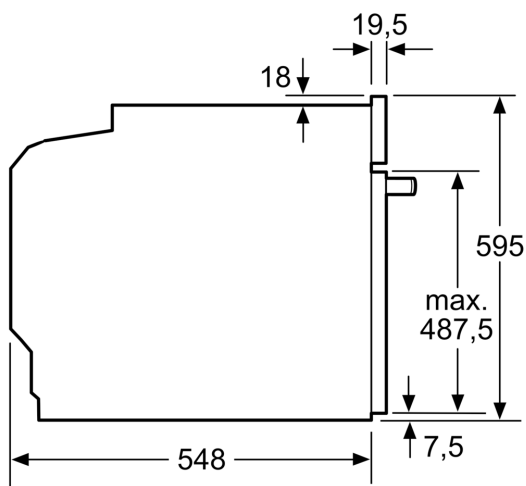

Inhangrooster / Uittreksysteem:

- Uittreksysteem op 1 niveau

Design:

- led-touch control (rood/wit)
- Black Steel Design
- Bediening met draaiknop
- Afmetingen toestel (HxBxD): 595 x 594 x 548 mm
- Inbouwafmetingen (HxBxD): 585-595 x 560-568 x 550 mm
- Lengte aansluitkabel: 120 cm
- Voor afmetingen en inbouwmaten van dit apparaat aub de maatschetsen aanhouden
- We raden u aan om complementaire producten binnen iQ700 te kiezen om een optimale ontwerpcombinatie van uw inbouwtoestellen te verzekeren.

Toebehoren:

- 1 x Geëmailleerd bakblik, 1 x Combi rooster, 1 x Universele braadslede

Afmetingen:

**iQ700, Combi microgolfoven, 60 x 60 cm, Zwart
HM836GPB6**

Maattekeningen

Afmeting in mm

Wordt het apparaat onder een kookzone ingebouwd, dan moet rekening gehouden worden met de volgende werkblad-dikte (eventueel incl. onderconstructie).

Kookzone-type	min. werkbladdikte	
	opgebouwd	vlak
Inductiekookzone	37 mm	38 mm
Volledige oppervlak-inductiekookzone	47 mm	48 mm
gaskookplaat	30 mm	38 mm
elektrische kookplaat	27 mm	30 mm

Afmeting in mm

Afmeting in mm