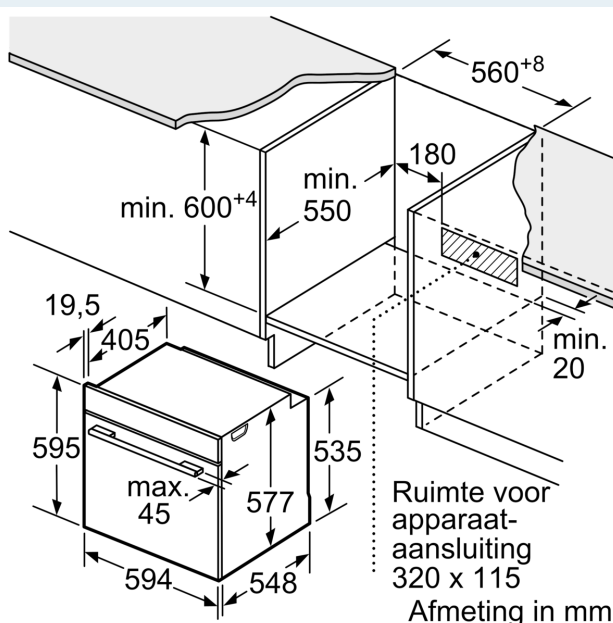

Inhangrooster / Uittreksysteem:

- Uittreksysteem op 1 niveau

Design:

- led-touch control (rood/wit)
- Black Steel Design
- Bediening met draaiknop
- Afmetingen toestel (HxBxD): 595 x 594 x 548 mm
- Inbouwafmetingen (HxBxD): 585-595 x 560-568 x 550 mm
- Lengte aansluitkabel: 120 cm
- Voor afmetingen en inbouwmaten van dit apparaat aub de maatschetsen aanhouden
- We raden u aan om complementaire producten binnen iQ700 te kiezen om een optimale ontwerpcombinatie van uw inbouwtoestellen te verzekeren.

Toebehoren:

- 1 x Geëmailleerd bakblik, 1 x Combi rooster, 1 x Universele braadslede

Afmetingen:

**iQ700, Combi microgolfoven, 60 x 60 cm, Zwart
HM836GPB6**

Maattekeningen

Afmeting in mm

Wordt het apparaat onder een kookzone ingebouwd, dan moet rekening gehouden worden met de volgende werkblad-dikte (eventueel incl. onderconstructie).

Kookzone-type	min. werkbladdikte	
	opgebouwd	vlak
Inductiekookzone	37 mm	38 mm
Volledige oppervlak-inductiekookzone	47 mm	48 mm
gaskookplaat	30 mm	38 mm
elektrische kookplaat	27 mm	30 mm

Afmeting in mm

Afmeting in mm