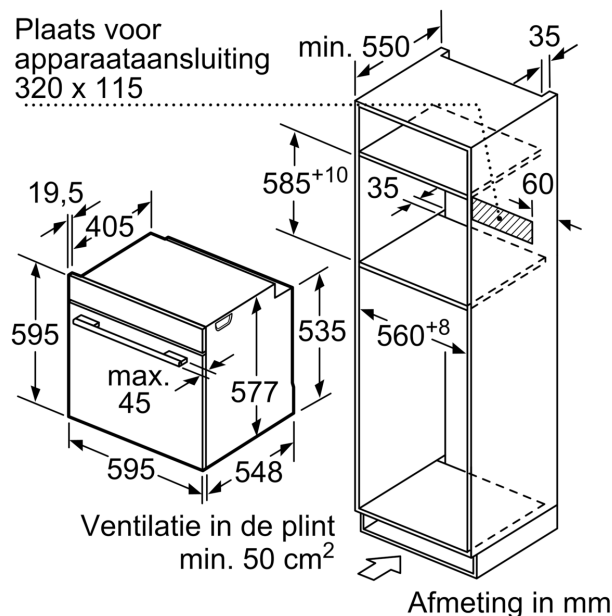

Inhangrooster / Uittreksysteem:

- Uittreksysteem op 1 niveau

Design:

- led-touch control (rood/wit)
- Black Steel Design
- Bediening met draaiknop
- Afmetingen toestel (HxBxD): 595 x 594 x 548 mm
- Inbouwafmetingen (HxBxD): 585-595 x 560-568 x 550 mm
- Lengte aansluitkabel: 120 cm
- Voor afmetingen en inbouwmaten van dit apparaat aub de maatschetsen aanhouden
- We raden u aan om complementaire producten binnen iQ700 te kiezen om een optimale ontwerpcombinatie van uw inbouwtoestellen te verzekeren.

Toebehoren:

- 1 x Geëmailleerd bakblik, 1 x Combi rooster, 1 x Universele braadslede

Afmetingen:

**iQ700, Combi microgolfoven, 60 x 60 cm, Zwart
HM836GPB6**

Maattekeningen

Afmeting in mm

Wordt het apparaat onder een kookzone ingebouwd, dan moet rekening gehouden worden met de volgende werkblad-dikte (eventueel incl. onderconstructie).

Kookzone-type	min. werkbladdikte	
	opgebouwd	vlak
Inductiekookzone	37 mm	38 mm
Volledige oppervlak-inductiekookzone	47 mm	48 mm
gaskookplaat	30 mm	38 mm
elektrische kookplaat	27 mm	30 mm

Afmeting in mm

Afmeting in mm