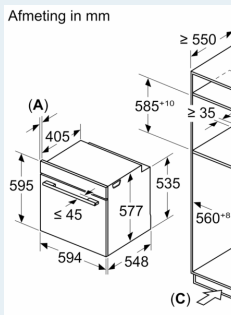

Technische informatie:

- Lengte aansluitkabel: 120 cm
- Nominale spanning: 220 - 240 V
- Totale aansluitwaarde: 3.6 kW

Afmetingen:

- Afmetingen toestel (HxBxD): 595 x 594 x 548 mm
- Inbouwafmetingen (HxBxD): 585-595 x 560-568 x 550 mm
- Voor afmetingen en inbouwmaten van dit apparaat aub de maatschetsen aanhouden

iQ700, Combi microgolfoven, 60 x 60 cm, Zwart
HM736GAB1

Maattekeningen

Inbouw van
Luchtverdeling

A: Luchtinvoer

Wordt het apparaat ingebouwd, dan worden met de veldikte (eventueel)

Kookzone-type

- Inductiekookzone
- Volledige oppervlakte inductiekookzone
- gaskookplaat
- elektrische kookplaat