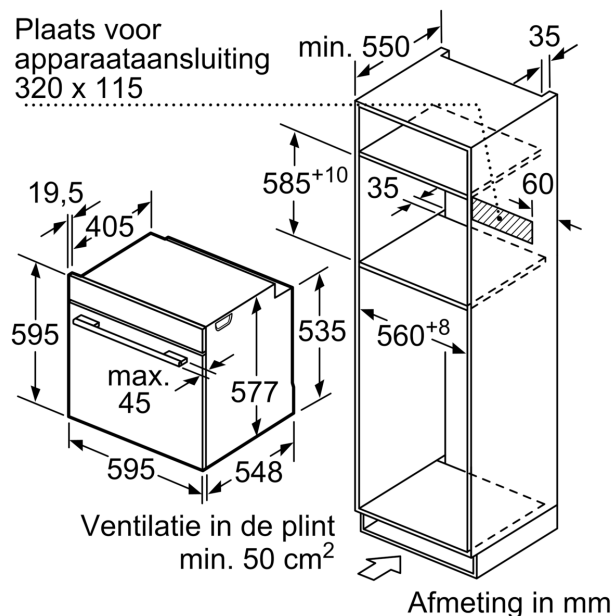

Kenmerken

Technische gegevens

Bijkomende functie: Combi-microgolfoven
 Soort besturing: Elektronisch
 Afmetingen van het toestel: 595 x 594 x 548 mm
 Afmetingen van het toestel met verpakking: 357.0 x 480 x 392.0 mm
 Lengte elektriciteitsnoer: 120.0 cm
 Nettogewicht: 43.8 kg
 Brutogewicht: 47.0 kg
 EAN-code: 4242003672006
 Maximaal microgolf-vermogen: 800 W
 Aansluitvermogen: 3600 W
 Minimale smeltveiligheid: 16 A
 Spanning: 220-240 V
 Frequentie: 60; 50 Hz
 Type stekker: Schuko/Gardy-stekker met aarding
 Meegeleverde toebehoren: 1 x Geëmailleerd bakblik, 1 x Combi rooster, 1 x Universele braadslede

- Lengte aansluitkabel: 120 cm
- Totale aansluitwaarde: 3.6 kW
- Afmetingen toestel (HxBxD): 595 x 594 x 548 mm
- Inbouwafmetingen (HxBxD): 585-595 x 560-568 x 550 mm

iQ700, Combi microgolfoven, 60 x 60 cm, Wit
HM676G0W1

Maattekeningen

Afmeting in mm

Wordt het apparaat onder een kookzone ingebouwd, dan moet rekening gehouden worden met de volgende werkblad-dikte (eventueel incl. onderconstructie).

Kookzone-type	min. werkbladdikte	
	opgebouwd	vlak
Inductiekookzone	37 mm	38 mm
Volledige oppervlak-inductiekookzone	47 mm	48 mm
gaskookplaat	30 mm	38 mm
elektrische kookplaat	27 mm	30 mm

Afmeting in mm

Afmeting in mm