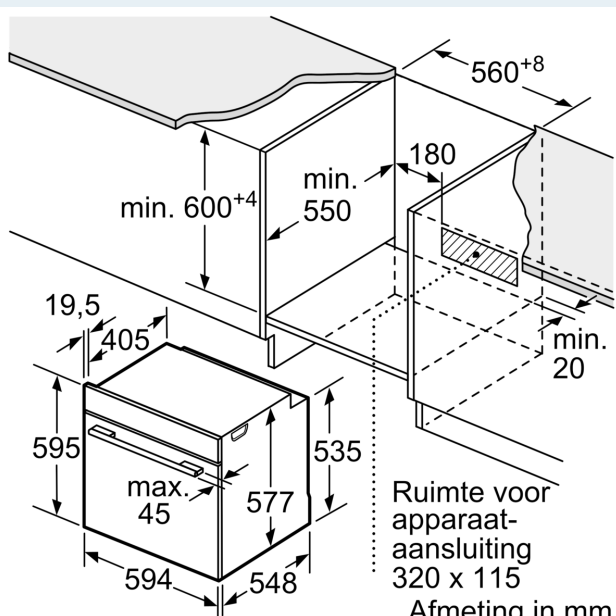

- Lengte aansluitkabel: 120 cm
- Totale aansluitwaarde: 3.6 kW
- Afmetingen toestel (HxBxD): 595 x 594 x 548 mm
- Inbouwafmetingen (HxBxD): 585-595 x 560-568 x 550 mm

iQ700, Combi microgolfoven, 60 x 60 cm, Wit
HM676G0W1

Maattekeningen

Afmeting in mm

Wordt het apparaat onder een kookzone ingebouwd, dan moet rekening gehouden worden met de volgende werkblad-dikte (eventueel incl. onderconstructie).

Kookzone-type	min. werkbladdikte	
	opgebouwd	vlak
Inductiekookzone	37 mm	38 mm
Volledige oppervlak-inductiekookzone	47 mm	48 mm
gaskookplaat	30 mm	38 mm
elektrische kookplaat	27 mm	30 mm

Afmeting in mm

Afmeting in mm