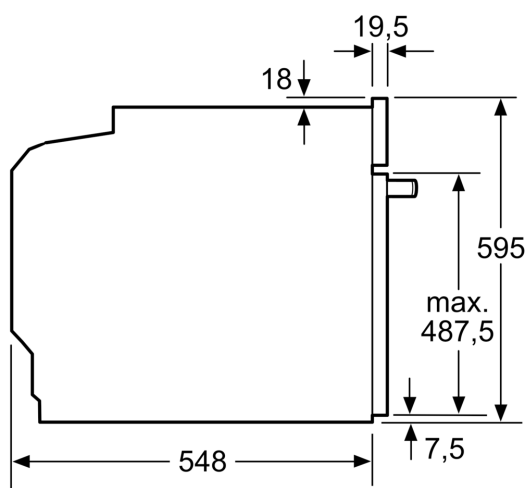

Kenmerken

Technische gegevens

Bijkomende functie: Combi-microgolfoven
 Soort besturing: Elektronisch
 Afmetingen van het toestel: 595 x 594 x 548 mm
 Afmetingen van het toestel met verpakking: 357.0 x 480 x 392.0 mm
 Lengte elektriciteitsnoer: 120.0 cm
 Nettogewicht: 43.8 kg
 Brutogewicht: 47.0 kg
 EAN-code: 4242003672006
 Maximaal microgolf-vermogen: 800 W
 Aansluitvermogen: 3600 W
 Minimale smeltveiligheid: 16 A
 Spanning: 220-240 V
 Frequentie: 60; 50 Hz
 Type stekker: Schuko/Gardy-stekker met aarding
 Meegeleverde toebehoren: 1 x Geëmailleerd bakblik, 1 x Combi rooster, 1 x Universele braadslede

- Lengte aansluitkabel: 120 cm
- Totale aansluitwaarde: 3.6 kW
- Afmetingen toestel (HxBxD): 595 x 594 x 548 mm
- Inbouwafmetingen (HxBxD): 585-595 x 560-568 x 550 mm

iQ700, Combi microgolfoven, 60 x 60 cm, Wit
HM676G0W1

Maattekeningen

Afmeting in mm

Wordt het apparaat onder een kookzone ingebouwd, dan moet rekening gehouden worden met de volgende werkblad-dikte (eventueel incl. onderconstructie).

Kookzone-type	min. werkbladdikte	
	opgebouwd	vlak
Inductiekookzone	37 mm	38 mm
Volledige oppervlak-inductiekookzone	47 mm	48 mm
gaskookplaat	30 mm	38 mm
elektrische kookplaat	27 mm	30 mm

Afmeting in mm

Afmeting in mm