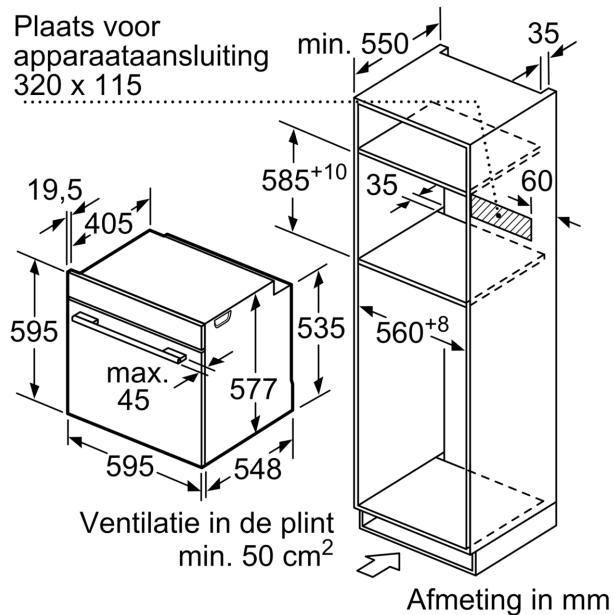

Technische informatie:

- Lengte aansluitkabel: 120 cm
- Nominale spanning: 220 - 240 V
- Totale aansluitwaarde: 3.6 kW

Afmetingen:

- Afmetingen toestel (HxBxD): 595 x 594 x 548 mm
- Inbouwafmetingen (HxBxD): 585-595 x 560-568 x 550 mm
- Voor afmetingen en inbouwmaten van dit apparaat aub de maatschetsen aanhouden
- We raden u aan om complementaire producten binnen IQ700 te kiezen om een optimale ontwerpcombinatie van uw inbouwtoestellen te verzekeren.

**iQ700, Combi microgolfoven, 60 x 60 cm, Inox
HM676G0S1**

Maattekeningen

Afmeting in mm

Wordt het apparaat onder een kookzone ingebouwd, dan moet rekening gehouden worden met de volgende werkblad-dikte (eventueel incl. onderconstructie).

Kookzone-type	min. werkbladdikte	
	opgebouwd	vlak
Inductiekookzone	37 mm	38 mm
Volledige oppervlak-inductiekookzone	47 mm	48 mm
gaskookplaat	30 mm	38 mm
elektrische kookplaat	27 mm	30 mm

Afmeting in mm

Afmeting in mm