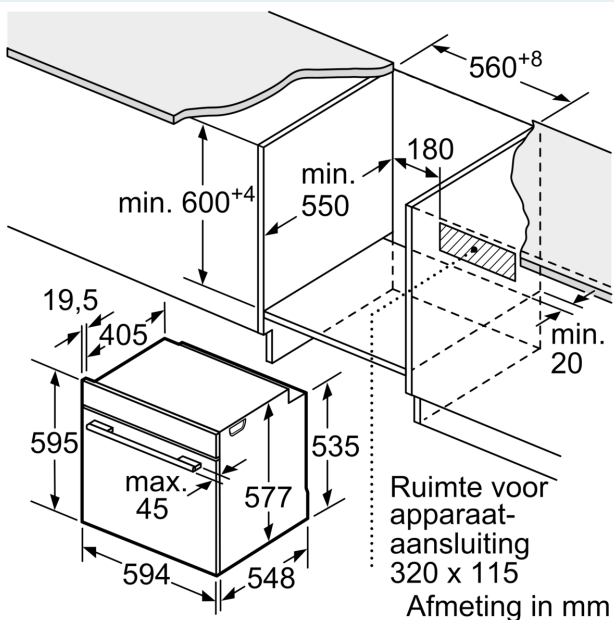

Technische informatie:

- Lengte aansluitkabel: 120 cm
- Nominale spanning: 220 - 240 V
- Totale aansluitwaarde: 3.6 kW

Afmetingen:

- Afmetingen toestel (HxBxD): 595 x 594 x 548 mm
- Inbouwafmetingen (HxBxD): 585-595 x 560-568 x 550 mm
- Voor afmetingen en inbouwmaten van dit apparaat aub de maatschetsen aanhouden
- We raden u aan om complementaire producten binnen IQ700 te kiezen om een optimale ontwerpcombinatie van uw inbouwtoestellen te verzekeren.

**iQ700, Combi microgolfoven, 60 x 60 cm, Inox
HM676G0S1**

Maattekeningen

Afmeting in mm

Wordt het apparaat onder een kookzone ingebouwd, dan moet rekening gehouden worden met de volgende werkblad-dikte (eventueel incl. onderconstructie).

Kookzone-type	min. werkbladdikte	
	opgebouwd	vlak
Inductiekookzone	37 mm	38 mm
Volledige oppervlak-inductiekookzone	47 mm	48 mm
gaskookplaat	30 mm	38 mm
elektrische kookplaat	27 mm	30 mm

Afmeting in mm

Afmeting in mm