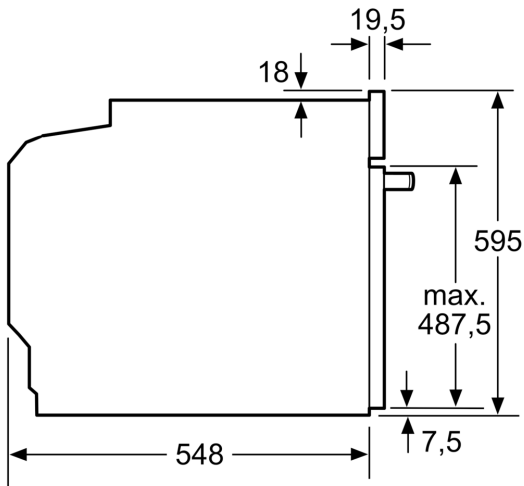

Technische informatie:

- Lengte aansluitkabel: 120 cm
- Nominale spanning: 220 - 240 V
- Totale aansluitwaarde: 3.6 kW

Afmetingen:

- Afmetingen toestel (HxBxD): 595 x 594 x 548 mm
- Inbouwafmetingen (HxBxD): 585-595 x 560-568 x 550 mm
- Voor afmetingen en inbouwmaten van dit apparaat aub de maatschetsen aanhouden
- We raden u aan om complementaire producten binnen IQ700 te kiezen om een optimale ontwerpcombinatie van uw inbouwtoestellen te verzekeren.

**iQ700, Combi microgolfoven, 60 x 60 cm, Inox
HM676G0S1**

Maattekeningen

Afmeting in mm

Wordt het apparaat onder een kookzone ingebouwd, dan moet rekening gehouden worden met de volgende werkblad-dikte (eventueel incl. onderconstructie).

Kookzone-type	min. werkbladdikte	
	opgebouwd	vlak
Inductiekookzone	37 mm	38 mm
Volledige oppervlak-inductiekookzone	47 mm	48 mm
gaskookplaat	30 mm	38 mm
elektrische kookplaat	27 mm	30 mm

Afmeting in mm

Afmeting in mm