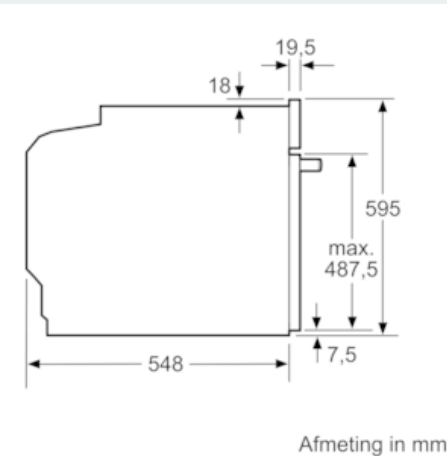

Kenmerken

Technische gegevens

Type magnetron : Combimagnetron
 Soort besturing : Electronisch
 Frontkleur / -materiaal : inox
 Afmetingen van het toestel (mm) : 595 x 594 x 548
 Afmetingen van het toestel met verpakking (mm) : 357.0 x 480 x 392.0
 Lengte elektriciteitsnoer (cm) : 120
 Nettogewicht (kg) : 44,399
 Brutogewicht (kg) : 47,0
 EAN-code : 4242003671917
 Maximaal magnetronvermogen (W) : 800
 Aansluitwaarde (W) : 3600
 Minimale smeltveiligheid (A) : 16
 Spanning (V) : 220-240
 Frequentie (Hz) : 50; 60
 Type stekker : Schuko-/Gardy. met aarding

- 1 x Geëmailleerd bakblik, 1 x Combi rooster, 1 x Universele braadslede

Technische informatie:

- Lengte aansluitkabel: 120 cm
- Totale aansluitwaarde: 3.6 kW
- Afmetingen toestel (HxBxD): 595 x 594 x 548 mm
- Inbouwafmetingen (HxBxD): 585-595 x 560-568 x 550 mm

iQ700, Inbouw combi microgolfoven, inox HM638GRS6

Maattekeningen

Inbouw met een kookzone.

Wordt het apparaat onder een kookzone ingebouwd, dan moet rekening gehouden worden met de volgende werkblad-dikte (eventueel incl. onderconstructie).

Kookzone-type	min. werkbladdikte	
	opgebouwd	vlak
Inductiekookzone	37 mm	38 mm
Volledige oppervlak-inductiekookzone	47 mm	48 mm
gaskookplaat	30 mm	38 mm
elektrische kookplaat	27 mm	30 mm