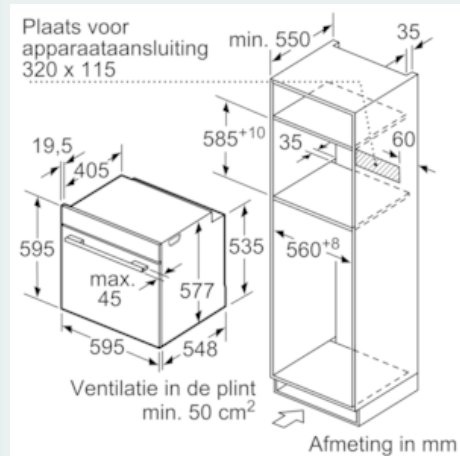

Kenmerken

Technische gegevens

Type magnetron : Combimagnetron
 Soort besturing : Electronisch
 Frontkleur / -materiaal : inox
 Afmetingen van het toestel (mm) : 595 x 594 x 548
 Afmetingen van het toestel met verpakking (mm) : 357.0 x 480 x 392.0
 Lengte elektriciteitsnoer (cm) : 120
 Nettogewicht (kg) : 44,399
 Brutogewicht (kg) : 47,0
 EAN-code : 4242003671917
 Maximaal magnetronvermogen (W) : 800
 Aansluitwaarde (W) : 3600
 Minimale smeltveiligheid (A) : 16
 Spanning (V) : 220-240
 Frequentie (Hz) : 50; 60
 Type stekker : Schuko-/Gardy. met aarding

- 1 x Geëmailleerd bakblik, 1 x Combi rooster, 1 x Universele braadslede

Technische informatie:

- Lengte aansluitkabel: 120 cm
- Totale aansluitwaarde: 3.6 kW
- Afmetingen toestel (HxBxD): 595 x 594 x 548 mm
- Inbouwafmetingen (HxBxD): 585-595 x 560-568 x 550 mm

iQ700, Inbouw combi microgolfoven, inox HM638GRS6

Maattekeningen

Inbouw met een kookzone.

Wordt het apparaat onder een kookzone ingebouwd, dan moet rekening gehouden worden met de volgende werkblad-dikte (eventueel incl. onderconstructie).

Kookzone-type	min. werkbladdikte	
	opgebouwd	vlak
Inductiekookzone	37 mm	38 mm
Volledige oppervlak-inductiekookzone	47 mm	48 mm
gaskookplaat	30 mm	38 mm
elektrische kookplaat	27 mm	30 mm