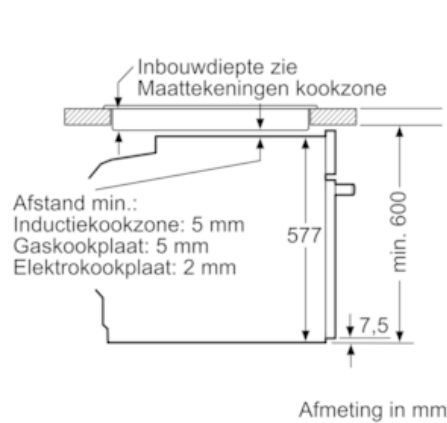

Kenmerken

Technische gegevens

Type magnetron : Combimagnetron
 Soort besturing : Electronisch
 Frontkleur / -materiaal : inox
 Afmetingen van het toestel (mm) : 595 x 594 x 548
 Afmetingen van het toestel met verpakking (mm) : 357.0 x 480 x 392.0
 Lengte elektriciteitsnoer (cm) : 120
 Nettogewicht (kg) : 44,399
 Brutogewicht (kg) : 47,0
 EAN-code : 4242003671917
 Maximaal magnetronvermogen (W) : 800
 Aansluitwaarde (W) : 3600
 Minimale smeltveiligheid (A) : 16
 Spanning (V) : 220-240
 Frequentie (Hz) : 50; 60
 Type stekker : Schuko-/Gardy. met aarding

- 1 x Geëmailleerd bakblik, 1 x Combi rooster, 1 x Universele braadslede

Technische informatie:

- Lengte aansluitkabel: 120 cm
- Totale aansluitwaarde: 3.6 kW
- Afmetingen toestel (HxBxD): 595 x 594 x 548 mm
- Inbouwafmetingen (HxBxD): 585-595 x 560-568 x 550 mm

iQ700, Inbouw combi microgolfoven, inox HM638GRS6

Maattekeningen

Inbouw met een kookzone.

Wordt het apparaat onder een kookzone ingebouwd, dan moet rekening gehouden worden met de volgende werkblad-dikte (eventueel incl. onderconstructie).

Kookzone-type	min. werkbladdikte	
	opgebouwd	vlak
Inductiekookzone	37 mm	38 mm
Volledige oppervlak-inductiekookzone	47 mm	48 mm
gaskookplaat	30 mm	38 mm
elektrische kookplaat	27 mm	30 mm