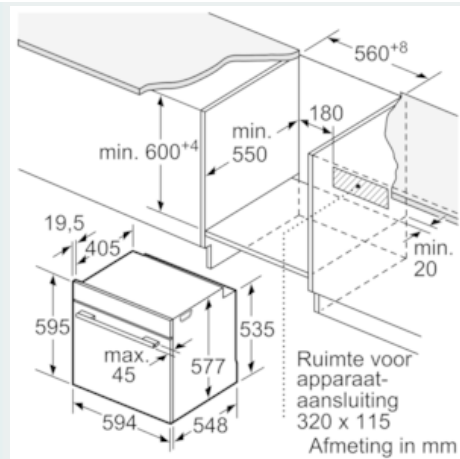

Inhangrooster / Uittreksysteem:

- Ovenruimte met inhangroosters en Telescopische rails op 1 niveau

Design:

- 5,7" TFT grafische kleurendisplay met directTouch-functie
- Bediening met draaiknop

Toebehoren:

- 1 x Geëmailleerd bakblik, 1 x Combi rooster, 1 x Universele braadslede

Technische informatie:

- Lengte aansluitkabel: 120 cm
- Totale aansluitwaarde: 3.6 kW
- Afmetingen toestel (HxBxD): 595 x 594 x 548 mm
- Inbouwafmetingen (HxBxD): 585-595 x 560-568 x 550 mm

iQ700, Inbouw combi microgolfoven, inox HM638GRS6

Maattekeningen

Inbouw met een kookzone.

Wordt het apparaat onder een kookzone ingebouwd, dan moet rekening gehouden worden met de volgende werkblad-dikte (eventueel incl. onderconstructie).

Kookzone-type	min. werkbladdikte	
	opgebouwd	vlak
Inductiekookzone	37 mm	38 mm
Volledige oppervlak-inductiekookzone	47 mm	48 mm
gaskookplaat	30 mm	38 mm
elektrische kookplaat	27 mm	30 mm