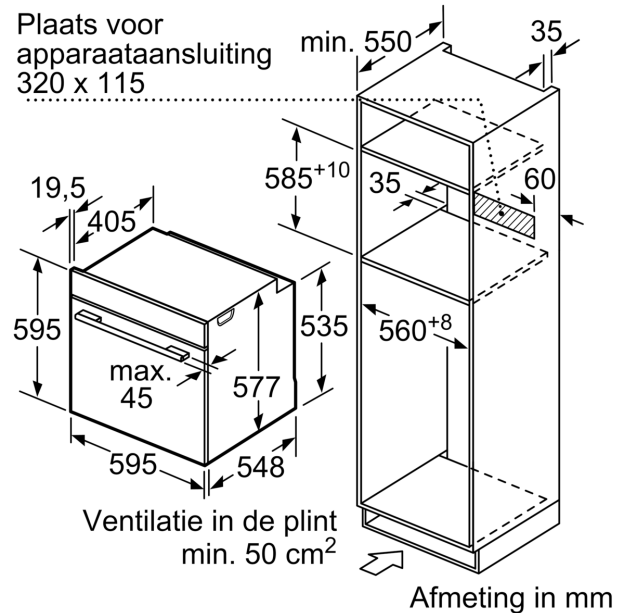

Inhangrooster / Uittreksysteem:

- Uittreksysteem op 1 niveau

Design:

- led-touch control (rood/wit)
- Bediening met draaiknop
- Afmetingen toestel (HxBxD): 595 x 594 x 548 mm
- Inbouwafmetingen (HxBxD): 585-595 x 560-568 x 550 mm
- Lengte aansluitkabel: 120 cm
- Voor afmetingen en inbouwmaten van dit apparaat aub de maatschetsen aanhouden
- We raden u aan om complementaire producten binnen iQ700 te kiezen om een optimale ontwerpcombinatie van uw inbouwtoestellen te verzekeren.

Toebehoren:

- 1 x Universele braadslede, 1 x Geëmailleerd bakblik, 1 x Combi rooster

Afmetingen:

**iQ700, Combi microgolfoven, 60 x 60 cm, Inox
HM636GNS1**

Maattekeningen

Afmeting in mm

Wordt het apparaat onder een kookzone ingebouwd, dan moet rekening gehouden worden met de volgende werkblad-dikte (eventueel incl. onderconstructie).

Kookzone-type	min. werkbladdikte	
	opgebouwd	vlak
Inductiekookzone	37 mm	38 mm
Volledige oppervlak-inductiekookzone	47 mm	48 mm
gaskookplaat	30 mm	38 mm
elektrische kookplaat	27 mm	30 mm

Afmeting in mm

Afmeting in mm