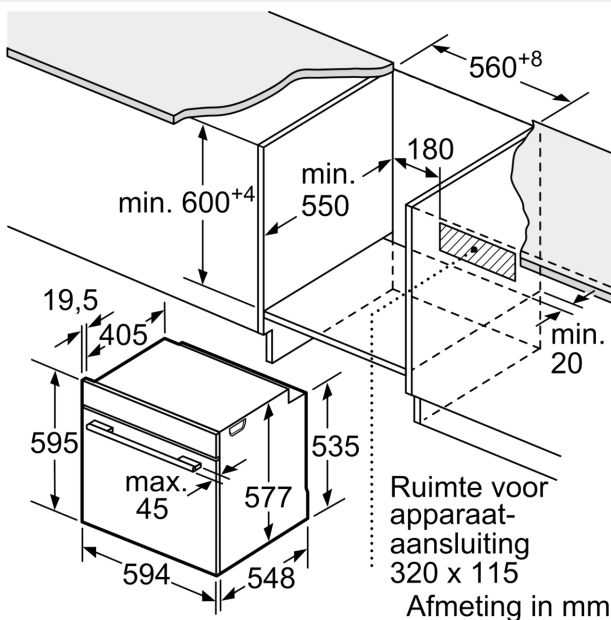

Inhangrooster / Uittreksysteem:

- Uittreksysteem op 1 niveau

Design:

- led-touch control (rood/wit)
- Bediening met draaiknop
- Afmetingen toestel (HxBxD): 595 x 594 x 548 mm
- Inbouwafmetingen (HxBxD): 585-595 x 560-568 x 550 mm
- Lengte aansluitkabel: 120 cm
- Voor afmetingen en inbouwmaten van dit apparaat aub de maatschetsen aanhouden
- We raden u aan om complementaire producten binnen iQ700 te kiezen om een optimale ontwerpcombinatie van uw inbouwtoestellen te verzekeren.

Toebehoren:

- 1 x Universele braadslede, 1 x Geëmailleerd bakblik, 1 x Combi rooster

Afmetingen:

**iQ700, Combi microgolfoven, 60 x 60 cm, Inox
HM636GNS1**

Maattekeningen

Afmeting in mm

Wordt het apparaat onder een kookzone ingebouwd, dan moet rekening gehouden worden met de volgende werkblad-dikte (eventueel incl. onderconstructie).

Kookzone-type	min. werkbladdikte	
	opgebouwd	vlak
Inductiekookzone	37 mm	38 mm
Volledige oppervlak-inductiekookzone	47 mm	48 mm
gaskookplaat	30 mm	38 mm
elektrische kookplaat	27 mm	30 mm

Afmeting in mm

Afmeting in mm