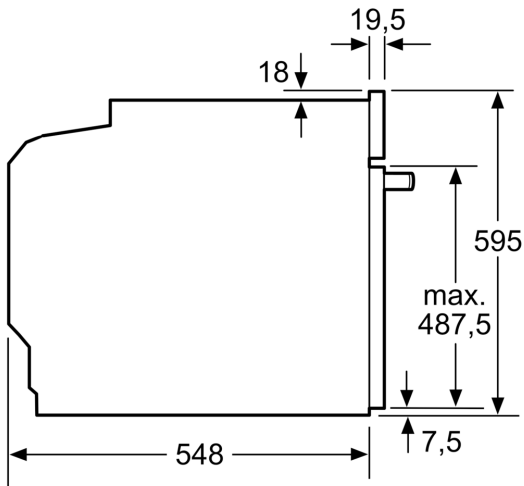

Kenmerken

Technische gegevens

Bijkomende functie: Combi-microgolfoven
 Soort besturing: Elektronisch
 Afmetingen van het toestel: 595 x 594 x 548 mm
 Afmetingen van het toestel met verpakking: 357.0 x 480 x 392.0 mm
 Lengte elektriciteitsnoer: 120.0 cm
 Nettogewicht: 42.5 kg
 Brutowicht: 44.9 kg
 EAN-code: 4242003671894
 Maximaal microgolf-vermogen: 800 W
 Aansluitvermogen: 3600 W
 Minimale smeltveiligheid: 16 A
 Spanning: 220-240 V
 Frequentie: 60; 50 Hz
 Type stekker: Schuko/Gardy-stekker met aarding
 Meegeleverde toebehoren: 1 x Geëmailleerd bakblik, 1 x Combi rooster, 1 x Universele braadslede

Inhangrooster / Uittreksysteem:

- Uittreksysteem op 1 niveau

Design:

- led-touch control (rood/wit)
- Bediening met draaiknop
- Afmetingen toestel (HxBxD): 595 x 594 x 548 mm
- Inbouwafmetingen (HxBxD): 585-595 x 560-568 x 550 mm
- Lengte aansluitkabel: 120 cm
- Voor afmetingen en inbouwmaten van dit apparaat aub de maatschetsen aanhouden
- We raden u aan om complementaire producten binnen iQ700 te kiezen om een optimale ontwerpcombinatie van uw inbouwtoestellen te verzekeren.

Toebehoren:

- 1 x Universele braadslede, 1 x Geëmailleerd bakblik, 1 x Combi rooster

Afmetingen:

**iQ700, Combi microgolfoven, 60 x 60 cm, Inox
HM636GNS1**

Maattekeningen

Afmeting in mm

Wordt het apparaat onder een kookzone ingebouwd, dan moet rekening gehouden worden met de volgende werkblad-dikte (eventueel incl. onderconstructie).

Kookzone-type	min. werkbladdikte	
	opgebouwd	vlak
Inductiekookzone	37 mm	38 mm
Volledige oppervlak-inductiekookzone	47 mm	48 mm
gaskookplaat	30 mm	38 mm
elektrische kookplaat	27 mm	30 mm

Afmeting in mm