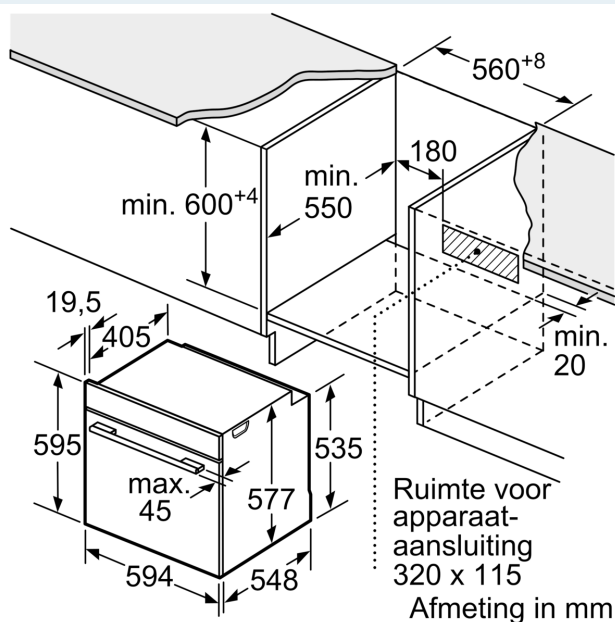

#### Design:

- led-touch control (rood/wit)
- Bediening met draaiknop
- Afmetingen toestel (HxBxD): 595 x 594 x 548 mm
- Inbouwafmetingen (HxBxD): 585-595 x 560-568 x 550 mm
- Lengte aansluitkabel: 120 cm
- Voor afmetingen en inbouwmaten van dit apparaat aub de maatschetsen aanhouden
- We raden u aan om complementaire producten binnen IQ700 te kiezen om een optimale ontwerpcombinatie van uw inbouwtoestellen te verzekeren.

#### Afmetingen:

### Maattekeningen

Afmeting in mm

Wordt het apparaat onder een kookzone ingebouwd, dan moet rekening gehouden worden met de volgende werkblad-dikte (eventueel incl. onderconstructie).

Kookzone-type	min. werkbladdikte	
	opgebouwd	vlak
Inductiekookzone	37 mm	38 mm
Volledige oppervlak-inductiekookzone	47 mm	48 mm
gaskookplaat	30 mm	38 mm
elektrische kookplaat	27 mm	30 mm

Afmeting in mm

Afmeting in mm