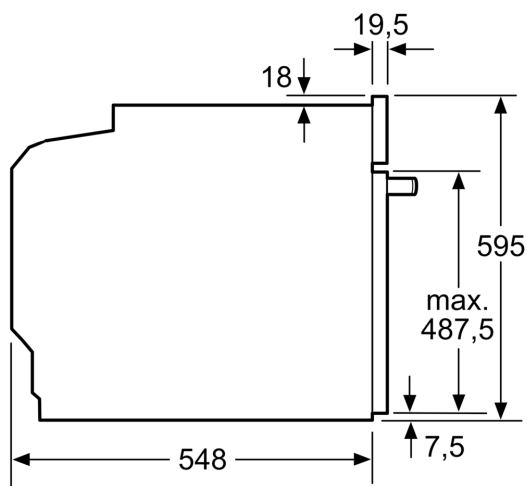

iQ700, Combi microgolfoven, 60 x 60 cm, Inox HM633GNS1

Maattekeningen