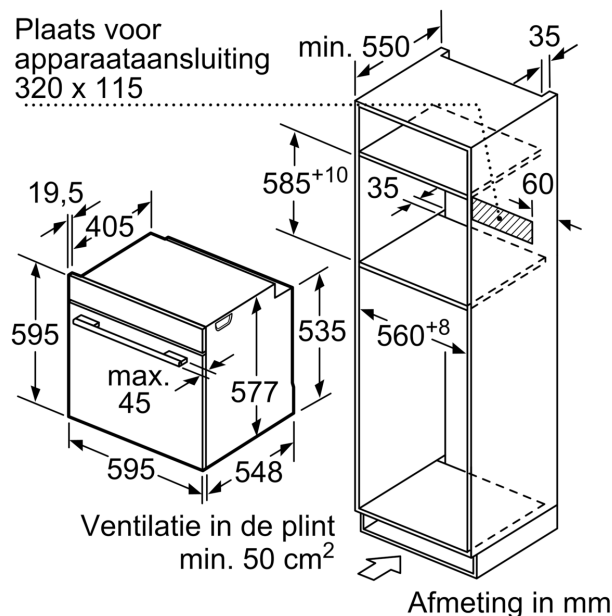

#### Design:

- led-touch control (rood/wit)
- Bediening met draaiknop
- Afmetingen toestel (HxBxD): 595 x 594 x 548 mm
- Inbouwafmetingen (HxBxD): 585-595 x 560-568 x 550 mm
- Lengte aansluitkabel: 120 cm
- Voor afmetingen en inbouwmaten van dit apparaat aub de maatschetsen aanhouden
- We raden u aan om complementaire producten binnen IQ700 te kiezen om een optimale ontwerpcombinatie van uw inbouwtoestellen te verzekeren.

#### Afmetingen:

### Maattekeningen

Afmeting in mm

Wordt het apparaat onder een kookzone ingebouwd, dan moet rekening gehouden worden met de volgende werkblad-dikte (eventueel incl. onderconstructie).

Kookzone-type	min. werkbladdikte	
	opgebouwd	vlak
Inductiekookzone	37 mm	38 mm
Volledige oppervlak-inductiekookzone	47 mm	48 mm
gaskookplaat	30 mm	38 mm
elektrische kookplaat	27 mm	30 mm

Afmeting in mm

Afmeting in mm