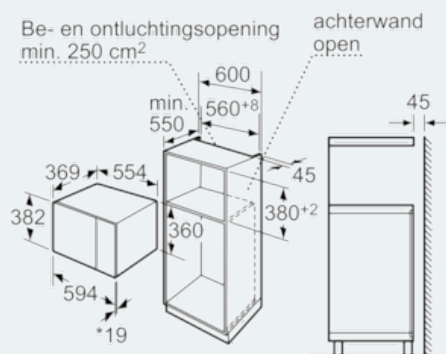

#### Technische gegevens

Type magnetron : Magnetron met grillfunctie  
 Soort besturing : Electronisch  
 Frontkleur / -materiaal : inox  
 Afmetingen van het toestel (mm) : 382 x 594 x 388  
 Afmetingen van het toestel met verpakking (mm) : 208.0 x 328.0 x 369.0  
 Lengte elektriciteitsnoer (cm) : 130  
 Nettogewicht (kg) : 18,409  
 Brutoweight (kg) : 21,0  
 EAN-code : 4242003658598  
 Maximaal magnetronvermogen (W) : 900  
 Aansluitwaarde (W) : 1450  
 Minimale smeltveiligheid (A) : 10  
 Spanning (V) : 220-230  
 Frequentie (Hz) : 50  
 Type stekker : Schuko-/Gardy. met aarding

**Afmetingen:**

- Voor inbouw in een kolomkast
- Afmetingen toestel (HxBxD): 382 x 594 x 388 mm
- Inbouwafmetingen (HxBxD): 380-380 x 560-560 x 550 mm

**iQ500**  
**Microgolfoven**  
**HF24G564 - inox**

Maattekeningen

Magnetron  
 Hoekinbouw

Afmetingen in mm

\* 20 mm voor metalen front

Afmeting in mm

\* 20 mm voor metalen front

Afmeting in mm