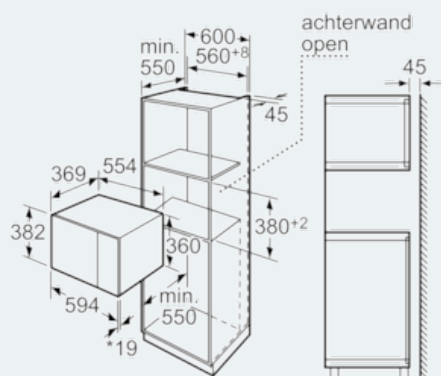

#### Technische gegevens

Type magnetron : Magnetron met grillfunctie  
 Soort besturing : Electronisch  
 Frontkleur / -materiaal : inox  
 Afmetingen van het toestel (mm) : 382 x 594 x 388  
 Afmetingen van het toestel met verpakking (mm) : 208.0 x 328.0 x 369.0  
 Lengte elektriciteitsnoer (cm) : 130  
 Nettogewicht (kg) : 18,409  
 Brutoweight (kg) : 21,0  
 EAN-code : 4242003658598  
 Maximaal magnetronvermogen (W) : 900  
 Aansluitwaarde (W) : 1450  
 Minimale smeltveiligheid (A) : 10  
 Spanning (V) : 220-230  
 Frequentie (Hz) : 50  
 Type stekker : Schuko-/Gardy. met aarding

**Afmetingen:**

- Voor inbouw in een kolomkast
- Afmetingen toestel (HxBxD): 382 x 594 x 388 mm
- Inbouwafmetingen (HxBxD): 380-380 x 560-560 x 550 mm

**iQ500**  
**Microgolfoven**  
**HF24G564 - inox**

Maattekeningen

Magnetron  
 Hoekinbouw

Afmetingen in mm

\* 20 mm voor metalen front

Afmeting in mm

\* 20 mm voor metalen front

Afmeting in mm