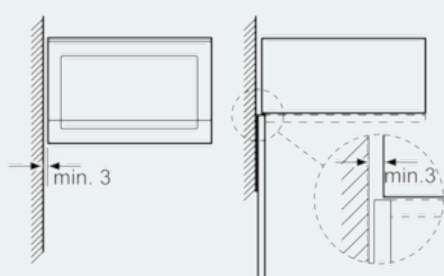

#### Technische gegevens

Type magnetron : Magnetron met grillfunctie  
 Soort besturing : Electronisch  
 Frontkleur / -materiaal : inox  
 Afmetingen van het toestel (mm) : 382 x 594 x 388  
 Afmetingen van het toestel met verpakking (mm) : 208.0 x 328.0 x 369.0  
 Lengte elektriciteitsnoer (cm) : 130  
 Nettogewicht (kg) : 18,409  
 Brutoweight (kg) : 21,0  
 EAN-code : 4242003658598  
 Maximaal magnetronvermogen (W) : 900  
 Aansluitwaarde (W) : 1450  
 Minimale smeltveiligheid (A) : 10  
 Spanning (V) : 220-230  
 Frequentie (Hz) : 50  
 Type stekker : Schuko-/Gardy. met aarding

**Comfort / Zekerheid:**

- cookControl: 8 automatische programma's
- Glazen draaiplateau (31,5 cm)
- Digitale tijdaanduiding
- Binnenverlichting

**Design:**

- Glazen ovendeur, scharnieren links
- Verzinkbare draaiknoppen

**Afmetingen:**

- Voor inbouw in een kolomkast
- Afmetingen toestel (HxBxD): 382 x 594 x 388 mm
- Inbouwafmetingen (HxBxD): 380-380 x 560-560 x 550 mm

**iQ500**  
**Microgolfoven**  
**HF24G564 - inox**

Maattekeningen

Magnetron  
 Hoekinbouw

Afmetingen in mm

\* 20 mm voor metalen front

Afmeting in mm

\* 20 mm voor metalen front

Afmeting in mm