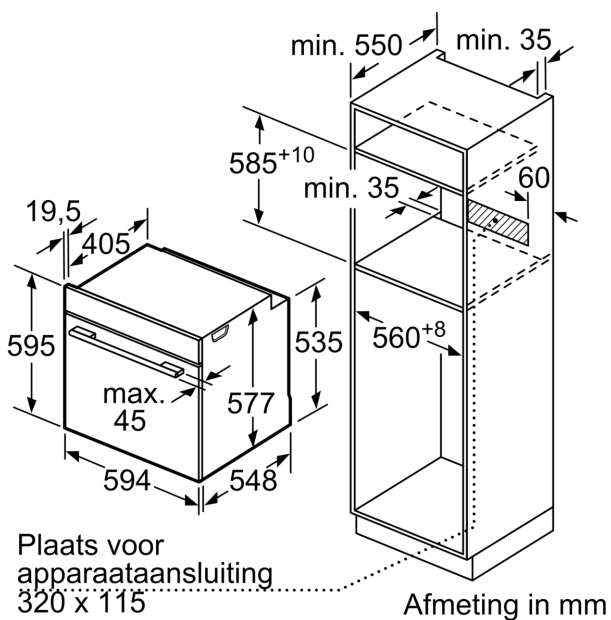

#### Afmetingen:

- Afmetingen toestel (HxBxD): 595 x 594 x 548 mm
- Inbouwafmetingen (HxBxD): 585-595 x 560-568 x 550 mm
- Voor afmetingen en inbouwmaten van dit apparaat aub de maatschetsen aanhouden

#### Technische informatie:

- Lengte aansluitkabel: 120 cm
- Energieklasse (volgens EU norm 65/2014): A+(op een schaal van A+++ t/m D)
- Energieverbruik bij boven- en onderwarmte: 0.87 kWh
- Energieverbruik bij hetelucht: 0.69 kWh
- Aantal ovenruimtes: 1
- Verwarmingsbron: elektrisch
- Inhoud oven: 71 l
- Nominale spanning: 220 - 240 V
- Totale aansluitwaarde: 3.6 kW

**Serie 8, Inbouwoven, 60 x 60 cm,  
Zwart  
HBG976MB1**

Inbouw van twee apparaten boven elkaar  
Luchtverversing

A: Luchtinvoeropening  $\geq 200 \text{ cm}^2$

Afmeting in mm

Wordt het apparaat onder een kookzone ingebouwd, dan moet rekening gehouden worden met de volgende werkblad-dikte (eventueel incl. onderconstructie).

Kookzone-type	min. werkbladdikte	
	opgebouwd	vlak
Inductiekookzone	37 mm	38 mm
Volledige oppervlak-inductiekookzone	47 mm	48 mm
gaskookplaat	30 mm	38 mm
elektrische kookplaat	27 mm	30 mm