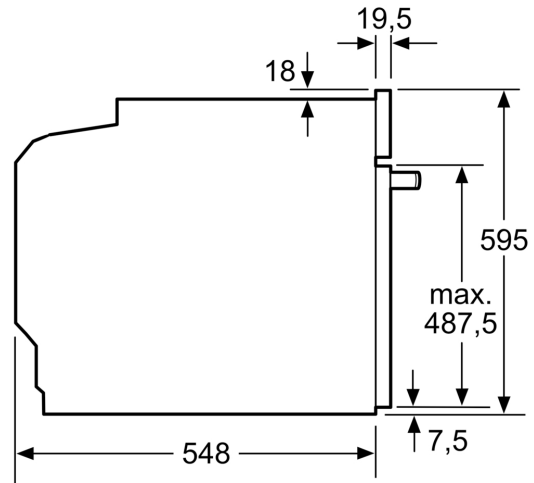

#### Afmetingen:

- Afmetingen toestel (HxBxD): 595 x 594 x 548 mm
- Inbouwafmetingen (HxBxD): 585-595 x 560-568 x 550 mm
- Voor afmetingen en inbouwmaten van dit apparaat aub de maatschetsen aanhouden

#### Technische informatie:

- Lengte aansluitkabel: 120 cm
- Energieklasse (volgens EU norm 65/2014): A+(op een schaal van A+++ t/m D)
- Energieverbruik bij boven- en onderwarmte: 0.87 kWh
- Energieverbruik bij hetelucht: 0.69 kWh
- Aantal ovenruimtes: 1
- Verwarmingsbron: elektrisch
- Inhoud oven: 71 l
- Nominale spanning: 220 - 240 V
- Totale aansluitwaarde: 3.6 kW

**Serie 8, Inbouwoven, 60 x 60 cm,  
Zwart  
HBG976MB1**

Inbouw van twee apparaten boven elkaar  
Luchtverversing

A: Luchtinvoeropening  $\geq 200 \text{ cm}^2$

Afmeting in mm

Wordt het apparaat onder een kookzone ingebouwd, dan moet rekening gehouden worden met de volgende werkblad-dikte (eventueel incl. onderconstructie).