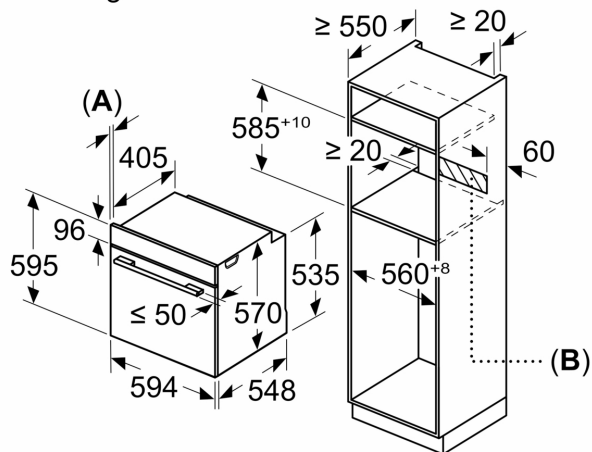

Toebehoren:

- 1 x Combi rooster, 1 x Universele braadslede
- We raden u aan om complementaire producten binnen SER4 te kiezen om een optimale ontwerpcombinatie van uw inbouwtoestellen te verzekeren.

Afmetingen:

- Afmetingen toestel (HxBxD): 595 x 594 x 548 mm
- Inbouwafmetingen (HxBxD): 585-595 x 560-568 x 550 mm
- Voor afmetingen en inbouwmaten van dit apparaat aub de maatschetsen aanhouden

Milieu / Zekerheid:

**Serie 4, Inbouwoven, 60 x 60 cm,
Zwart
HBA574BB3**

Afmeting in mm

A: 19,5 mm
B: Ruimte voor apparaat-aansluiting 320 x 115 mm

Inbouw met een kookzone.