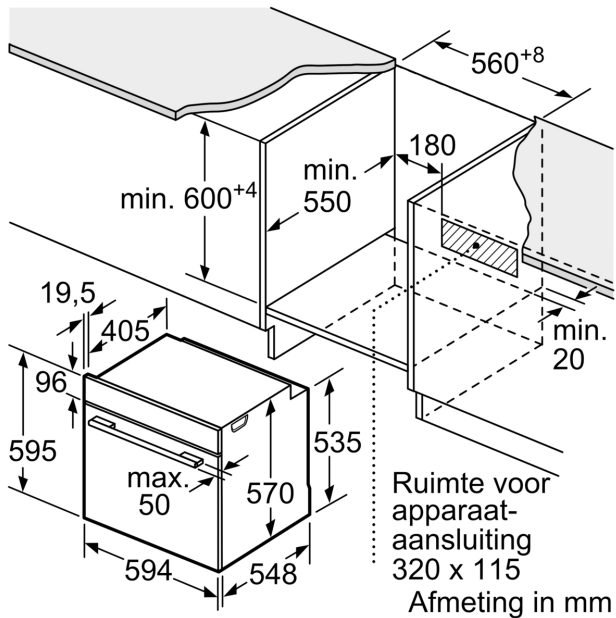

Toebehoren:

- 1 x Combi rooster, 1 x Universele braadslede
- We raden u aan om complementaire producten binnen SER4 te kiezen om een optimale ontwerpcombinatie van uw inbouwtoestellen te verzekeren.

Afmetingen:

- Afmetingen toestel (HxBxD): 595 x 594 x 548 mm
- Inbouwafmetingen (HxBxD): 585-595 x 560-568 x 550 mm
- Voor afmetingen en inbouwmaten van dit apparaat aub de maatschetsen aanhouden

Milieu / Zekerheid:

**Serie 4, Inbouwoven, 60 x 60 cm,
Zwart
HBA574BB3**

Afmeting in mm

A: 19,5 mm
B: Ruimte voor apparaat-aansluiting 320 x 115 mm

Inbouw met een kookzone.