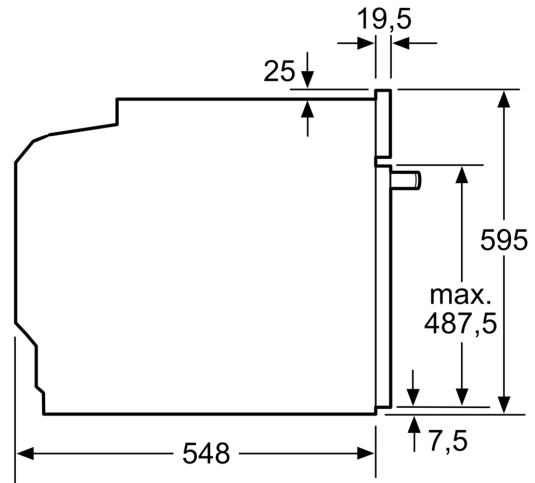

- Afmetingen toestel (HxBxD): 595 x 594 x 548 mm
- Inbouwafmetingen (HxBxD): 585-595 x 560-568 x 550 mm
- Voor afmetingen en inbouwmaten van dit apparaat aub de maatschetsen aanhouden

Milieu / Zekerheid:

**Serie 4, Inbouwoven, 60 x 60 cm,
Zwart
HBA574BB3**

Afmeting in mm

A: 19,5 mm
B: Ruimte voor apparaat-aansluiting 320 x 115 mm

Inbouw met een kookzone.