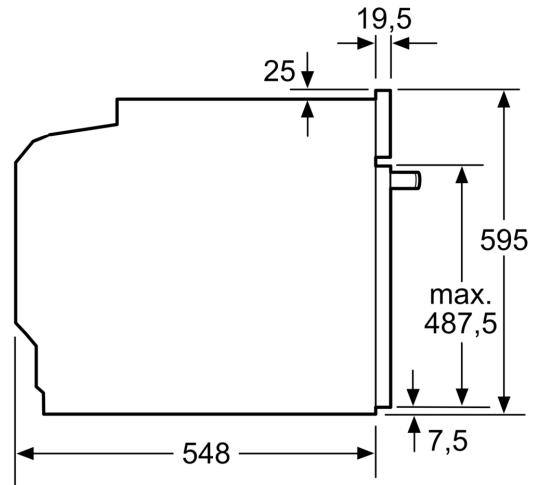

¹ Op een schaal van energie-efficiëntieclassen van A+++ tot D

**Serie 4, Inbouwoven, 60 x 60 cm,
Zwart
HBA3540B3F**

- Inbouwafmetingen (HxBxD): 585-595 x 560-568 x 550 mm
- Voor afmetingen en inbouwmaten van dit apparaat aub de maatschetsen aanhouden

Toebehoren:

- 1 x Combi rooster, 1 x Universele braadslede

Milieu / Zekerheid:

- Koel toestelfront Comfort: 40°C (oventemperatuur 180°C)
- Glazen deur CoolTouch
- Kinderbeveiliging

Technische informatie:

- Lengte aansluitkabel: 120 cm
- Nominale spanning: 220 - 240 V
- Totale aansluitwaarde: 3.4 kW
- Energieklasse (volgens EU norm 65/2014): A+(op een schaal van A+++ t/m D)
- Energieverbruik bij boven- en onderwarmte:0.94 kWh
- Energieverbruik bij hetelucht:0.69 kWh
- Aantal ovenruimtes: 1 Verwarmingsbron: elektrisch Inhoud oven:71 l

Afmetingen:

- Afmetingen toestel (HxBxD): 595 x 594 x 548 mm

**Serie 4, Inbouwoven, 60 x 60 cm,
Zwart
HBA3540B3F**

Afmeting in mm

A: 19,5 mm
B: Ruimte voor apparaataansluiting 320 x 115 mm

Inbouw met een kookzone.