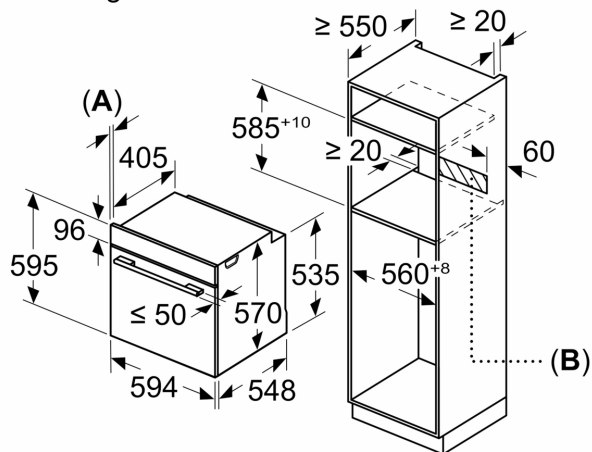

¹ Op een schaal van energie-efficiëntieclassen van A+++ tot D

**Serie 4, Inbouwoven, 60 x 60 cm,
Zwart
HBA3540B3F**

- Inbouwafmetingen (HxBxD): 585-595 x 560-568 x 550 mm
- Voor afmetingen en inbouwmaten van dit apparaat aub de maatschetsen aanhouden

Toebehoren:

- 1 x Combi rooster, 1 x Universele braadslede

Milieu / Zekerheid:

- Koel toestelfront Comfort: 40°C (oventemperatuur 180°C)
- Glazen deur CoolTouch
- Kinderbeveiliging

Technische informatie:

- Lengte aansluitkabel: 120 cm
- Nominale spanning: 220 - 240 V
- Totale aansluitwaarde: 3.4 kW
- Energieklasse (volgens EU norm 65/2014): A+(op een schaal van A+++ t/m D)
- Energieverbruik bij boven- en onderwarmte:0.94 kWh
- Energieverbruik bij hetelucht:0.69 kWh
- Aantal ovenruimtes: 1 Verwarmingsbron: elektrisch Inhoud oven:71 l

Afmetingen:

- Afmetingen toestel (HxBxD): 595 x 594 x 548 mm

**Serie 4, Inbouwoven, 60 x 60 cm,
Zwart
HBA3540B3F**

Afmeting in mm

A: 19,5 mm
B: Ruimte voor apparaataansluiting 320 x 115 mm

Inbouw met een kookzone.