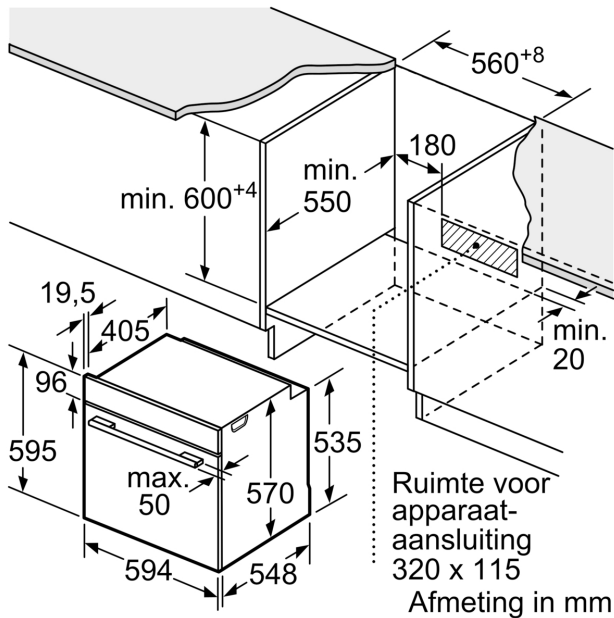

¹ Op een schaal van energie-efficiëntieclassen van A+++ tot D

**Serie 4, Inbouwoven, 60 x 60 cm,
Zwart
HBA3540B3F**

- Inbouwafmetingen (HxBxD): 585-595 x 560-568 x 550 mm
- Voor afmetingen en inbouwmaten van dit apparaat aub de maatschetsen aanhouden

Toebehoren:

- 1 x Combi rooster, 1 x Universele braadslede

Milieu / Zekerheid:

- Koel toestelfront Comfort: 40°C (oventemperatuur 180°C)
- Glazen deur CoolTouch
- Kinderbeveiliging

Technische informatie:

- Lengte aansluitkabel: 120 cm
- Nominale spanning: 220 - 240 V
- Totale aansluitwaarde: 3.4 kW
- Energieklasse (volgens EU norm 65/2014): A+(op een schaal van A+++ t/m D)
- Energieverbruik bij boven- en onderwarmte:0.94 kWh
- Energieverbruik bij hetelucht:0.69 kWh
- Aantal ovenruimtes: 1 Verwarmingsbron: elektrisch Inhoud oven:71 l

Afmetingen:

- Afmetingen toestel (HxBxD): 595 x 594 x 548 mm

**Serie 4, Inbouwoven, 60 x 60 cm,
Zwart
HBA3540B3F**

Afmeting in mm

A: 19,5 mm
B: Ruimte voor apparaataansluiting 320 x 115 mm

Inbouw met een kookzone.