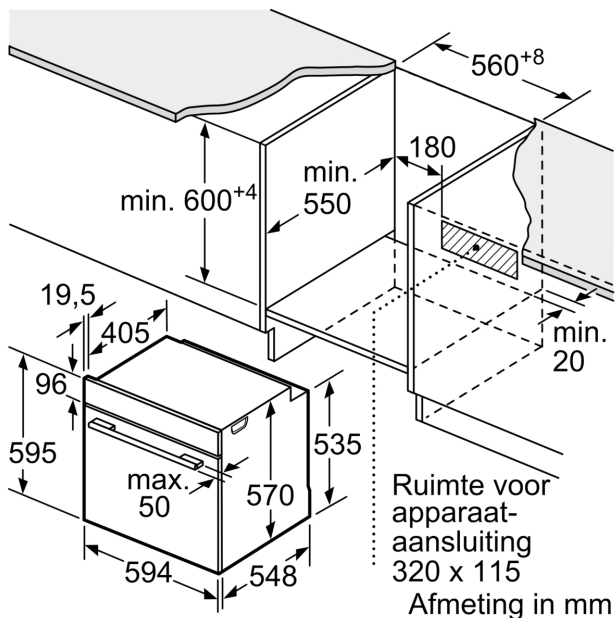

Toebehoren:

- 1 x Combi rooster, 1 x Universele braadslede

Afmetingen:

- Afmetingen toestel (HxBxD): 595 x 594 x 548 mm
- Inbouwafmetingen (HxBxD): 585-595 x 560-568 x 550 mm
- Voor afmetingen en inbouwmaten van dit apparaat aub de maatschetsen aanhouden

Milieu / Zekerheid:

- Glazen deur CoolTouch

Technische informatie:

- Lengte aansluitkabel: 120 cm
- Totale aansluitwaarde: 3.4 kW
- Nominale spanning: 220 - 240 V

**Serie 4, Inbouwoven, 60 x 60 cm,
Zwart
HBA3140B3**

Afmeting in mm

A: 19,5 mm
B: Ruimte voor apparaataansluiting 320 x 115 mm

Afmeting in mm

Inbouw met een kookzone.

Afmeting in mm