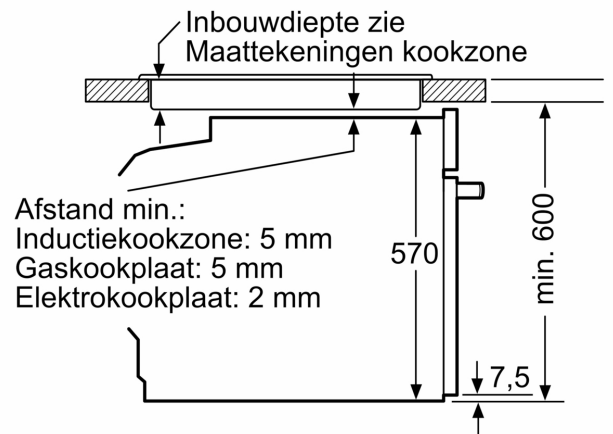

Toebehoren:

- 1 x Combi rooster, 1 x Universele braadslede

Afmetingen:

- Afmetingen toestel (HxBxD): 595 x 594 x 548 mm
- Inbouwafmetingen (HxBxD): 585-595 x 560-568 x 550 mm
- Voor afmetingen en inbouwmaten van dit apparaat aub de maatschetsen aanhouden

Milieu / Zekerheid:

- Glazen deur CoolTouch

Technische informatie:

- Lengte aansluitkabel: 120 cm
- Totale aansluitwaarde: 3.4 kW
- Nominale spanning: 220 - 240 V

**Serie 4, Inbouwoven, 60 x 60 cm,
Zwart
HBA3140B3**

Afmeting in mm

A: 19,5 mm
B: Ruimte voor apparaataansluiting 320 x 115 mm

Afmeting in mm

Inbouw met een kookzone.

Afmeting in mm