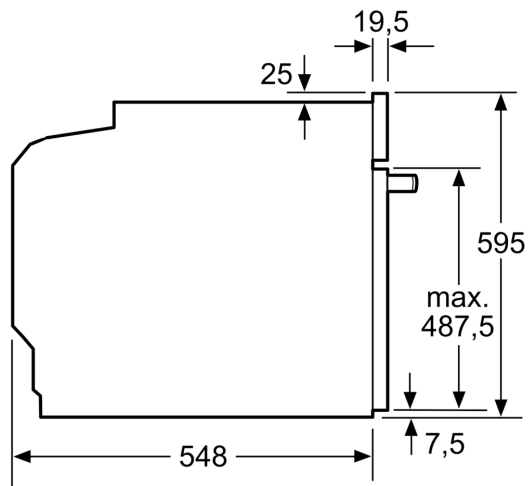

Toebehoren:

- 1 x Combi rooster, 1 x Universele braadslede

Afmetingen:

- Afmetingen toestel (HxBxD): 595 x 594 x 548 mm
- Inbouwafmetingen (HxBxD): 585-595 x 560-568 x 550 mm
- Voor afmetingen en inbouwmaten van dit apparaat aub de maatschetsen aanhouden

Milieu / Zekerheid:

- Glazen deur CoolTouch

Technische informatie:

- Lengte aansluitkabel: 120 cm
- Totale aansluitwaarde: 3.4 kW
- Nominale spanning: 220 - 240 V

**Serie 4, Inbouwoven, 60 x 60 cm,
Zwart
HBA3140B3**

Afmeting in mm

A: 19,5 mm
B: Ruimte voor apparaataansluiting 320 x 115 mm

Afmeting in mm

Inbouw met een kookzone.

Afmeting in mm