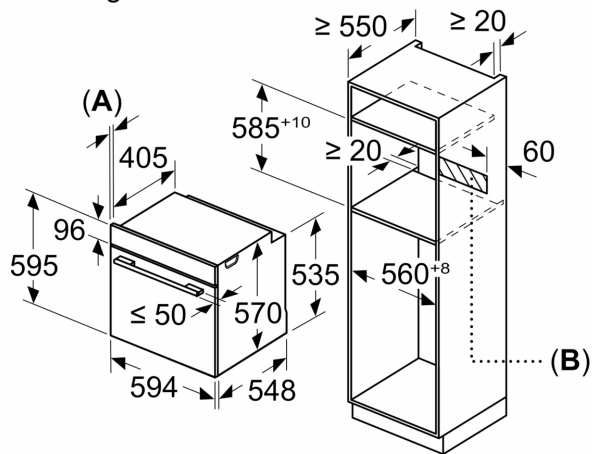

Toebehoren:

- 1 x Combi rooster, 1 x Universele braadslede

Afmetingen:

- Afmetingen toestel (HxBxD): 595 x 594 x 548 mm
- Inbouwafmetingen (HxBxD): 585-595 x 560-568 x 550 mm
- Voor afmetingen en inbouwmaten van dit apparaat aub de maatschetsen aanhouden

Milieu / Zekerheid:

- Glazen deur CoolTouch

Technische informatie:

- Lengte aansluitkabel: 120 cm
- Totale aansluitwaarde: 3.4 kW
- Nominale spanning: 220 - 240 V

**Serie 4, Inbouwoven, 60 x 60 cm,
Zwart
HBA3140B3**

Afmeting in mm

A: 19,5 mm
B: Ruimte voor apparaataansluiting 320 x 115 mm

Afmeting in mm

Inbouw met een kookzone.

Afmeting in mm