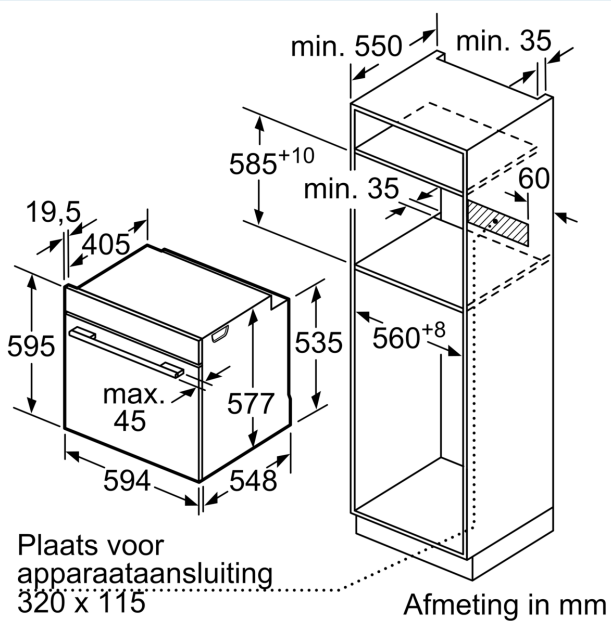

Technische informatie:

- Lengte aansluitkabel: 120 cm
- Nominale spanning: 220 - 240 V
- Totale aansluitwaarde: 3.6 kW
- Energieklasse (volgens EU norm 65/2014): A+(op een schaal van A+++ t/m D)
- Energieverbruik bij boven- en onderwarmte:0.87 kWh
- Energieverbruik bij hetelucht:0.69 kWh
- Aantal ovenruimtes: 1 Verwarmingsbron: elektrisch Inhoud oven:71 l

Afmetingen:

- Afmetingen toestel (HxBxD): 595 x 594 x 548 mm
- Inbouwafmetingen (HxBxD): 585-595 x 560-568 x 550 mm
- Voor afmetingen en inbouwmaten van dit apparaat aub de maatschetsen aanhouden

**iQ700, Inbouwoven, 60 x 60 cm,
Zwart
HB974GLB1**

Maattekeningen

Inbouw van twee apparaten boven elkaar
Luchtverversing

A: Luchtinvoeropening $\geq 200 \text{ cm}^2$

Afmeting in mm

Wordt het apparaat onder een kookzone ingebouwd, dan moet rekening gehouden worden met de volgende werkbladdikte (eventueel incl. onderconstructie).

Kookzone-type	min. werkbladdikte	
	opgebouwd	vlak
Inductiekookzone	37 mm	38 mm
Volledige oppervlak-inductiekookzone	47 mm	48 mm
gaskookplaat	30 mm	38 mm
elektrische kookplaat	27 mm	30 mm

Maattekeningen