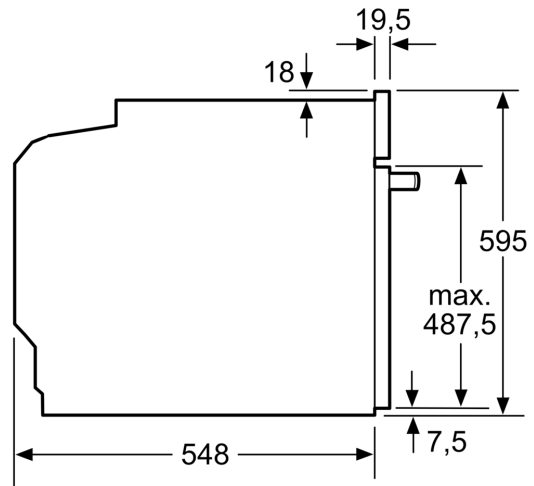

Technische informatie:

- Lengte aansluitkabel: 120 cm
- Nominale spanning: 220 - 240 V
- Totale aansluitwaarde: 3.6 kW
- Energieklasse (volgens EU norm 65/2014): A+(op een schaal van A+++ t/m D)
- Energieverbruik bij boven- en onderwarmte:0.87 kWh
- Energieverbruik bij hetelucht:0.69 kWh
- Aantal ovenruimtes: 1 Verwarmingsbron: elektrisch Inhoud oven:71 l

Afmetingen:

- Afmetingen toestel (HxBxD): 595 x 594 x 548 mm
- Inbouwafmetingen (HxBxD): 585-595 x 560-568 x 550 mm
- Voor afmetingen en inbouwmaten van dit apparaat aub de maatschetsen aanhouden

**iQ700, Inbouwoven, 60 x 60 cm,
Zwart
HB974GLB1**

Maattekeningen

Inbouw van twee apparaten boven elkaar
Luchtverversing

A: Luchtinvoeropening $\geq 200 \text{ cm}^2$

Afmeting in mm

Wordt het apparaat onder een kookzone ingebouwd, dan moet rekening gehouden worden met de volgende werkbladdikte (eventueel incl. onderconstructie).

Kookzone-type	min. werkbladdikte	
	opgebouwd	vlak
Inductiekookzone	37 mm	38 mm
Volledige oppervlak-inductiekookzone	47 mm	48 mm
gaskookplaat	30 mm	38 mm
elektrische kookplaat	27 mm	30 mm

Maattekeningen