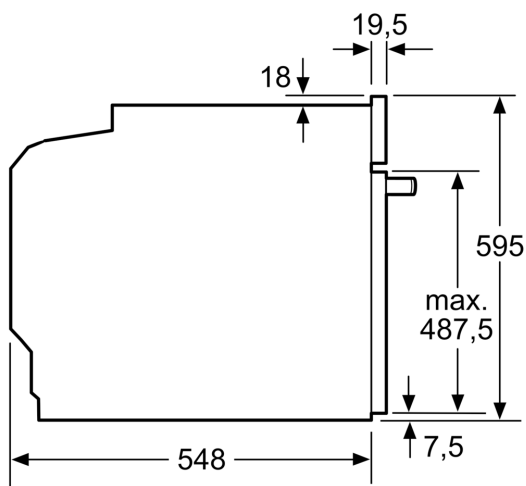

Afmetingen:

- Afmetingen toestel (HxBxD): 595 x 594 x 548 mm
- Inbouwafmetingen (HxBxD): 585-595 x 560-568 x 550 mm
- Lengte aansluitkabel: 120 cm
- Totale aansluitwaarde: 3.6 kW

Toebehoren:

- 1 x Geëmailleerd bakblik, 1 x Combi rooster, 1 x Universele braadslede

**iQ700, Inbouwoven, 60 x 60 cm,
Zwart
HB876G8B6**

Maattekeningen

Afmeting in mm

Afmeting in mm

Wordt het apparaat onder een kookzone ingebouwd, dan moet rekening gehouden worden met de volgende werkbladdikte (eventueel incl. onderconstructie).

Kookzone-type	min. werkbladdikte	
	opgebouwd	vlak
Inductiekookzone	37 mm	38 mm
Volledige oppervlak-inductiekookzone	47 mm	48 mm
gaskookplaat	30 mm	38 mm
elektrische kookplaat	27 mm	30 mm

Afmeting in mm