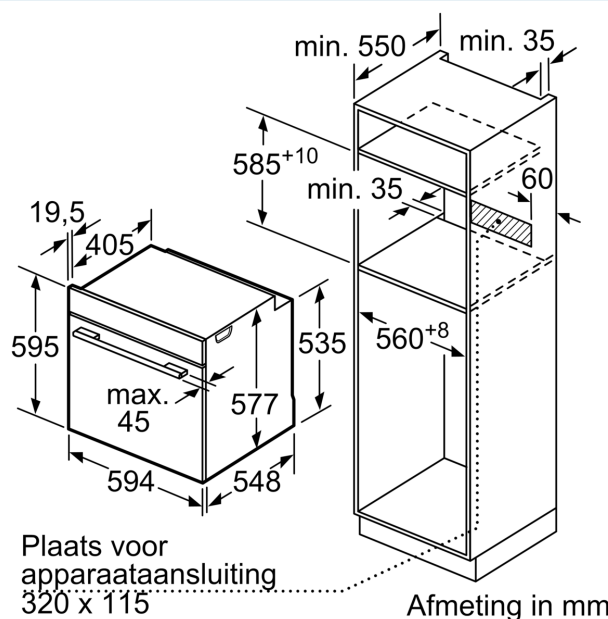

Kenmerken

Technische gegevens

Inbouw/vrijstaand: Inbouw
 Integreerbaar reinigingssysteem: Pyrolyse + Hydrolyse
 Inbouwafmetingen: 585-595 x 560-568 x 550 mm
 Afmetingen van het toestel: 595 x 594 x 548 mm
 Afmetingen inclusief verpakking hxbxd: 670 x 670 x 680 mm
 Materiaal bedieningspaneel: glas
 Deurmateriaal: Glas
 Nettogewicht: 41.0 kg
 Bruikbare inhoud: 71 l
 Ovenfuncties: 4D warme lucht, Grootvlakgrill, Hetelucht Eco, Kleinvlakgrill, Boven- en onderwarmte, Conventionele verwarming eco, Pizzastand, Langzaam garen, Diepvriesspecial, Onderwarmte, Circulatiegrill, Voorverwarmen, Warmhouden
 Temperatuurregeling: Electronisch
 Aantal interne verlichting: 1
 Lengte elektriciteitsnoer: 120.0 cm
 EAN-code: 4242003789582
 Aantal ovenruimtes - (2010/30/EU): 1
 Energieklasse: A
 Energy consumption per cycle conventional (2010/30/EC): 0.90 kWh/cycle
 Energy consumption per cycle forced air convection (2010/30/EC): 0.74 kWh/cycle
 Energie-efficiëntie-index (2010/30/EU): 87.1 %
 Aansluitvermogen: 3600 W
 Minimale smeltveiligheid: 16 A
 Spanning: 220-240 V
 Frequentie: 60; 50 Hz
 Type stekker: Schuko/Gardy-stekker met aarding
 Meegeleverde toebehoren: 1 x Geëmailleerd bakblik, 1 x Combi rooster, 1 x Universele braadslede

Afmetingen:

- Afmetingen toestel (HxBxD): 595 x 594 x 548 mm
- Inbouwafmetingen (HxBxD): 585-595 x 560-568 x 550 mm
- Lengte aansluitkabel: 120 cm
- Totale aansluitwaarde: 3.6 kW

Toebehoren:

- 1 x Geëmailleerd bakblik, 1 x Combi rooster, 1 x Universele braadslede

**iQ700, Inbouwoven, 60 x 60 cm,
Zwart
HB876G8B6**

Maattekeningen

Afmeting in mm

Afmeting in mm

Wordt het apparaat onder een kookzone ingebouwd, dan moet rekening gehouden worden met de volgende werkbladdikte (eventueel incl. onderconstructie).

Kookzone-type	min. werkbladdikte	
	opgebouwd	vlak
Inductiekookzone	37 mm	38 mm
Volledige oppervlak-inductiekookzone	47 mm	48 mm
gaskookplaat	30 mm	38 mm
elektrische kookplaat	27 mm	30 mm

Afmeting in mm