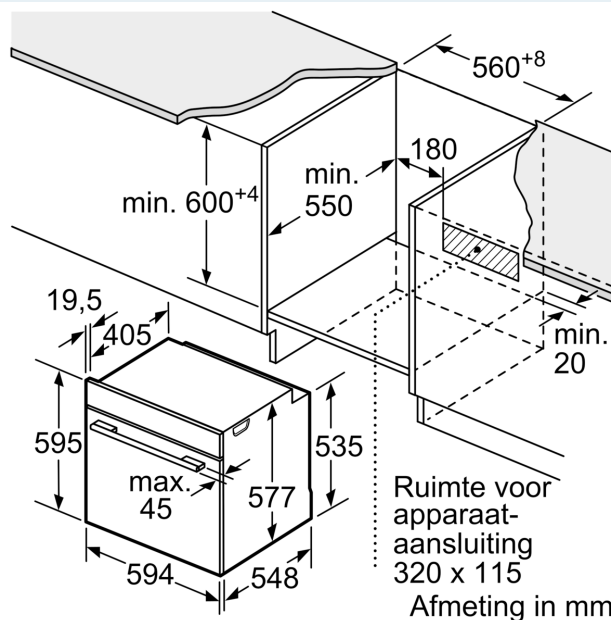

Afmetingen:

- Afmetingen toestel (HxBxD): 595 x 594 x 548 mm
- Inbouwafmetingen (HxBxD): 585-595 x 560-568 x 550 mm
- Lengte aansluitkabel: 120 cm
- Totale aansluitwaarde: 3.6 kW

Toebehoren:

- 1 x Geëmailleerd bakblik, 1 x Combi rooster, 1 x Universele braadslede

**iQ700, Inbouwoven, 60 x 60 cm,
Zwart
HB876G8B6**

Maattekeningen

Afmeting in mm

Afmeting in mm

Wordt het apparaat onder een kookzone ingebouwd, dan moet rekening gehouden worden met de volgende werkbladdikte (eventueel incl. onderconstructie).

Kookzone-type	min. werkbladdikte	
	opgebouwd	vlak
Inductiekookzone	37 mm	38 mm
Volledige oppervlak-inductiekookzone	47 mm	48 mm
gaskookplaat	30 mm	38 mm
elektrische kookplaat	27 mm	30 mm

Afmeting in mm