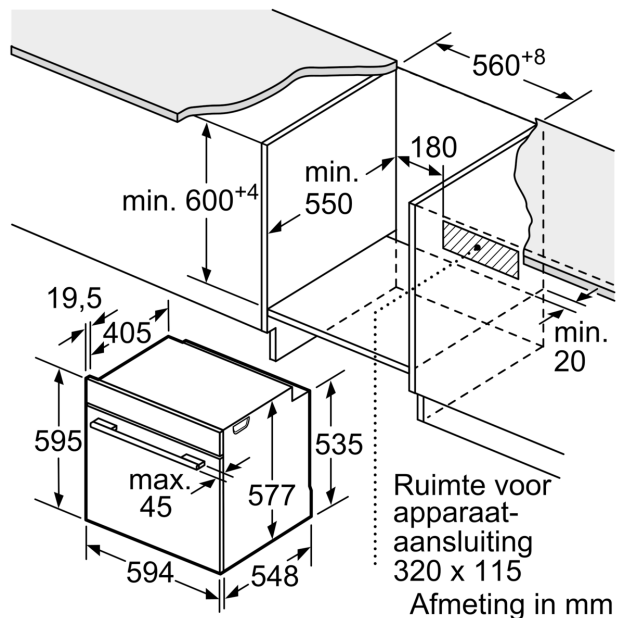

Afmetingen:

- Afmetingen toestel (HxBxD): 595 x 594 x 548 mm
- Inbouwafmetingen (HxBxD): 585-595 x 560-568 x 550 mm
- Voor afmetingen en inbouwmaten van dit apparaat aub de maatschetsen aanhouden
- We raden u aan om complementaire producten binnen iQ700 te kiezen om een optimale ontwerpcombinatie van uw inbouwtoestellen te verzekeren.

**iQ700, Inbouwoven, 60 x 60 cm,
Zwart
HB876G2B0**

Maattekeningen

Afmeting in mm

Plaats voor
apparaataansluiting
320 x 115

Afmeting in mm

Wordt het apparaat onder een kookzone ingebouwd, dan moet rekening gehouden worden met de volgende werkbladdikte (eventueel incl. onderconstructie).

Kookzone-type	min. werkbladdikte	
	opgebouwd	vlak
Inductiekookzone	37 mm	38 mm
Volledige oppervlak-inductiekookzone	47 mm	48 mm
gaskookplaat	30 mm	38 mm
elektrische kookplaat	27 mm	30 mm

Ruimte voor
apparaat-
aansluiting
320 x 115

Afmeting in mm