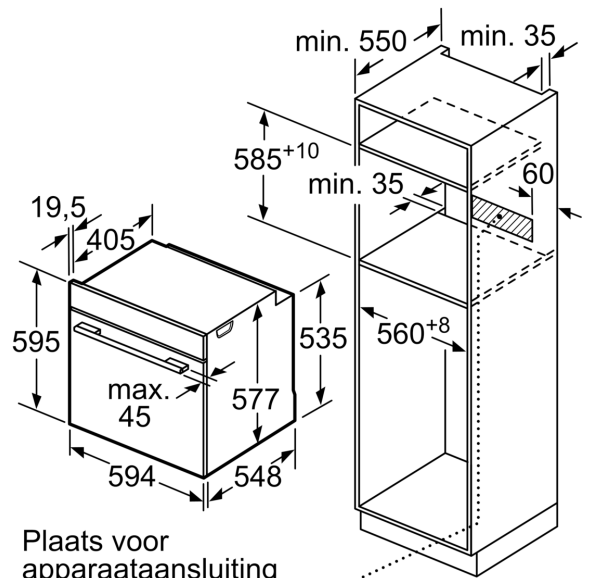

Technische informatie:

- Lengte aansluitkabel: 120 cm

- Nominale spanning: 220 - 240 V
- Totale aansluitwaarde: 3.6 kW
- Energieklasse (volgens EU norm 65/2014): A+(op een schaal van A+++ t/m D)
- Energieverbruik bij boven- en onderwarmte: 0.87 kWh
- Energieverbruik bij hetelucht: 0.69 kWh
- Aantal ovenruimtes: 1 Verwarmingsbron: elektrisch Inhoud oven: 71 l

Afmetingen:

- Afmetingen toestel (HxBxD): 595 x 594 x 548 mm
- Inbouwafmetingen (HxBxD): 585-595 x 560-568 x 550 mm
- Voor afmetingen en inbouwmaten van dit apparaat aub de maatschetsen aanhouden
- We raden u aan om complementaire producten binnen iQ700 te kiezen om een optimale ontwerpcombinatie van uw inbouwtoestellen te verzekeren.

**iQ700, Inbouwoven, 60 x 60 cm,
Zwart
HB876G2B0**

Maattekeningen

Afmeting in mm

Plaats voor
apparaataansluiting
320 x 115

Afmeting in mm

Wordt het apparaat onder een kookzone ingebouwd, dan moet rekening gehouden worden met de volgende werkbladdikte (eventueel incl. onderconstructie).

Kookzone-type	min. werkbladdikte	
	opgebouwd	vlak
Inductiekookzone	37 mm	38 mm
Volledige oppervlak-inductiekookzone	47 mm	48 mm
gaskookplaat	30 mm	38 mm
elektrische kookplaat	27 mm	30 mm

Ruimte voor
apparaat-
aansluiting
320 x 115