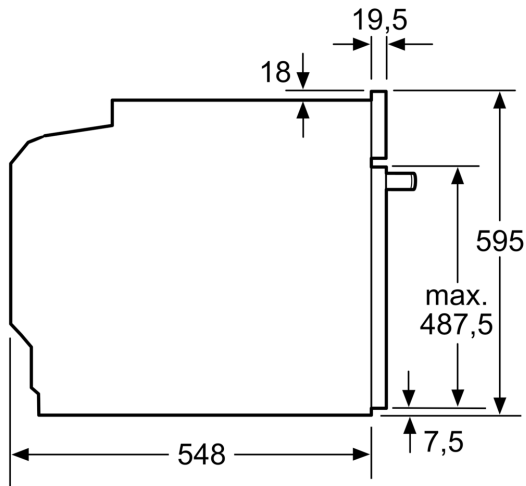

Technische informatie:

- Lengte aansluitkabel: 120 cm

- Nominale spanning: 220 - 240 V
- Totale aansluitwaarde: 3.6 kW
- Energieklasse (volgens EU norm 65/2014): A+(op een schaal van A+++ t/m D)
- Energieverbruik bij boven- en onderwarmte: 0.87 kWh
- Energieverbruik bij hetelucht: 0.69 kWh
- Aantal ovenruimtes: 1 Verwarmingsbron: elektrisch Inhoud oven: 71 l

Afmetingen:

- Afmetingen toestel (HxBxD): 595 x 594 x 548 mm
- Inbouwafmetingen (HxBxD): 585-595 x 560-568 x 550 mm
- Voor afmetingen en inbouwmaten van dit apparaat aub de maatschetsen aanhouden
- We raden u aan om complementaire producten binnen iQ700 te kiezen om een optimale ontwerpcombinatie van uw inbouwtoestellen te verzekeren.

**iQ700, Inbouwoven, 60 x 60 cm,
Zwart
HB876G2B0**

Maattekeningen

Afmeting in mm

Plaats voor
apparaataansluiting
320 x 115

Afmeting in mm

Wordt het apparaat onder een kookzone ingebouwd, dan moet rekening gehouden worden met de volgende werkbladdikte (eventueel incl. onderconstructie).

Kookzone-type	min. werkbladdikte	
	opgebouwd	vlak
Inductiekookzone	37 mm	38 mm
Volledige oppervlak-inductiekookzone	47 mm	48 mm
gaskookplaat	30 mm	38 mm
elektrische kookplaat	27 mm	30 mm

Ruimte voor
apparaat-
aansluiting
320 x 115