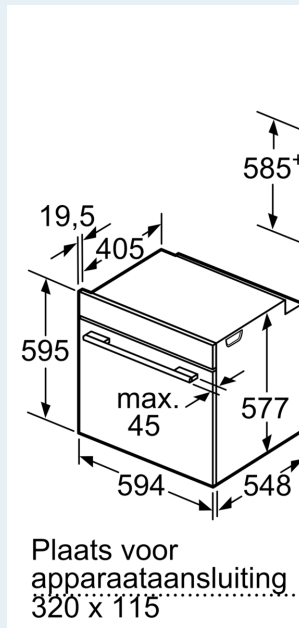

Afmetingen:

- Afmetingen toestel (HxBxD): 595 x 594 x 548 mm
- Inbouwafmetingen (HxBxD): 585-595 x 560-568 x 550 mm
- Lengte aansluitkabel: 120 cm
- Totale aansluitwaarde: 3.6 kW

Toebehoren:

- 1 x Geëmailleerd bakblik, 1 x Combi rooster, 1 x Universele braadslede

iQ700, Inbouwoven, 60 x 60 cm,
Zwart
HB875G8B1

Maattekeningen

Wordt het apparaat op
ingebouwd, dan moet
worden met de volger
dikte (eventueel incl. c

Kookzone-type

Inductiekookzone

Volledige oppervlak-
inductiekookzone