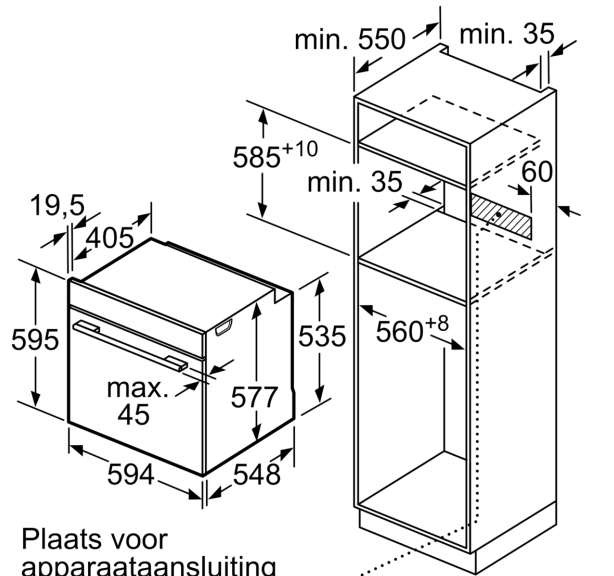

#### Afmetingen:

- Afmetingen toestel (HxBxD): 595 x 594 x 548 mm
- Inbouwafmetingen (HxBxD): 585-595 x 560-568 x 550 mm
- Lengte aansluitkabel: 120 cm

- Totale aansluitwaarde: 3.6 kW

#### Toebehoren:

- 1 x Geëmailleerd bakblik, 1 x Combi rooster, 1 x Universele braadslede

**iQ700, Inbouwoven, 60 x 60 cm,  
Zwart  
HB835GVB1**

Maattekeningen

Afmeting in mm

Plaats voor  
apparaataansluiting  
320 x 115

Afmeting in mm

Wordt het apparaat onder een kookzone ingebouwd, dan moet rekening gehouden worden met de volgende werkbladdikte (eventueel incl. onderconstructie).

Kookzone-type	min. werkbladdikte	
	opgebouwd	vlak
Inductiekookzone	37 mm	38 mm
Volledige oppervlak-inductiekookzone	47 mm	48 mm
gaskookplaat	30 mm	38 mm
elektrische kookplaat	27 mm	30 mm

Ruimte voor  
apparaat-  
aansluiting  
320 x 115

Afmeting in mm