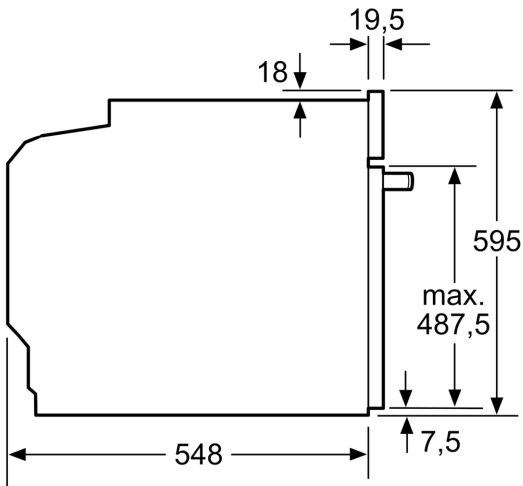

#### Afmetingen:

- Afmetingen toestel (HxBxD): 595 x 594 x 548 mm
- Inbouwafmetingen (HxBxD): 585-595 x 560-568 x 550 mm
- Lengte aansluitkabel: 120 cm

- Totale aansluitwaarde: 3.6 kW

#### Toebehoren:

- 1 x Geëmailleerd bakblik, 1 x Combi rooster, 1 x Universele braadslede

**iQ700, Inbouwoven, 60 x 60 cm,  
Zwart  
HB835GVB1**

Maattekeningen

Afmeting in mm

Plaats voor  
apparaataansluiting  
320 x 115

Afmeting in mm

Wordt het apparaat onder een kookzone ingebouwd, dan moet rekening gehouden worden met de volgende werkbladdikte (eventueel incl. onderconstructie).

Kookzone-type	min. werkbladdikte	
	opgebouwd	vlak
Inductiekookzone	37 mm	38 mm
Volledige oppervlak-inductiekookzone	47 mm	48 mm
gaskookplaat	30 mm	38 mm
elektrische kookplaat	27 mm	30 mm