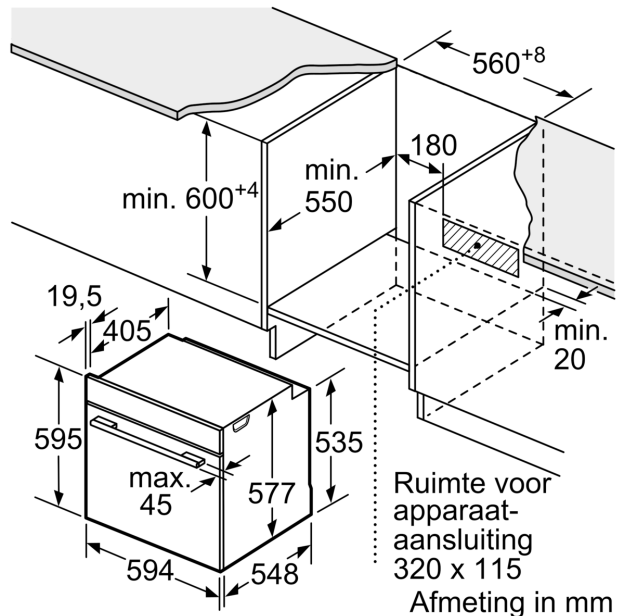

#### Afmetingen:

- Afmetingen toestel (HxBxD): 595 x 594 x 548 mm
- Inbouwafmetingen (HxBxD): 585-595 x 560-568 x 550 mm
- Lengte aansluitkabel: 120 cm

- Totale aansluitwaarde: 3.6 kW

#### Toebehoren:

- 1 x Geëmailleerd bakblik, 1 x Combi rooster, 1 x Universele braadslede

**iQ700, Inbouwoven, 60 x 60 cm,  
Zwart  
HB835GVB1**

Maattekeningen

Afmeting in mm

Plaats voor  
apparaataansluiting  
320 x 115

Afmeting in mm

Wordt het apparaat onder een kookzone ingebouwd, dan moet rekening gehouden worden met de volgende werkbladdikte (eventueel incl. onderconstructie).

Kookzone-type	min. werkbladdikte	
	opgebouwd	vlak
Inductiekookzone	37 mm	38 mm
Volledige oppervlak-inductiekookzone	47 mm	48 mm
gaskookplaat	30 mm	38 mm
elektrische kookplaat	27 mm	30 mm

Ruimte voor  
apparaat-  
aansluiting  
320 x 115

Afmeting in mm