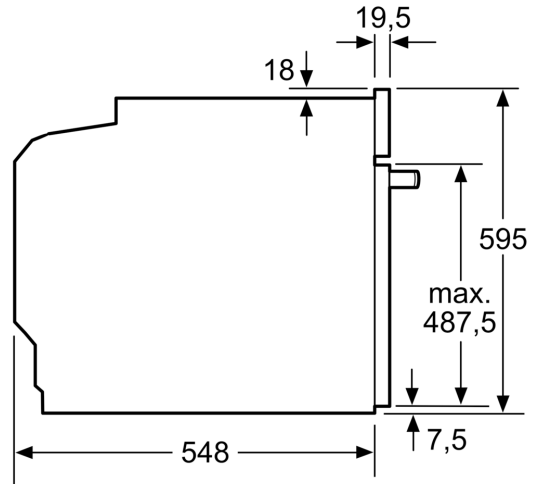

Technische informatie:

- Lengte aansluitkabel: 120 cm

- Nominale spanning: 220 - 240 V
- Totale aansluitwaarde: 3.6 kW
- Energieklasse (volgens EU norm 65/2014): A+(op een schaal van A+++ t/m D)
- Energieverbruik bij boven- en onderwarmte:0.87 kWh
- Energieverbruik bij hetelucht:0.69 kWh
- Aantal ovenruimtes: 1 Verwarmingsbron: elektrisch Inhoud oven:71 l

Afmetingen:

- Afmetingen toestel (HxBxD): 595 x 594 x 548 mm
- Inbouwfmetingen (HxBxD): 585-595 x 560-568 x 550 mm
- Voor afmetingen en inbouwmaten van dit apparaat aub de maatschetsen aanhouden

**iQ700, Inbouwoven, 60 x 60 cm,
Wit
HB776G1W1**

Maattekeningen

Inbouw van twee apparaten boven elkaar
Luchtverversing

A: Luchtinvoeropening $\geq 200 \text{ cm}^2$

Afmeting in mm

Wordt het apparaat onder een kookzone ingebouwd, dan moet rekening gehouden worden met de volgende werkbladdikte (eventueel incl. onderconstructie).

Kookzone-type	min. werkbladdikte	
	opgebouwd	vlak
Inductiekookzone	37 mm	38 mm
Volledige oppervlak-inductiekookzone	47 mm	48 mm
gaskookplaat	30 mm	38 mm
elektrische kookplaat	27 mm	30 mm

Maattekeningen