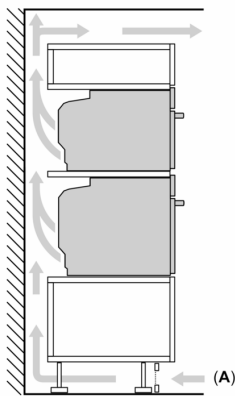

Technische informatie:

- Lengte aansluitkabel: 120 cm

- Nominale spanning: 220 - 240 V
- Totale aansluitwaarde: 3.6 kW
- Energieklasse (volgens EU norm 65/2014): A+(op een schaal van A+++ t/m D)
- Energieverbruik bij boven- en onderwarmte:0.87 kWh
- Energieverbruik bij hetelucht:0.69 kWh
- Aantal ovenruimtes: 1 Verwarmingsbron: elektrisch Inhoud oven:71 l

Afmetingen:

- Afmetingen toestel (HxBxD): 595 x 594 x 548 mm
- Inbouwfmetingen (HxBxD): 585-595 x 560-568 x 550 mm
- Voor afmetingen en inbouwmaten van dit apparaat aub de maatschetsen aanhouden

**iQ700, Inbouwoven, 60 x 60 cm,
Wit
HB776G1W1**

Maattekeningen

Inbouw van twee apparaten boven elkaar
Luchtverversing

A: Luchtinvoeropening $\geq 200 \text{ cm}^2$

Afmeting in mm

Wordt het apparaat onder een kookzone ingebouwd, dan moet rekening gehouden worden met de volgende werkbladdikte (eventueel incl. onderconstructie).

Kookzone-type	min. werkbladdikte	
	opgebouwd	vlak
Inductiekookzone	37 mm	38 mm
Volledige oppervlak-inductiekookzone	47 mm	48 mm
gaskookplaat	30 mm	38 mm
elektrische kookplaat	27 mm	30 mm

Maattekeningen