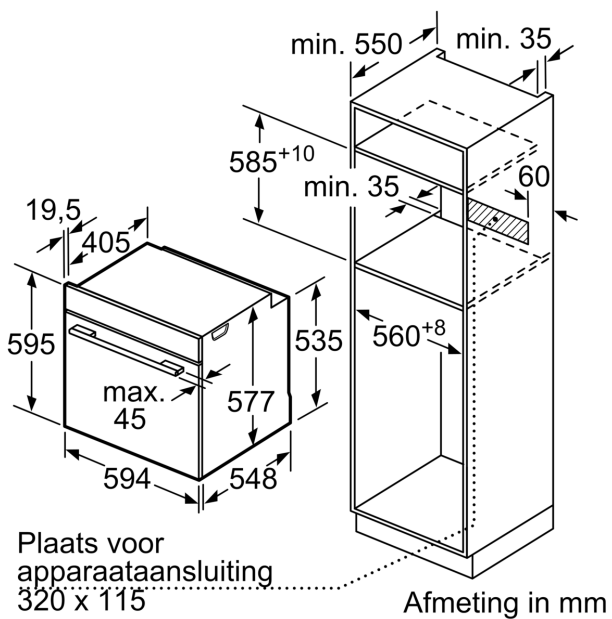

Technische informatie:

- Lengte aansluitkabel: 120 cm

- Nominale spanning: 220 - 240 V
- Totale aansluitwaarde: 3.6 kW
- Energieklasse (volgens EU norm 65/2014): A+(op een schaal van A+++ t/m D)
- Energieverbruik bij boven- en onderwarmte:0.87 kWh
- Energieverbruik bij hetelucht:0.69 kWh
- Aantal ovenruimtes: 1 Verwarmingsbron: elektrisch Inhoud oven:71 l

Afmetingen:

- Afmetingen toestel (HxBxD): 595 x 594 x 548 mm
- Inbouwfmetingen (HxBxD): 585-595 x 560-568 x 550 mm
- Voor afmetingen en inbouwmaten van dit apparaat aub de maatschetsen aanhouden

**iQ700, Inbouwoven, 60 x 60 cm,
Wit
HB776G1W1**

Maattekeningen

Inbouw van twee apparaten boven elkaar
Luchtverversing

A: Luchtinvoeropening $\geq 200 \text{ cm}^2$

Afmeting in mm

Wordt het apparaat onder een kookzone ingebouwd, dan moet rekening gehouden worden met de volgende werkbladdikte (eventueel incl. onderconstructie).

Kookzone-type	min. werkbladdikte	
	opgebouwd	vlak
Inductiekookzone	37 mm	38 mm
Volledige oppervlak-inductiekookzone	47 mm	48 mm
gaskookplaat	30 mm	38 mm
elektrische kookplaat	27 mm	30 mm

Maattekeningen