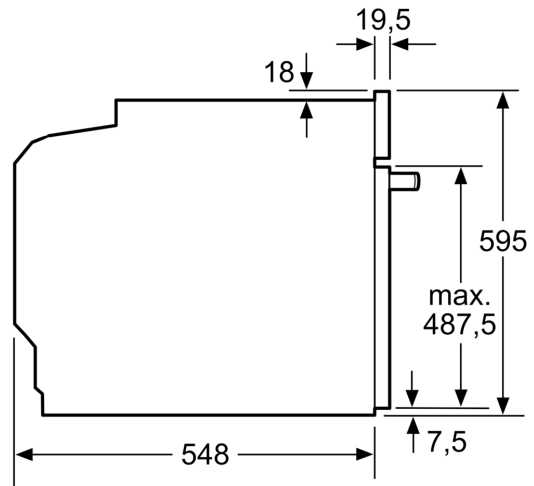

#### Technische informatie:

- Lengte aansluitkabel: 120 cm
- Nominale spanning: 220 - 240 V
- Totale aansluitwaarde: 3.6 kW
- Energieklasse (volgens EU norm 65/2014): A+(op een schaal van A+++ t/m D)
- Energieverbruik bij boven- en onderwarmte: 0.87 kWh
- Energieverbruik bij hetelucht: 0.69 kWh
- Aantal ovenruimtes: 1 Verwarmingsbron: elektrisch Inhoud oven: 71 l

#### Afmetingen:

- Afmetingen toestel (HxBxD): 595 x 594 x 548 mm
- Inbouwafmetingen (HxBxD): 585-595 x 560-568 x 550 mm
- Voor afmetingen en inbouwmaten van dit apparaat aub de maatschetsen aanhouden

iQ700, Inbouwoven, 60 x 60 cm,  
Wit  
HB774G2W1S

Maattekeningen

Afmeting in mm

Wordt het apparaat onder een kookzone ingebouwd, dan moet rekening gehouden worden met de volgende werkbladdikte (eventueel incl. onderconstructie).

Kookzone-type	min. werkbladdikte	
	opgebouwd	vlak
Inductiekookzone	37 mm	38 mm
Volledige oppervlak-inductiekookzone	47 mm	48 mm
gaskookplaat	30 mm	38 mm
elektrische kookplaat	27 mm	30 mm