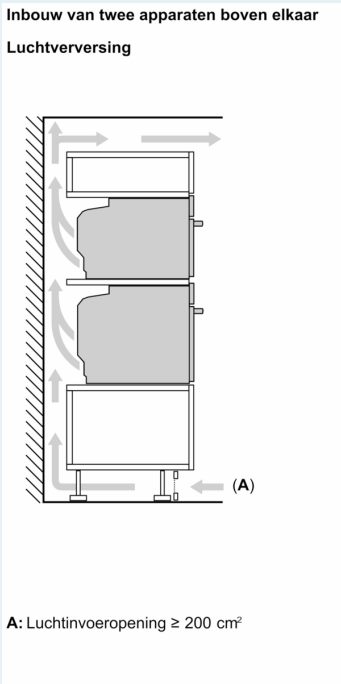

#### Technische informatie:

- Lengte aansluitkabel: 120 cm
- Nominale spanning: 220 - 240 V
- Totale aansluitwaarde: 3.6 kW
- Energieklasse (volgens EU norm 65/2014): A+(op een schaal van A+++ t/m D)
- Energieverbruik bij boven- en onderwarmte: 0.87 kWh
- Energieverbruik bij hetelucht: 0.69 kWh
- Aantal ovenruimtes: 1 Verwarmingsbron: elektrisch Inhoud oven: 71 l

#### Afmetingen:

- Afmetingen toestel (HxBxD): 595 x 594 x 548 mm
- Inbouwafmetingen (HxBxD): 585-595 x 560-568 x 550 mm
- Voor afmetingen en inbouwmaten van dit apparaat aub de maatschetsen aanhouden

iQ700, Inbouwoven, 60 x 60 cm,  
Wit  
HB774G2W1S

Maattekeningen

Afmeting in mm

Wordt het apparaat onder een kookzone ingebouwd, dan moet rekening gehouden worden met de volgende werkbladdikte (eventueel incl. onderconstructie).

Kookzone-type	min. werkbladdikte	
	opgebouwd	vlak
Inductiekookzone	37 mm	38 mm
Volledige oppervlak-inductiekookzone	47 mm	48 mm
gaskookplaat	30 mm	38 mm
elektrische kookplaat	27 mm	30 mm