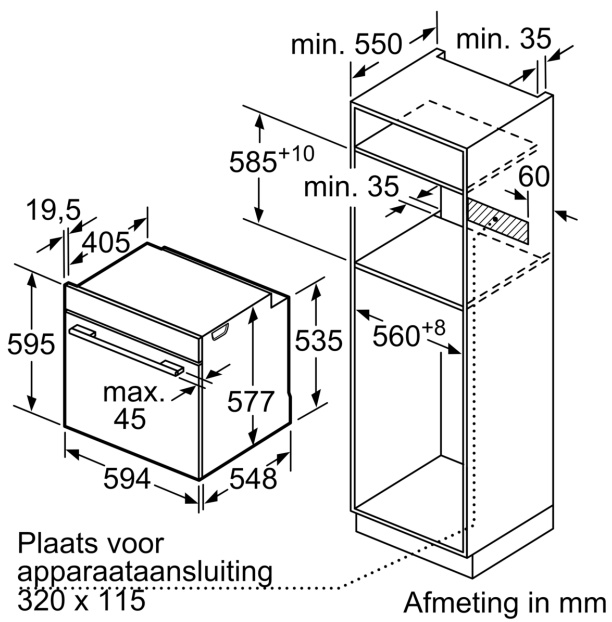

#### Afmetingen:

- Afmetingen toestel (HxBxD): 595 x 594 x 548 mm
- Inbouwafmetingen (HxBxD): 585-595 x 560-568 x 550 mm
- Voor afmetingen en inbouwmaten van dit apparaat aub de maatschetsen aanhouden

iQ700, Inbouwoven, 60 x 60 cm,  
Wit  
HB774G2W1S

Maattekeningen

Afmeting in mm

Wordt het apparaat onder een kookzone ingebouwd, dan moet rekening gehouden worden met de volgende werkbladdikte (eventueel incl. onderconstructie).

Kookzone-type	min. werkbladdikte	
	opgebouwd	vlak
Inductiekookzone	37 mm	38 mm
Volledige oppervlak-inductiekookzone	47 mm	48 mm
gaskookplaat	30 mm	38 mm
elektrische kookplaat	27 mm	30 mm

Maattekeningen