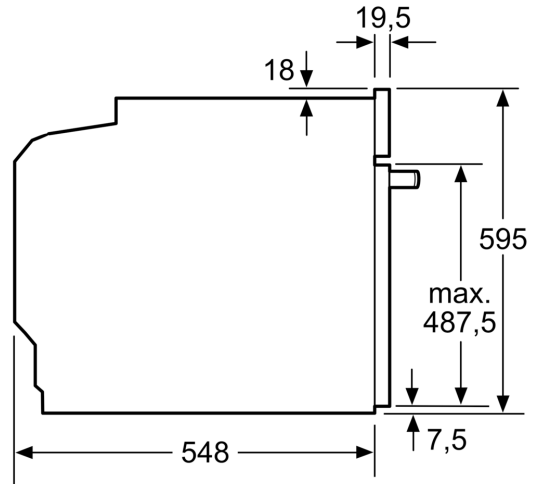

Technische informatie:

- Lengte aansluitkabel: 120 cm
- Nominale spanning: 220 - 240 V
- Totale aansluitwaarde: 3.6 kW
- Energieklasse (volgens EU norm 65/2014): A+(op een schaal van A+++ t/m D)
- Energieverbruik bij boven- en onderwarmte: 0.87 kWh
- Energieverbruik bij hetelucht: 0.69 kWh
- Aantal ovenruimtes: 1 Verwarmingsbron: elektrisch Inhoud oven: 71 l

Afmetingen:

- Afmetingen toestel (HxBxD): 595 x 594 x 548 mm
- Inbouwafmetingen (HxBxD): 585-595 x 560-568 x 550 mm
- Voor afmetingen en inbouwmaten van dit apparaat aub de maatschetsen aanhouden

iQ700, Inbouwoven, 60 x 60 cm,
Zwart
HB774G2B1

Maattekeningen

Afmeting in mm

Wordt het apparaat onder een kookzone ingebouwd, dan moet rekening gehouden worden met de volgende werkbladdikte (eventueel incl. onderconstructie).

Kookzone-type	min. werkbladdikte	
	opgebouwd	vlak
Inductiekookzone	37 mm	38 mm
Volledige oppervlak-inductiekookzone	47 mm	48 mm
gaskookplaat	30 mm	38 mm
elektrische kookplaat	27 mm	30 mm

Maattekeningen