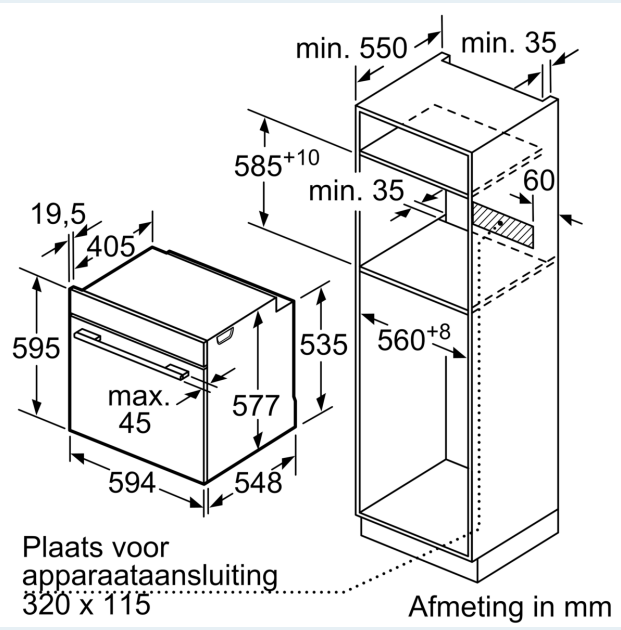

Technische informatie:

- Lengte aansluitkabel: 120 cm
- Nominale spanning: 220 - 240 V
- Totale aansluitwaarde: 3.6 kW
- Energieklasse (volgens EU norm 65/2014): A+(op een schaal van A+++ t/m D)
- Energieverbruik bij boven- en onderwarmte: 0.87 kWh
- Energieverbruik bij hetelucht: 0.69 kWh
- Aantal ovenruimtes: 1 Verwarmingsbron: elektrisch Inhoud oven: 71 l

Afmetingen:

- Afmetingen toestel (HxBxD): 595 x 594 x 548 mm
- Inbouwafmetingen (HxBxD): 585-595 x 560-568 x 550 mm
- Voor afmetingen en inbouwmaten van dit apparaat aub de maatschetsen aanhouden

iQ700, Inbouwoven, 60 x 60 cm,
Zwart
HB774G2B1

Maattekeningen

Afmeting in mm

Wordt het apparaat onder een kookzone ingebouwd, dan moet rekening gehouden worden met de volgende werkbladdikte (eventueel incl. onderconstructie).

Kookzone-type	min. werkbladdikte	
	opgebouwd	vlak
Inductiekookzone	37 mm	38 mm
Volledige oppervlak-inductiekookzone	47 mm	48 mm
gaskookplaat	30 mm	38 mm
elektrische kookplaat	27 mm	30 mm

Maattekeningen