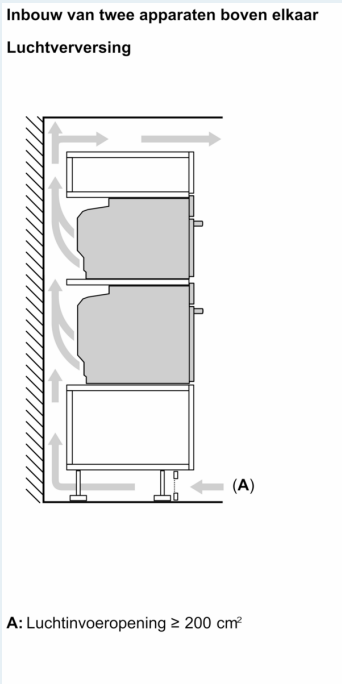

Technische informatie:

- Lengte aansluitkabel: 120 cm
- Nominale spanning: 220 - 240 V
- Totale aansluitwaarde: 3.6 kW
- Energieklasse (volgens EU norm 65/2014): A+(op een schaal van A+++ t/m D)
- Energieverbruik bij boven- en onderwarmte: 0.87 kWh
- Energieverbruik bij hetelucht: 0.69 kWh
- Aantal ovenruimtes: 1 Verwarmingsbron: elektrisch Inhoud oven: 71 l

Afmetingen:

- Afmetingen toestel (HxBxD): 595 x 594 x 548 mm
- Inbouwafmetingen (HxBxD): 585-595 x 560-568 x 550 mm
- Voor afmetingen en inbouwmaten van dit apparaat aub de maatschetsen aanhouden

iQ700, Inbouwoven, 60 x 60 cm,
Zwart
HB774G2B1

Maattekeningen

Afmeting in mm

Wordt het apparaat onder een kookzone ingebouwd, dan moet rekening gehouden worden met de volgende werkbladdikte (eventueel incl. onderconstructie).

Kookzone-type	min. werkbladdikte	
	opgebouwd	vlak
Inductiekookzone	37 mm	38 mm
Volledige oppervlak-inductiekookzone	47 mm	48 mm
gaskookplaat	30 mm	38 mm
elektrische kookplaat	27 mm	30 mm