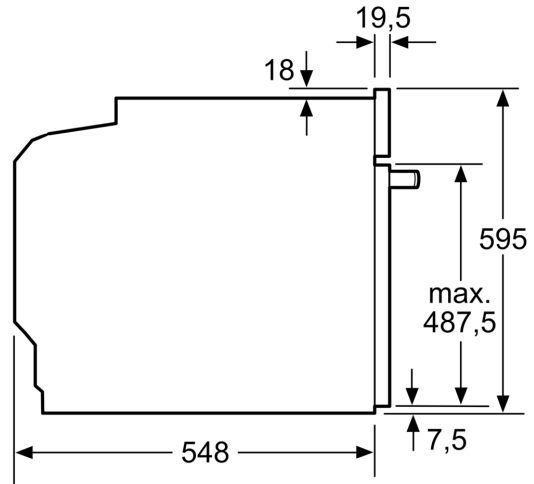

#### Technische informatie:

- Lengte aansluitkabel: 120 cm
- Nominale spanning: 220 - 240 V
- Totale aansluitwaarde: 3.6 kW

- Energieklasse (volgens EU norm 65/2014): A+(op een schaal van A+++ t/m D)
- Energieverbruik bij boven- en onderwarmte: 0.87 kWh
- Energieverbruik bij hetelucht: 0.69 kWh
- Aantal ovenruimtes: 1 Verwarmingsbron: elektrisch Inhoud oven: 71 l

#### Afmetingen:

- Afmetingen toestel (HxBxD): 595 x 594 x 548 mm
- Inbouwafmetingen (HxBxD): 585-595 x 560-568 x 550 mm
- Voor afmetingen en inbouwmaten van dit apparaat aub de maatschetsen aanhouden

**iQ700, Inbouwoven, 60 x 60 cm,  
Zwart  
HB774G1B1**

Maattekeningen

Inbouw van twee apparaten boven elkaar  
Luchtverversing

A: Luchtinvoeropening  $\geq 200 \text{ cm}^2$

Afmeting in mm

Wordt het apparaat onder een kookzone ingebouwd, dan moet rekening gehouden worden met de volgende werkbladdikte (eventueel incl. onderconstructie).

Kookzone-type	min. werkbladdikte	
	opgebouwd	vlak
Inductiekookzone	37 mm	38 mm
Volledige oppervlak-inductiekookzone	47 mm	48 mm
gaskookplaat	30 mm	38 mm
elektrische kookplaat	27 mm	30 mm

Maattekeningen