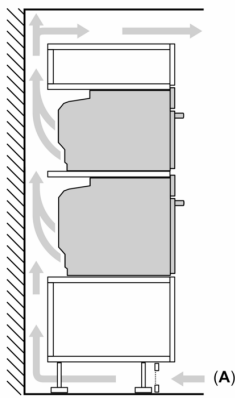

#### Technische informatie:

- Lengte aansluitkabel: 120 cm
- Nominale spanning: 220 - 240 V
- Totale aansluitwaarde: 3.6 kW

- Energieklasse (volgens EU norm 65/2014): A+(op een schaal van A+++ t/m D)
- Energieverbruik bij boven- en onderwarmte: 0.87 kWh
- Energieverbruik bij hetelucht: 0.69 kWh
- Aantal ovenruimtes: 1 Verwarmingsbron: elektrisch Inhoud oven: 71 l

#### Afmetingen:

- Afmetingen toestel (HxBxD): 595 x 594 x 548 mm
- Inbouwafmetingen (HxBxD): 585-595 x 560-568 x 550 mm
- Voor afmetingen en inbouwmaten van dit apparaat aub de maatschetsen aanhouden

**iQ700, Inbouwoven, 60 x 60 cm,  
Zwart  
HB774G1B1**

Maattekeningen

Inbouw van twee apparaten boven elkaar  
Luchtverversing

A: Luchtinvoeropening  $\geq 200 \text{ cm}^2$

Afmeting in mm

Wordt het apparaat onder een kookzone ingebouwd, dan moet rekening gehouden worden met de volgende werkbladdikte (eventueel incl. onderconstructie).