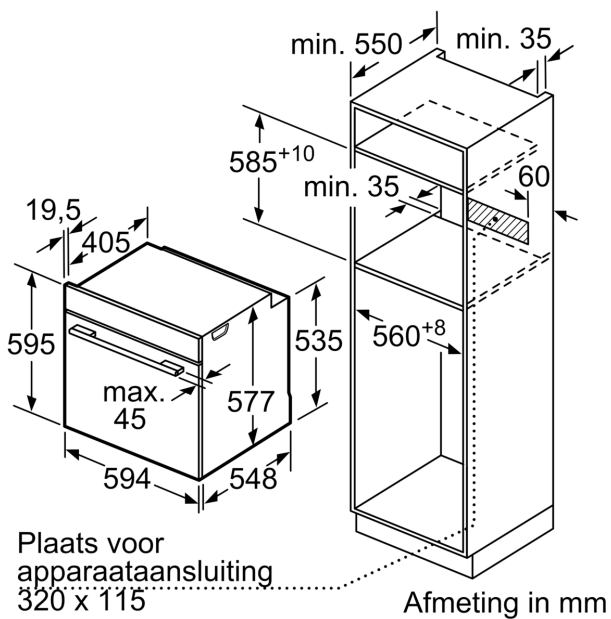

#### Afmetingen:

- Afmetingen toestel (HxBxD): 595 x 594 x 548 mm
- Inbouwafmetingen (HxBxD): 585-595 x 560-568 x 550 mm
- Voor afmetingen en inbouwmaten van dit apparaat aub de maatschetsen aanhouden

**iQ700, Inbouwoven, 60 x 60 cm,  
Zwart  
HB774G1B1**

Maattekeningen

Inbouw van twee apparaten boven elkaar  
Luchtverversing

A: Luchtinvoeropening  $\geq 200 \text{ cm}^2$

Afmeting in mm

Wordt het apparaat onder een kookzone ingebouwd, dan moet rekening gehouden worden met de volgende werkbladdikte (eventueel incl. onderconstructie).

Kookzone-type	min. werkbladdikte	
	opgebouwd	vlak
Inductiekookzone	37 mm	38 mm
Volledige oppervlak-inductiekookzone	47 mm	48 mm
gaskookplaat	30 mm	38 mm
elektrische kookplaat	27 mm	30 mm

Maattekeningen