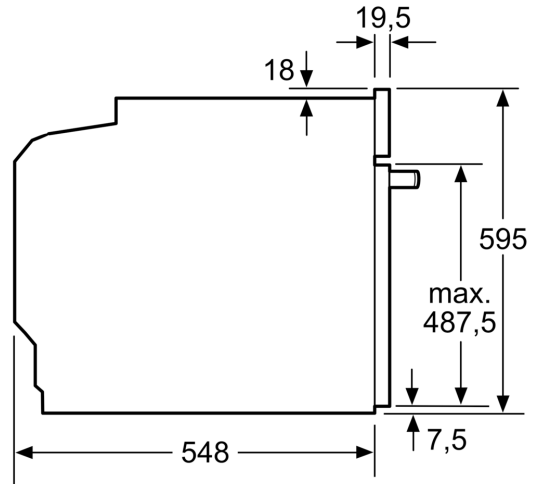

Technische informatie:

- Lengte aansluitkabel: 120 cm
- Nominale spanning: 220 - 240 V
- Totale aansluitwaarde: 3.6 kW
- Energieklasse (volgens EU norm 65/2014): A+(op een schaal van A+++ t/m D)

- Energieverbruik bij boven- en onderwarmte:0.87 kWh
- Energieverbruik bij hetelucht:0.69 kWh
- Aantal ovenruimtes: 1 Verwarmingsbron: elektrisch Inhoud oven:71 l

Afmetingen:

- Afmetingen toestel (HxBxD): 595 x 594 x 548 mm
- Inbouwafmetingen (HxBxD): 585-595 x 560-568 x 550 mm
- Voor afmetingen en inbouwmaten van dit apparaat aub de maatschetsen aanhouden

**iQ700, Inbouwoven, 60 x 60 cm,
Zwart
HB774A1B1**

Maattekeningen

Inbouw van twee apparaten boven elkaar
Luchtverversing

A: Luchtinvoeropening $\geq 200 \text{ cm}^2$

Afmeting in mm

Plaats voor
apparaataansluiting
320 x 115

Afmeting in mm

Wordt het apparaat onder een kookzone ingebouwd, dan moet rekening gehouden worden met de volgende werkbladdikte (eventueel incl. onderconstructie).

Kookzone-type	min. werkbladdikte	
	opgebouwd	vlak
Inductiekookzone	37 mm	38 mm
Volledige oppervlak-inductiekookzone	47 mm	48 mm
gaskookplaat	30 mm	38 mm
elektrische kookplaat	27 mm	30 mm

Maattekeningen