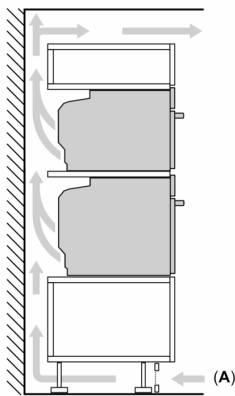

Technische informatie:

- Lengte aansluitkabel: 120 cm
- Nominale spanning: 220 - 240 V
- Totale aansluitwaarde: 3.6 kW
- Energieklasse (volgens EU norm 65/2014): A+(op een schaal van A+++ t/m D)

- Energieverbruik bij boven- en onderwarmte:0.87 kWh
- Energieverbruik bij hetelucht:0.69 kWh
- Aantal ovenruimtes: 1 Verwarmingsbron: elektrisch Inhoud oven:71 l

Afmetingen:

- Afmetingen toestel (HxBxD): 595 x 594 x 548 mm
- Inbouwafmetingen (HxBxD): 585-595 x 560-568 x 550 mm
- Voor afmetingen en inbouwmaten van dit apparaat aub de maatschetsen aanhouden

**iQ700, Inbouwoven, 60 x 60 cm,
Zwart
HB774A1B1**

Maattekeningen

Inbouw van twee apparaten boven elkaar
Luchtverversing

A: Luchtinvoeropening $\geq 200 \text{ cm}^2$

Afmeting in mm

Plaats voor
apparaataansluiting
320 x 115

Afmeting in mm

Wordt het apparaat onder een kookzone ingebouwd, dan moet rekening gehouden worden met de volgende werkbladdikte (eventueel incl. onderconstructie).

Kookzone-type	min. werkbladdikte	
	opgebouwd	vlak
Inductiekookzone	37 mm	38 mm
Volledige oppervlak-inductiekookzone	47 mm	48 mm
gaskookplaat	30 mm	38 mm
elektrische kookplaat	27 mm	30 mm

Maattekeningen