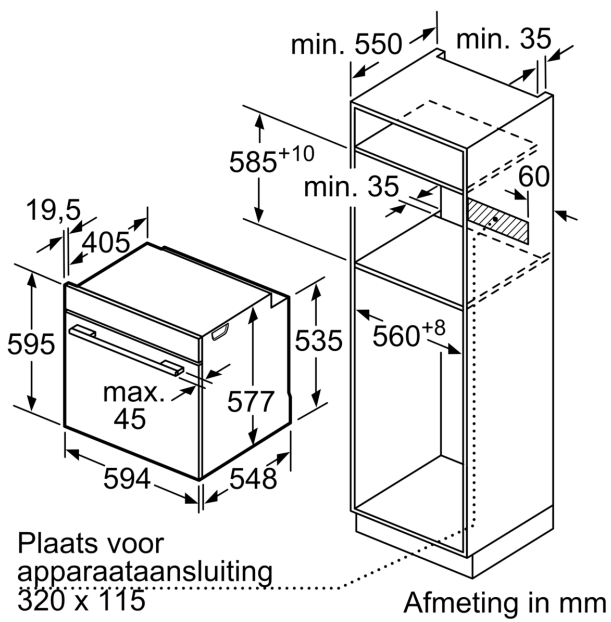

Technische informatie:

- Lengte aansluitkabel: 120 cm
- Nominale spanning: 220 - 240 V
- Totale aansluitwaarde: 3.6 kW
- Energieklasse (volgens EU norm 65/2014): A+(op een schaal van A+++ t/m D)

- Energieverbruik bij boven- en onderwarmte:0.87 kWh
- Energieverbruik bij hetelucht:0.69 kWh
- Aantal ovenruimtes: 1 Verwarmingsbron: elektrisch Inhoud oven:71 l

Afmetingen:

- Afmetingen toestel (HxBxD): 595 x 594 x 548 mm
- Inbouwafmetingen (HxBxD): 585-595 x 560-568 x 550 mm
- Voor afmetingen en inbouwmaten van dit apparaat aub de maatschetsen aanhouden

**iQ700, Inbouwoven, 60 x 60 cm,
Zwart
HB774A1B1**

Maattekeningen

Inbouw van twee apparaten boven elkaar
Luchtverversing

A: Luchtinvoeropening $\geq 200 \text{ cm}^2$

Afmeting in mm

Plaats voor
apparaataansluiting
320 x 115

Afmeting in mm

Wordt het apparaat onder een kookzone ingebouwd, dan moet rekening gehouden worden met de volgende werkbladdikte (eventueel incl. onderconstructie).

Kookzone-type	min. werkbladdikte	
	opgebouwd	vlak
Inductiekookzone	37 mm	38 mm
Volledige oppervlak-inductiekookzone	47 mm	48 mm
gaskookplaat	30 mm	38 mm
elektrische kookplaat	27 mm	30 mm

Maattekeningen