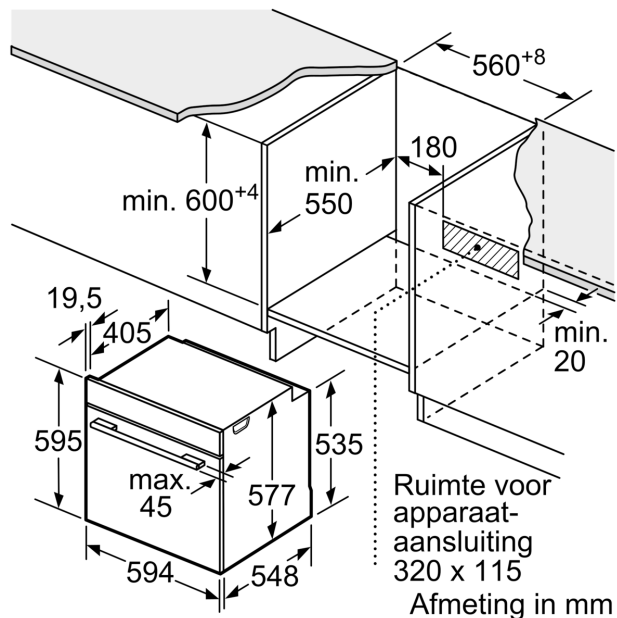

#### Afmetingen:

- Afmetingen toestel (HxBxD): 595 x 594 x 548 mm
- Inbouwafmetingen (HxBxD): 585-595 x 560-568 x 550 mm
- Lengte aansluitkabel: 120 cm

- Totale aansluitwaarde: 3.6 kW

#### Toebehoren:

- 1 x Universele braadslede, 1 x Combi rooster, 1 x Geëmailleerd bakblik

**iQ700, Inbouwoven, 60 x 60 cm,  
Inox  
HB676GBS1**

Maattekeningen

Afmeting in mm

Plaats voor  
apparaataansluiting  
320 x 115

Afmeting in mm

Wordt het apparaat onder een kookzone ingebouwd, dan moet rekening gehouden worden met de volgende werkbladdikte (eventueel incl. onderconstructie).

Kookzone-type	min. werkbladdikte	
	opgebouwd	vlak
Inductiekookzone	37 mm	38 mm
Volledige oppervlak-inductiekookzone	47 mm	48 mm
gaskookplaat	30 mm	38 mm
elektrische kookplaat	27 mm	30 mm

Ruimte voor  
apparaat-  
aansluiting  
320 x 115

Afmeting in mm