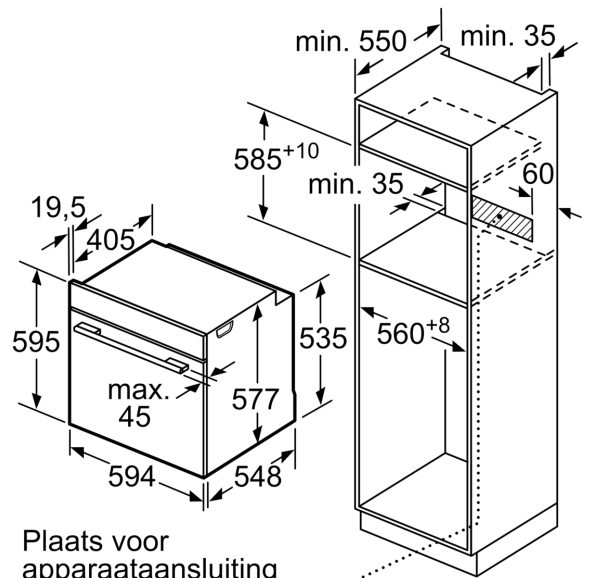

#### Afmetingen:

- Afmetingen toestel (HxBxD): 595 x 594 x 548 mm
- Inbouwafmetingen (HxBxD): 585-595 x 560-568 x 550 mm
- Lengte aansluitkabel: 120 cm

- Totale aansluitwaarde: 3.6 kW

#### Toebehoren:

- 1 x Universele braadslede, 1 x Combi rooster, 1 x Geëmailleerd bakblik

**iQ700, Inbouwoven, 60 x 60 cm,  
Inox  
HB676GBS1**

Maattekeningen

Afmeting in mm

Plaats voor  
apparaataansluiting  
320 x 115

Afmeting in mm

Wordt het apparaat onder een kookzone ingebouwd, dan moet rekening gehouden worden met de volgende werkbladdikte (eventueel incl. onderconstructie).

Kookzone-type	min. werkbladdikte	
	opgebouwd	vlak
Inductiekookzone	37 mm	38 mm
Volledige oppervlak-inductiekookzone	47 mm	48 mm
gaskookplaat	30 mm	38 mm
elektrische kookplaat	27 mm	30 mm

Ruimte voor  
apparaat-  
aansluiting  
320 x 115

Afmeting in mm