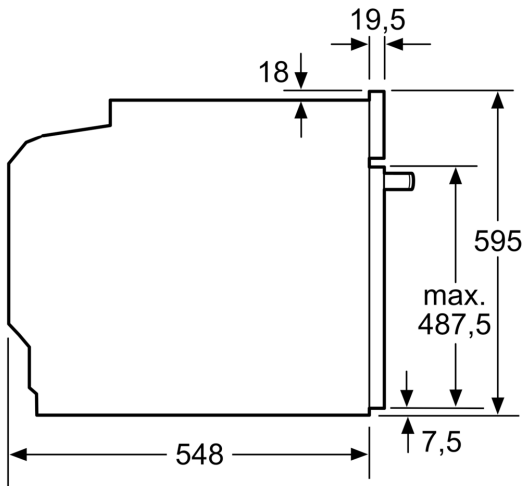

#### Afmetingen:

- Afmetingen toestel (HxBxD): 595 x 594 x 548 mm
- Inbouwafmetingen (HxBxD): 585-595 x 560-568 x 550 mm
- Lengte aansluitkabel: 120 cm

- Totale aansluitwaarde: 3.6 kW

#### Toebehoren:

- 1 x Universele braadslede, 1 x Combi rooster, 1 x Geëmailleerd bakblik

**iQ700, Inbouwoven, 60 x 60 cm,  
Inox  
HB676GBS1**

Maattekeningen

Afmeting in mm

Plaats voor  
apparaataansluiting  
320 x 115

Afmeting in mm

Wordt het apparaat onder een kookzone ingebouwd, dan moet rekening gehouden worden met de volgende werkbladdikte (eventueel incl. onderconstructie).

Kookzone-type	min. werkbladdikte	
	opgebouwd	vlak
Inductiekookzone	37 mm	38 mm
Volledige oppervlak-inductiekookzone	47 mm	48 mm
gaskookplaat	30 mm	38 mm
elektrische kookplaat	27 mm	30 mm