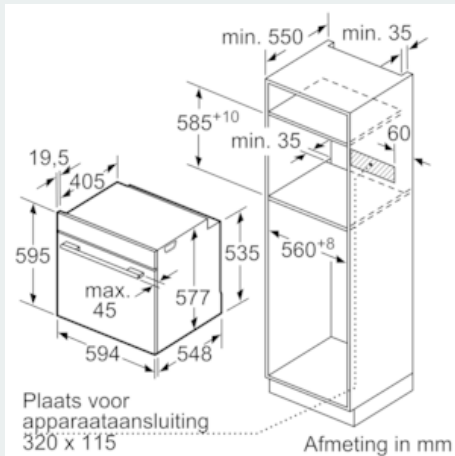

iQ700, inbouwoven, wit HB675GBW1

Maattekeningen

Wordt het apparaat onder een kookzone ingebouwd, dan moet rekening gehouden worden met de volgende werkbladdikte (eventueel incl. onderconstructie).

Kookzone-type	min. werkbladdikte	
	opgebouwd	vlak
Inductiekookzone	37 mm	38 mm
Volledige oppervlak-inductiekookzone	47 mm	48 mm
gaskookplaat	30 mm	38 mm
elektrische kookplaat	27 mm	30 mm