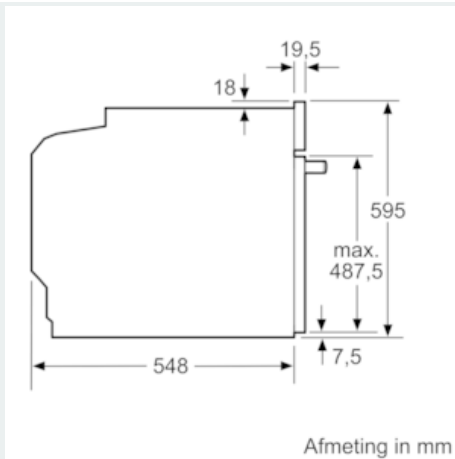

iQ700, inbouwoven, wit HB675GBW1

Maattekeningen

Wordt het apparaat onder een kookzone ingebouwd, dan moet rekening gehouden worden met de volgende werkbladdikte (eventueel incl. onderconstructie).

Kookzone-type	min. werkbladdikte	
	opgebouwd	vlak
Inductiekookzone	37 mm	38 mm
Volledige oppervlak-inductiekookzone	47 mm	48 mm
gaskookplaat	30 mm	38 mm
elektrische kookplaat	27 mm	30 mm