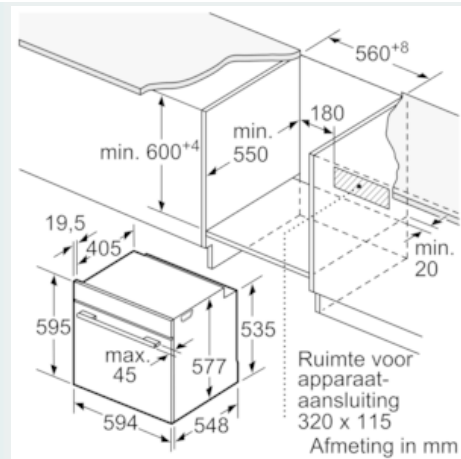

iQ700, inbouwoven, wit HB675GBW1

Maattekeningen

Wordt het apparaat onder een kookzone ingebouwd, dan moet rekening gehouden worden met de volgende werkbladdikte (eventueel incl. onderconstructie).

Kookzone-type	min. werkbladdikte	
	opgebouwd	vlak
Inductiekookzone	37 mm	38 mm
Volledige oppervlak-inductiekookzone	47 mm	48 mm
gaskookplaat	30 mm	38 mm
elektrische kookplaat	27 mm	30 mm