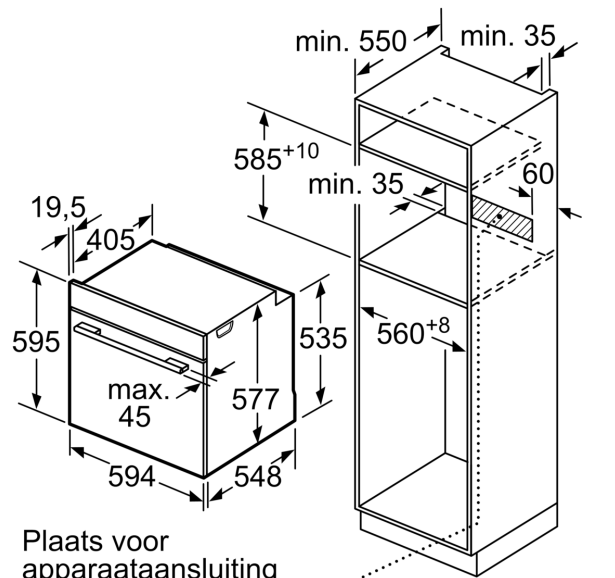

Afmetingen:

- Afmetingen toestel (HxBxD): 595 x 594 x 548 mm
- Inbouwafmetingen (HxBxD): 585-595 x 560-568 x 550 mm
- Lengte aansluitkabel: 120 cm
- Totale aansluitwaarde: 3.6 kW

Toebehoren:

- 1 x Universele braadslede, 1 x Combi rooster, 1 x Geëmailleerd bakblik

**iQ700, Inbouwoven, 60 x 60 cm,
Inox
HB675GBS1**

Maattekeningen

Afmeting in mm

Plaats voor
apparaataansluiting
320 x 115

Afmeting in mm

Wordt het apparaat onder een kookzone ingebouwd, dan moet rekening gehouden worden met de volgende werkbladdikte (eventueel incl. onderconstructie).

Kookzone-type	min. werkbladdikte	
	opgebouwd	vlak
Inductiekookzone	37 mm	38 mm
Volledige oppervlak-inductiekookzone	47 mm	48 mm
gaskookplaat	30 mm	38 mm
elektrische kookplaat	27 mm	30 mm

Ruimte voor
apparaat-
aansluiting
320 x 115

Afmeting in mm