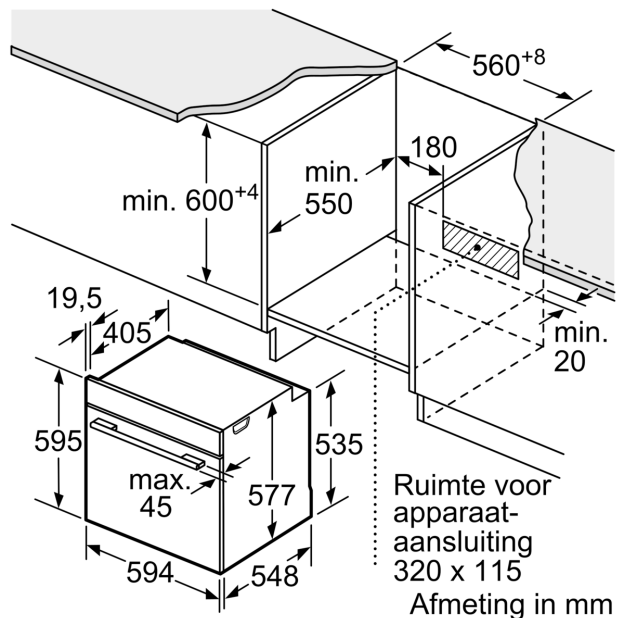

Afmetingen:

- Afmetingen toestel (HxBxD): 595 x 594 x 548 mm
- Inbouwafmetingen (HxBxD): 585-595 x 560-568 x 550 mm
- Lengte aansluitkabel: 120 cm
- Totale aansluitwaarde: 3.6 kW

Toebehoren:

- 1 x Universele braadslede, 1 x Combi rooster, 1 x Geëmailleerd bakblik

**iQ700, Inbouwoven, 60 x 60 cm,
Inox
HB675GBS1**

Maattekeningen

Afmeting in mm

Plaats voor
apparaataansluiting
320 x 115

Afmeting in mm

Wordt het apparaat onder een kookzone ingebouwd, dan moet rekening gehouden worden met de volgende werkbladdikte (eventueel incl. onderconstructie).

Kookzone-type	min. werkbladdikte	
	opgebouwd	vlak
Inductiekookzone	37 mm	38 mm
Volledige oppervlak-inductiekookzone	47 mm	48 mm
gaskookplaat	30 mm	38 mm
elektrische kookplaat	27 mm	30 mm

Ruimte voor
apparaat-
aansluiting
320 x 115

Afmeting in mm