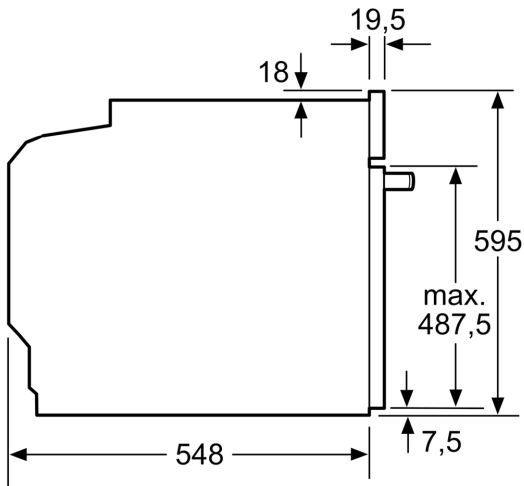

Afmetingen:

- Afmetingen toestel (HxBxD): 595 x 594 x 548 mm
- Inbouwafmetingen (HxBxD): 585-595 x 560-568 x 550 mm
- Lengte aansluitkabel: 120 cm
- Totale aansluitwaarde: 3.6 kW

Toebehoren:

- 1 x Universele braadslede, 1 x Combi rooster, 1 x Geëmailleerd bakblik

**iQ700, Inbouwoven, 60 x 60 cm,
Inox
HB675GBS1**

Maattekeningen

Afmeting in mm

Plaats voor
apparaataansluiting
320 x 115

Afmeting in mm

Wordt het apparaat onder een kookzone ingebouwd, dan moet rekening gehouden worden met de volgende werkbladdikte (eventueel incl. onderconstructie).

Kookzone-type	min. werkbladdikte	
	opgebouwd	vlak
Inductiekookzone	37 mm	38 mm
Volledige oppervlak-inductiekookzone	47 mm	48 mm
gaskookplaat	30 mm	38 mm
elektrische kookplaat	27 mm	30 mm

Ruimte voor
apparaat-
aansluiting
320 x 115

Afmeting in mm