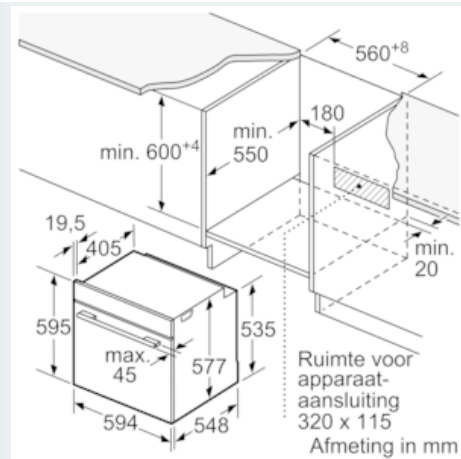

Inhangrooster / Uittreksysteem:

- Telescopisch uittreksysteem op 2 niveaus, 100% telescopisch uittreksysteem, met stopfunctie
-
-

Design:

- 2,8" TFT kleur- en tekstdisplay met touchControl toetsen

Toebehoren:

- 1 x Universele braadslede, 1 x Combi rooster, 1 x Geëmailleerd bakblik

Technische informatie:

- Lengte aansluitkabel: 120 cm
- Totale aansluitwaarde: 3.6 kW
- Afmetingen toestel (HxBxD): 595 x 594 x 548 mm
- Inbouwafmetingen (HxBxD): 585-595 x 560-568 x 550 mm
- Voor afmetingen en inbouwmaten van dit apparaat aub de maatschetsen aanhouden

iQ700, inbouwoven, 60 x 60 cm, inox HB675G3S1

Maattekeningen

Wordt het apparaat onder een kookzone ingebouwd, dan moet rekening gehouden worden met de volgende werkbladdikte (eventueel incl. onderconstructie).

Kookzone-type	min. werkbladdikte	
	opgebouwd	vlak
Inductiekookzone	37 mm	38 mm
Volledige oppervlak-inductiekookzone	47 mm	48 mm
gaskookplaat	30 mm	38 mm
elektrische kookplaat	27 mm	30 mm