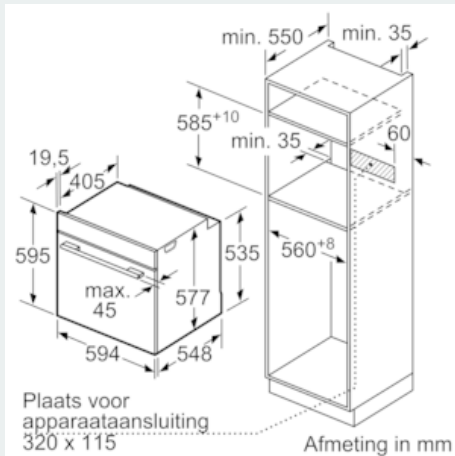

Inhangrooster / Uittreksysteem:

- Telescopisch uittreksysteem op 2 niveaus, 100% telescopisch uittreksysteem, met stopfunctie
-
-

Design:

- 2,8" TFT kleur- en tekstdisplay met touchControl toetsen

Toebehoren:

- 1 x Universele braadslede, 1 x Combi rooster, 1 x Geëmailleerd bakblik

Technische informatie:

- Lengte aansluitkabel: 120 cm
- Totale aansluitwaarde: 3.6 kW
- Afmetingen toestel (HxBxD): 595 x 594 x 548 mm
- Inbouwafmetingen (HxBxD): 585-595 x 560-568 x 550 mm
- Voor afmetingen en inbouwmaten van dit apparaat aub de maatschetsen aanhouden

iQ700, inbouwoven, 60 x 60 cm, inox HB675G3S1

Maattekeningen

Wordt het apparaat onder een kookzone ingebouwd, dan moet rekening gehouden worden met de volgende werkbladdikte (eventueel incl. onderconstructie).

Kookzone-type	min. werkbladdikte	
	opgebouwd	vlak
Inductiekookzone	37 mm	38 mm
Volledige oppervlak-inductiekookzone	47 mm	48 mm
gaskookplaat	30 mm	38 mm
elektrische kookplaat	27 mm	30 mm