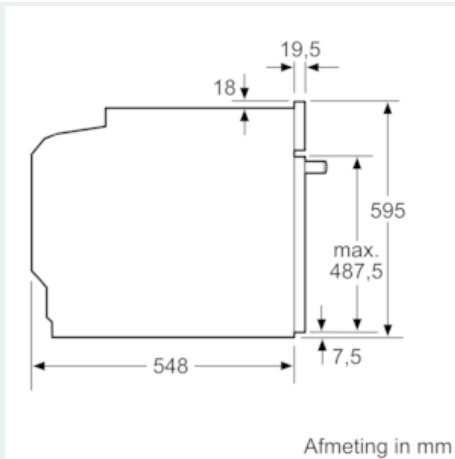

Inhangrooster / Uittreksysteem:

- Telescopisch uittreksysteem op 2 niveaus, 100% telescopisch uittreksysteem, met stopfunctie
-
-

Design:

- 2,8" TFT kleur- en tekstdisplay met touchControl toetsen

Toebehoren:

- 1 x Universele braadslede, 1 x Combi rooster, 1 x Geëmailleerd bakblik

Technische informatie:

- Lengte aansluitkabel: 120 cm
- Totale aansluitwaarde: 3.6 kW
- Afmetingen toestel (HxBxD): 595 x 594 x 548 mm
- Inbouwafmetingen (HxBxD): 585-595 x 560-568 x 550 mm
- Voor afmetingen en inbouwmaten van dit apparaat aub de maatschetsen aanhouden

iQ700, inbouwoven, 60 x 60 cm, inox HB675G3S1

Maattekeningen

Wordt het apparaat onder een kookzone ingebouwd, dan moet rekening gehouden worden met de volgende werkbladdikte (eventueel incl. onderconstructie).

Kookzone-type	min. werkbladdikte	
	opgebouwd	vlak
Inductiekookzone	37 mm	38 mm
Volledige oppervlak-inductiekookzone	47 mm	48 mm
gaskookplaat	30 mm	38 mm
elektrische kookplaat	27 mm	30 mm