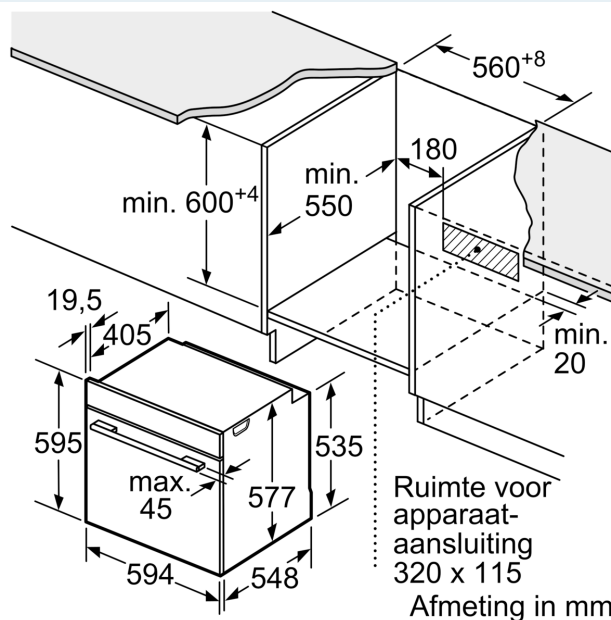

Afmetingen:

- Afmetingen toestel (HxBxD): 595 x 594 x 548 mm
- Inbouwafmetingen (HxBxD): 585-595 x 560-568 x 550 mm
- Lengte aansluitkabel: 120 cm
- Totale aansluitwaarde: 3.6 kW

Toebehoren:

- 1 x Universele braadslede, 1 x Combi rooster

**iQ700, Inbouwoven, 60 x 60 cm,
Inox
HB673GBS1**

Maattekeningen

Afmeting in mm

Plaats voor
apparaataansluiting
320 x 115

Afmeting in mm

Wordt het apparaat onder een kookzone ingebouwd, dan moet rekening gehouden worden met de volgende werkbladdikte (eventueel incl. onderconstructie).

Kookzone-type	min. werkbladdikte	
	opgebouwd	vlak
Inductiekookzone	37 mm	38 mm
Volledige oppervlak-inductiekookzone	47 mm	48 mm
gaskookplaat	30 mm	38 mm
elektrische kookplaat	27 mm	30 mm

Ruimte voor
apparaat-
aansluiting
320 x 115

Afmeting in mm