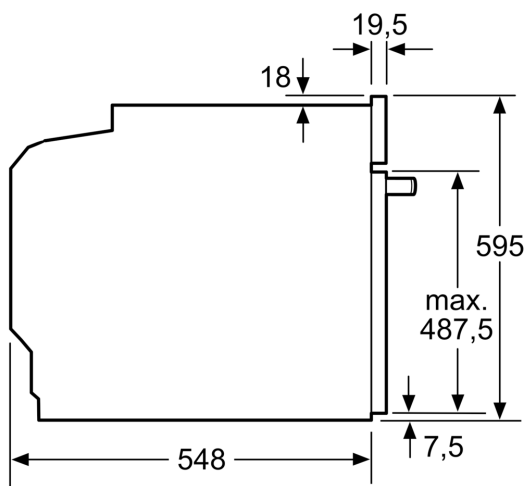

Afmetingen:

- Afmetingen toestel (HxBxD): 595 x 594 x 548 mm
- Inbouwafmetingen (HxBxD): 585-595 x 560-568 x 550 mm
- Lengte aansluitkabel: 120 cm
- Totale aansluitwaarde: 3.6 kW

Toebehoren:

- 1 x Universele braadslede, 1 x Combi rooster

**iQ700, Inbouwoven, 60 x 60 cm,
Inox
HB673GBS1**

Maattekeningen

Afmeting in mm

Plaats voor
apparaataansluiting
320 x 115

Afmeting in mm

Wordt het apparaat onder een kookzone ingebouwd, dan moet rekening gehouden worden met de volgende werkbladdikte (eventueel incl. onderconstructie).

Kookzone-type	min. werkbladdikte	
	opgebouwd	vlak
Inductiekookzone	37 mm	38 mm
Volledige oppervlak-inductiekookzone	47 mm	48 mm
gaskookplaat	30 mm	38 mm
elektrische kookplaat	27 mm	30 mm

Ruimte voor
apparaat-
aansluiting
320 x 115

Afmeting in mm