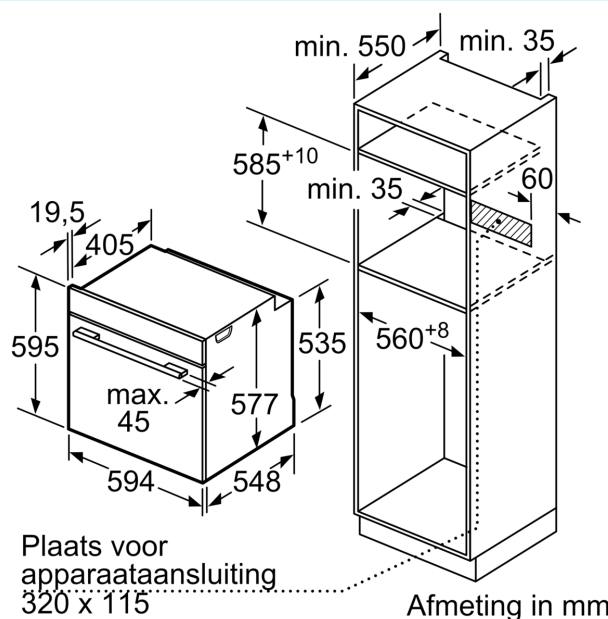

Afmetingen:

- Afmetingen toestel (HxBxD): 595 x 594 x 548 mm
- Inbouwafmetingen (HxBxD): 585-595 x 560-568 x 550 mm
- Lengte aansluitkabel: 120 cm
- Totale aansluitwaarde: 3.6 kW

Toebehoren:

- 1 x Universele braadslede, 1 x Combi rooster

**iQ700, Inbouwoven, 60 x 60 cm,
Inox
HB673GBS1**

Maattekeningen

Afmeting in mm

Plaats voor
apparaataansluiting
320 x 115

Afmeting in mm

Wordt het apparaat onder een kookzone ingebouwd, dan moet rekening gehouden worden met de volgende werkbladdikte (eventueel incl. onderconstructie).

Kookzone-type	min. werkbladdikte	
	opgebouwd	vlak
Inductiekookzone	37 mm	38 mm
Volledige oppervlak-inductiekookzone	47 mm	48 mm
gaskookplaat	30 mm	38 mm
elektrische kookplaat	27 mm	30 mm

Ruimte voor
apparaat-
aansluiting
320 x 115

Afmeting in mm