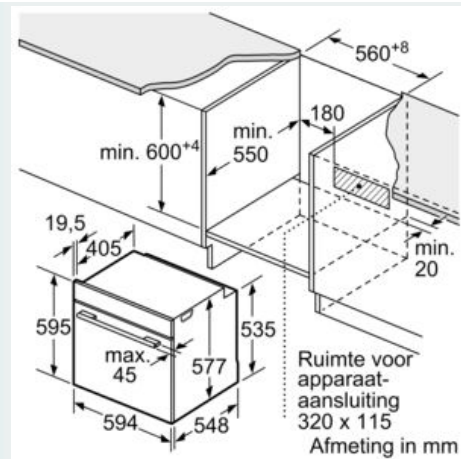

#### Design:

- 2,8" TFT kleur- en tekstdisplay met touchControl toetsen
- Bediening met draaiknop
- We raden u aan om complementaire producten binnen iQ700 te kiezen om een optimale ontwerpcombinatie van uw inbouwtoestellen te verzekeren.

#### Afmetingen:

- Afmetingen toestel (HxBxD): 595 x 594 x 548 mm
- Inbouwafmetingen (HxBxD): 585-595 x 560-568 x 550 mm
- Lengte aansluitkabel: 120 cm
- Totale aansluitwaarde: 3.6 kW

### Maattekeningen

Wordt het apparaat onder een kookzone ingebouwd, dan moet rekening gehouden worden met de volgende werkbladdikte (eventueel incl. onderconstructie).

Kookzone-type	min. werkbladdikte	
	opgebouwd	vlak
Inductiekookzone	37 mm	38 mm
Volledige oppervlak-inductiekookzone	47 mm	48 mm
gaskookplaat	30 mm	38 mm
elektrische kookplaat	27 mm	30 mm