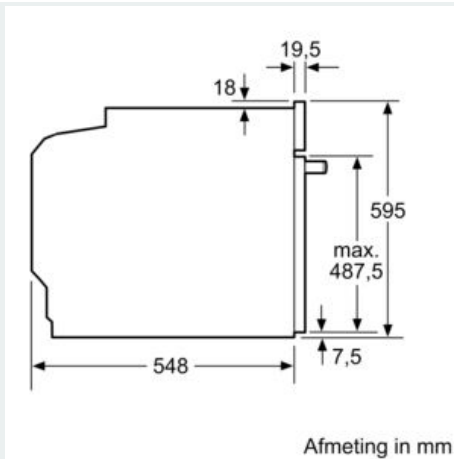

iQ700, inbouwoven, 60 x 60 cm, Inox HB655GBS1

Maattekeningen

Wordt het apparaat onder een kookzone ingebouwd, dan moet rekening gehouden worden met de volgende werkbladdikte (eventueel incl. onderconstructie).

Kookzone-type	min. werkbladdikte	
	opgebouwd	vlak
Inductiekookzone	37 mm	38 mm
Volledige oppervlak-inductiekookzone	47 mm	48 mm
gaskookplaat	30 mm	38 mm
elektrische kookplaat	27 mm	30 mm