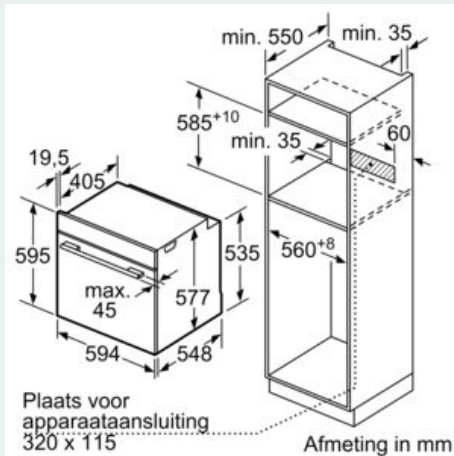

#### Design:

- 2,8" TFT kleur- en tekstdisplay met touchControl toetsen
- Bediening met draaiknop
- We raden u aan om complementaire producten binnen iQ700 te kiezen om een optimale ontwerpcombinatie van uw inbouwtoestellen te verzekeren.

#### Afmetingen:

- Afmetingen toestel (HxBxD): 595 x 594 x 548 mm
- Inbouwafmetingen (HxBxD): 585-595 x 560-568 x 550 mm
- Lengte aansluitkabel: 120 cm
- Totale aansluitwaarde: 3.6 kW

### Maattekeningen

Wordt het apparaat onder een kookzone ingebouwd, dan moet rekening gehouden worden met de volgende werkbladdikte (eventueel incl. onderconstructie).

Kookzone-type	min. werkbladdikte	
	opgebouwd	vlak
Inductiekookzone	37 mm	38 mm
Volledige oppervlak-inductiekookzone	47 mm	48 mm
gaskookplaat	30 mm	38 mm
elektrische kookplaat	27 mm	30 mm