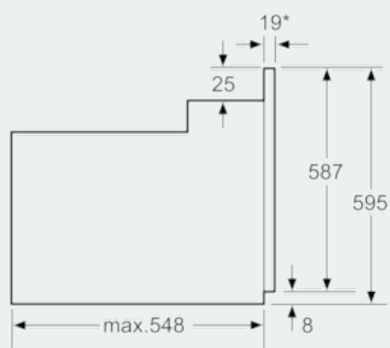

#### Afmetingen:

- Afmetingen toestel (HxBxD): 595 x 595 x 548 mm
- Inbouwafmetingen (HxBxD): 575-597 x 560-568 x 550 mm

### Maattekeningen

\* Bij metalen fronten 20mm

Afmetingen in mm

\* Bij metalen fronten 20mm

Afmetingen in mm