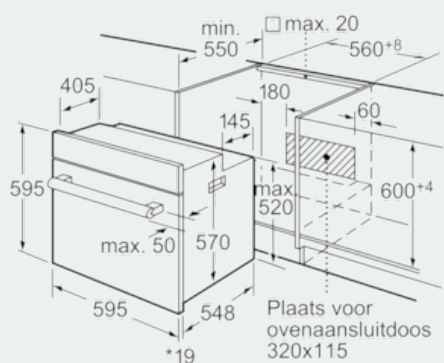

iQ500, inbouwoven, inox HB63AS521

Maattekeningen

* Bij metalen fronten 20mm

Afmetingen in mm