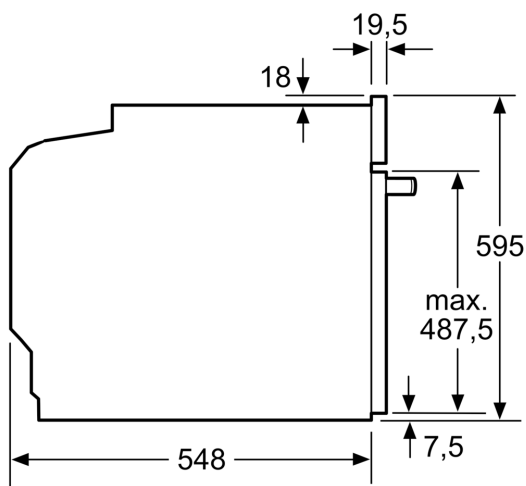

Afmetingen:

- Afmetingen toestel (HxBxD): 595 x 594 x 548 mm
- Inbouwafmetingen (HxBxD): 585-595 x 560-568 x 550 mm
- Lengte aansluitkabel: 120 cm
- Totale aansluitwaarde: 3.6 kW

Toebehoren:

- 1 x Universele braadslede, 1 x Combi rooster, 1 x Geëmailleerd bakblik

**iQ700, Inbouwoven, 60 x 60 cm,
Inox
HB634GBS1**

Maattekeningen

Afmeting in mm

Afmeting in mm

Wordt het apparaat onder een kookzone ingebouwd, dan moet rekening gehouden worden met de volgende werkbladdikte (eventueel incl. onderconstructie).

Kookzone-type	min. werkbladdikte	
	opgebouwd	vlak
Inductiekookzone	37 mm	38 mm
Volledige oppervlak-inductiekookzone	47 mm	48 mm
gaskookplaat	30 mm	38 mm
elektrische kookplaat	27 mm	30 mm

Afmeting in mm