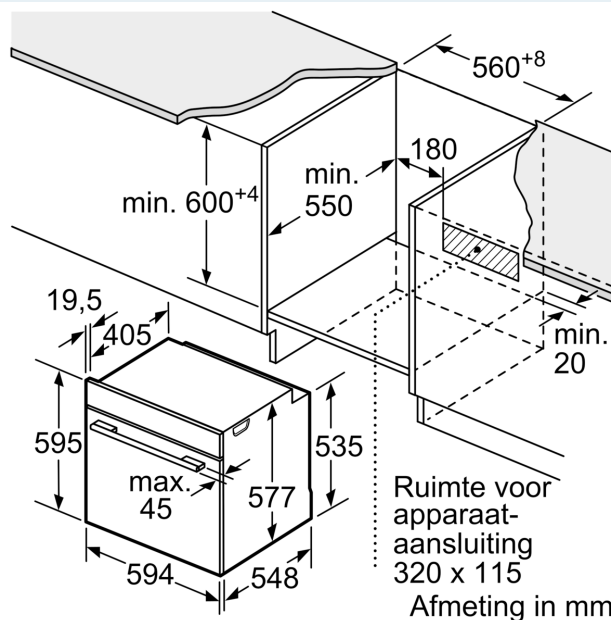

Afmetingen:

- Afmetingen toestel (HxBxD): 595 x 594 x 548 mm
- Inbouwafmetingen (HxBxD): 585-595 x 560-568 x 550 mm
- Lengte aansluitkabel: 120 cm
- Totale aansluitwaarde: 3.6 kW

Toebehoren:

- 1 x Universele braadslede, 1 x Combi rooster, 1 x Geëmailleerd bakblik

**iQ700, Inbouwoven, 60 x 60 cm,
Inox
HB634GBS1**

Maattekeningen

Afmeting in mm

Afmeting in mm

Wordt het apparaat onder een kookzone ingebouwd, dan moet rekening gehouden worden met de volgende werkbladdikte (eventueel incl. onderconstructie).

Kookzone-type	min. werkbladdikte	
	opgebouwd	vlak
Inductiekookzone	37 mm	38 mm
Volledige oppervlak-inductiekookzone	47 mm	48 mm
gaskookplaat	30 mm	38 mm
elektrische kookplaat	27 mm	30 mm

Afmeting in mm