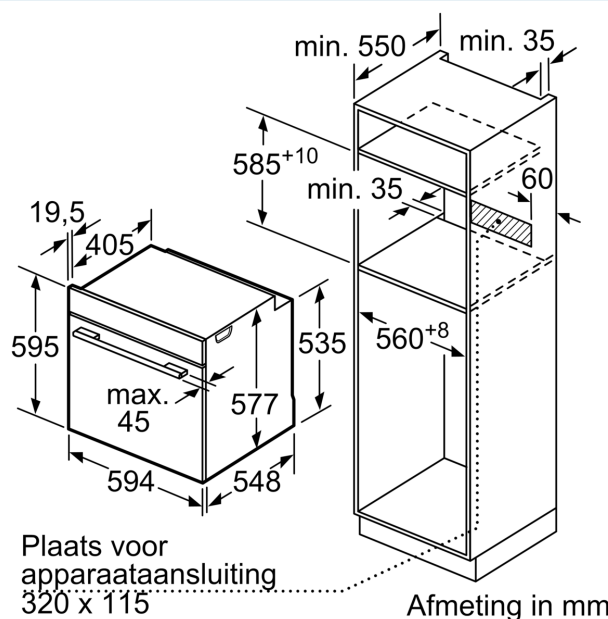

Kenmerken

Technische gegevens

Inbouw/vrijstaand: Inbouw
 Integreerbaar reinigingssysteem: ecoClean
 reinigingssysteem, Hydrolytisch
 Inbouwafmetingen: 585-595 x 560-568 x 550 mm
 Afmetingen van het toestel: 595 x 594 x 548 mm
 Afmetingen inclusief verpakking hxbxd: 675 x 660 x 690 mm
 Materiaal bedieningspaneel: roestvrij staal
 Deurmateriaal: Glas
 Nettogewicht: 35.1 kg
 Bruikbare inhoud: 71 l
 Ovenfuncties: 4D warme lucht,
 Grootvlakgrill, Hetelucht Eco, Kleinvlakgrill, Boven- en
 onderwarmte, Conventionele verwarming eco, Pizzastand,
 Langzaam garen, Diepvriesspecial, Onderwarmte, Circulatiegrill,
 Voorverwarmen, Warmhouden
 Temperatuurregeling: Electronisch
 Aantal interne verlichting: 1
 Lengte elektriciteitsnoer: 120.0 cm
 EAN-code: 4242003672372
 Aantal ovenruimtes - (2010/30/EU): 1
 Energieklasse: A+: efficiënt
 Energy consumption per cycle conventional (2010/30/EC): 0.87
 kWh/cycle
 Energy consumption per cycle forced air convection (2010/30/EC):
 0.69 kWh/cycle
 Energie-efficiëntie-index (2010/30/EU): 81.2 %
 Aansluitvermogen: 3600 W
 Minimale smeltveiligheid: 16 A
 Spanning: 220-240 V
 Frequentie: 60; 50 Hz
 Type stekker: Schuko/Gardy-stekker met aarding
 Meegeleverde toebehoren: 1 x Geëmailleerd bakblik, 1 x Combi
 rooster, 1 x Universele braadslede

Afmetingen:

- Afmetingen toestel (HxBxD): 595 x 594 x 548 mm
- Inbouwafmetingen (HxBxD): 585-595 x 560-568 x 550 mm
- Lengte aansluitkabel: 120 cm
- Totale aansluitwaarde: 3.6 kW

Toebehoren:

- 1 x Universele braadslede, 1 x Combi rooster, 1 x Geëmailleerd bakblik

**iQ700, Inbouwoven, 60 x 60 cm,
Inox
HB634GBS1**

Maattekeningen

Afmeting in mm

Afmeting in mm

Wordt het apparaat onder een kookzone ingebouwd, dan moet rekening gehouden worden met de volgende werkbladdikte (eventueel incl. onderconstructie).

Kookzone-type	min. werkbladdikte	
	opgebouwd	vlak
Inductiekookzone	37 mm	38 mm
Volledige oppervlak-inductiekookzone	47 mm	48 mm
gaskookplaat	30 mm	38 mm
elektrische kookplaat	27 mm	30 mm

Afmeting in mm