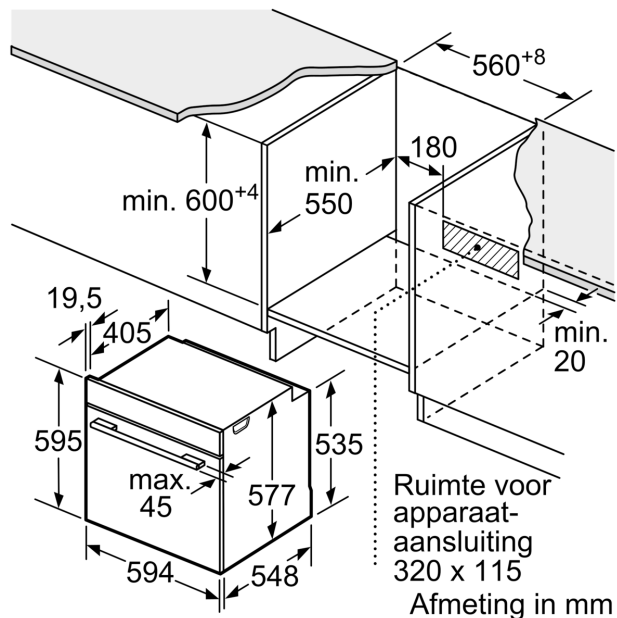

#### Afmetingen:

- Afmetingen toestel (HxBxD): 595 x 594 x 548 mm
- Inbouwafmetingen (HxBxD): 585-595 x 560-568 x 550 mm
- Lengte aansluitkabel: 120 cm
- Totale aansluitwaarde: 3.6 kW

#### Toebehoren:

- 1 x Universele braadslede, 1 x Combi rooster

**iQ700, Inbouwoven, 60 x 60 cm,  
Inox  
HB632GBS1**

Maattekeningen

Afmeting in mm

Plaats voor  
apparaataansluiting  
320 x 115

Afmeting in mm

Wordt het apparaat onder een kookzone ingebouwd, dan moet rekening gehouden worden met de volgende werkbladdikte (eventueel incl. onderconstructie).

Kookzone-type	min. werkbladdikte	
	opgebouwd	vlak
Inductiekookzone	37 mm	38 mm
Volledige oppervlak-inductiekookzone	47 mm	48 mm
gaskookplaat	30 mm	38 mm
elektrische kookplaat	27 mm	30 mm

Ruimte voor  
apparaat-  
aansluiting  
320 x 115

Afmeting in mm