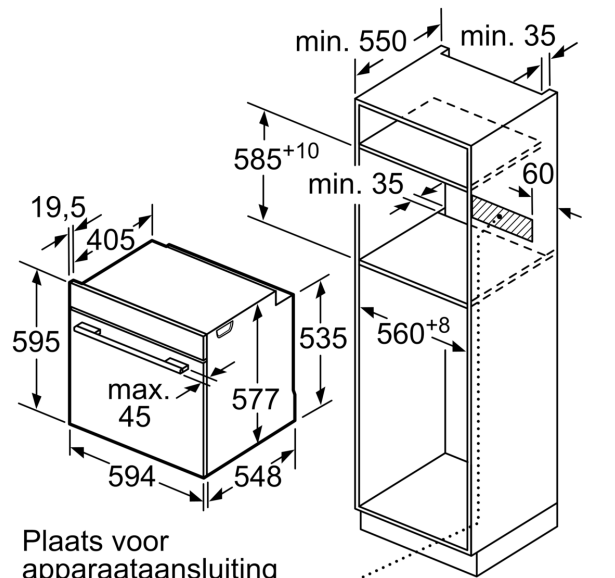

#### Afmetingen:

- Afmetingen toestel (HxBxD): 595 x 594 x 548 mm
- Inbouwafmetingen (HxBxD): 585-595 x 560-568 x 550 mm
- Lengte aansluitkabel: 120 cm
- Totale aansluitwaarde: 3.6 kW

#### Toebehoren:

- 1 x Universele braadslede, 1 x Combi rooster

**iQ700, Inbouwoven, 60 x 60 cm,  
Inox  
HB632GBS1**

Maattekeningen

Afmeting in mm

Plaats voor  
apparaataansluiting  
320 x 115

Afmeting in mm

Wordt het apparaat onder een kookzone ingebouwd, dan moet rekening gehouden worden met de volgende werkbladdikte (eventueel incl. onderconstructie).

Kookzone-type	min. werkbladdikte	
	opgebouwd	vlak
Inductiekookzone	37 mm	38 mm
Volledige oppervlak-inductiekookzone	47 mm	48 mm
gaskookplaat	30 mm	38 mm
elektrische kookplaat	27 mm	30 mm

Ruimte voor  
apparaat-  
aansluiting  
320 x 115

Afmeting in mm