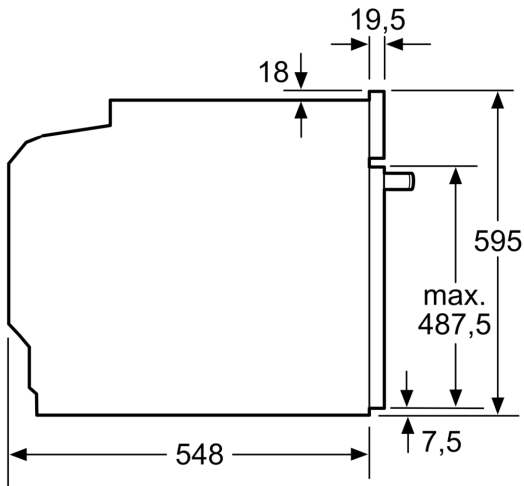

### Technische gegevens

Inbouw/vrijstaand: ..... Inbouw  
 Integreerbaar reinigingssysteem: ..... Nee  
 Inbouwafmetingen: ..... 585-595 x 560-568 x 550 mm  
 Afmetingen van het toestel: ..... 595 x 594 x 548 mm  
 Afmetingen inclusief verpakking hxbxd: ..... 670 x 670 x 680 mm  
 Materiaal bedieningspaneel: ..... roestvrij staal  
 Deurmateriaal: ..... Glas  
 Nettogewicht: ..... 34.3 kg  
 Bruikbare inhoud: ..... 71 l  
 Ovenfuncties: ..... 4D warme lucht, Grootvlakgrill, Hetelucht Eco, Boven- en onderwarmte, Conventionele verwarming eco, Pizzastand, Diepvriesspecial, Circulatiegrill  
 Temperatuurregeling: ..... Electronisch  
 Aantal interne verlichting: ..... 1  
 Lengte elektriciteitsnoer: ..... 120.0 cm  
 EAN-code: ..... 4242003672488  
 Aantal ovenruimtes - (2010/30/EU): ..... 1  
 Energieklasse: ..... A+: efficiënt  
 Energy consumption per cycle conventional (2010/30/EC): ..... 0.87 kWh/cycle  
 Energy consumption per cycle forced air convection (2010/30/EC): 0.69 kWh/cycle  
 Energie-efficiëntie-index (2010/30/EU): ..... 81.2 %  
 Aansluitvermogen: ..... 3600 W  
 Minimale smeltveiligheid: ..... 16 A  
 Spanning: ..... 220-240 V  
 Frequentie: ..... 60; 50 Hz  
 Type stekker: ..... Schuko/Gardy-stekker met aarding  
 Meegeleverde toebehoren: ..... 1 x Combi rooster, 1 x Universele braadslede

#### Afmetingen:

- Afmetingen toestel (HxBxD): 595 x 594 x 548 mm
- Inbouwafmetingen (HxBxD): 585-595 x 560-568 x 550 mm
- Lengte aansluitkabel: 120 cm
- Totale aansluitwaarde: 3.6 kW

#### Toebehoren:

- 1 x Universele braadslede, 1 x Combi rooster

**iQ700, Inbouwoven, 60 x 60 cm,  
Inox  
HB632GBS1**

Maattekeningen

Afmeting in mm

Plaats voor  
apparaataansluiting  
320 x 115

Afmeting in mm