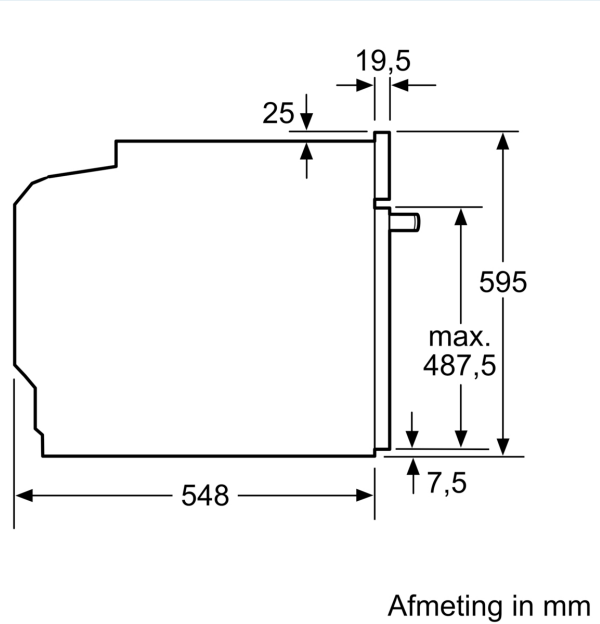

#### Technische informatie:

- Lengte aansluitkabel: 120 cm
- Totale aansluitwaarde: 3.6 kW
- Nominale spanning: 220 - 240 V

#### Afmetingen:

- Afmetingen toestel (HxBxD): 595 x 594 x 548 mm
- Inbouwafmetingen (HxBxD): 585-595 x 560-568 x 550 mm
- Voor afmetingen en inbouwmaten van dit apparaat aub de maatschetsen aanhouden

**iQ500, Inbouwoven, 60 x 60 cm,  
Zwart  
HB478G5B7**

**Maattekeningen**

Afmeting in mm

**A:** 19,5 mm  
**B:** Ruimte voor apparaataansluiting 320 x 115 mm

Inbouw met een kookzone.