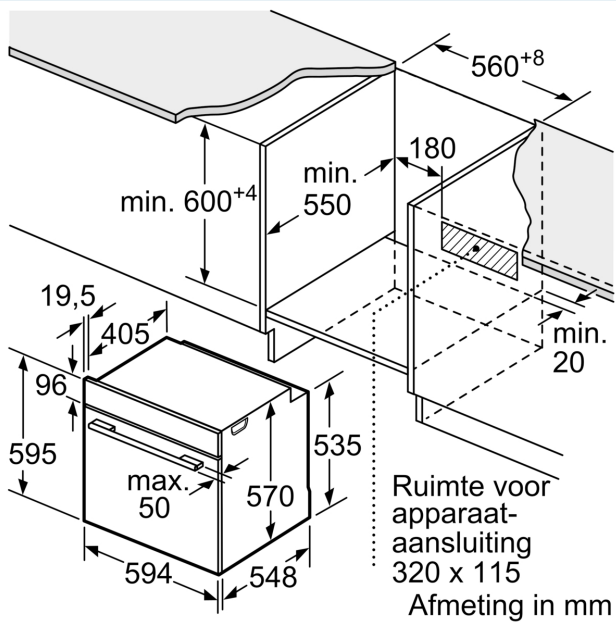

#### Technische informatie:

- Lengte aansluitkabel: 120 cm
- Totale aansluitwaarde: 3.6 kW
- Nominale spanning: 220 - 240 V

#### Afmetingen:

- Afmetingen toestel (HxBxD): 595 x 594 x 548 mm
- Inbouwafmetingen (HxBxD): 585-595 x 560-568 x 550 mm
- Voor afmetingen en inbouwmaten van dit apparaat aub de maatschetsen aanhouden

**iQ500, Inbouwoven, 60 x 60 cm,  
Zwart  
HB478G5B7**

**Maattekeningen**

Afmeting in mm

**A:** 19,5 mm  
**B:** Ruimte voor apparaataansluiting 320 x 115 mm

Inbouw met een kookzone.