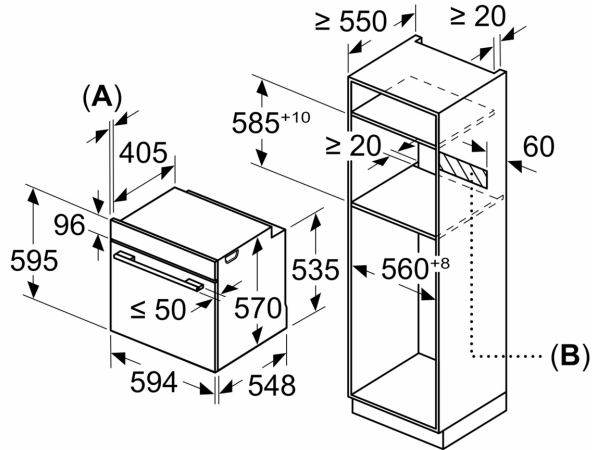

#### Afmetingen:

- Afmetingen toestel (HxBxD): 595 x 594 x 548 mm
- Inbouwafmetingen (HxBxD): 585-595 x 560-568 x 550 mm
- Voor afmetingen en inbouwmaten van dit apparaat aub de maatschetsen aanhouden

**iQ500, Inbouwoven, 60 x 60 cm,  
Zwart  
HB478G5B7**

**Maattekeningen**

Afmeting in mm

**A:** 19,5 mm  
**B:** Ruimte voor apparaataansluiting 320 x 115 mm

Inbouw met een kookzone.