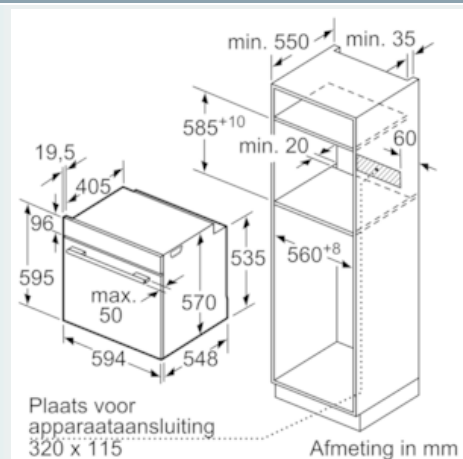

iQ500, inbouwoven, inox HB378G5S0

Maattekeningen