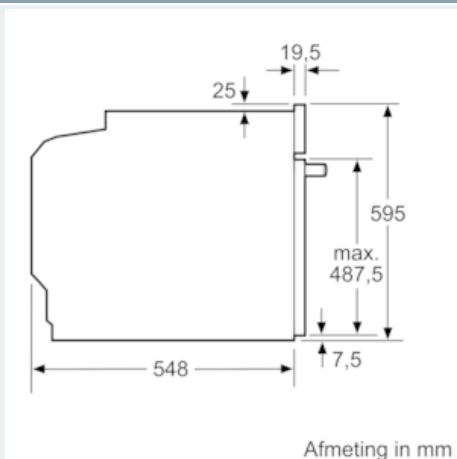

Kenmerken

Technische gegevens

Frontkleur / -materiaal : inox
Uitvoering : Inbouw
Integreerbaar reinigingssysteem : Zelfreiniging pyrolytisch
Inbouwafmetingen : 585-595 x 560-568 x 550
Afmetingen van het toestel (mm) : 595 x 594 x 548
Afmetingen inclusief verpakking hxbxd (mm) : 675 x 690 x 660
Materiaal bedieningspaneel : glas
Deurmateriaal : Glas
Nettogewicht (kg) : 38,142
Bruikbare inhoud : 71
Ovenfuncties : 3D Hetelucht, Boven- en onderwarmte, Circulatiegrill, Grootvlakgrill, langzaam garen, Onderwarmte, Pizzastand
Materiaal van de ovenruimte : Other
Temperatuurregeling : Electronisch
Aantal interne verlichting : 1
Keurmerken : CE, VDE
Lengte elektriciteitsnoer (cm) : 120
EAN-code : 4242003799116
Aantal ovenruimtes - (2010/30/EU) : 1
Energie-efficiëntieklasse (2010/30/EG) : A
Energy consumption per cycle conventional (2010/30/EC) : 0,99
Energy consumption per cycle forced air convection (2010/30/EC) : 0,81
Energie-efficiëntie-index (2010/30/EU) : 95,3
Aansluitwaarde (W) : 3600
Minimale smeltveiligheid (A) : 16
Spanning (V) : 220-240
Frequentie (Hz) : 60; 50
Type stekker : Schuko-/Gardy. met aarding

Technische informatie:

- Lengte aansluitkabel: 120 cm
- Nominale spanning: 220 - 240 V
- Totale aansluitwaarde: 3.6 kW
- Afmetingen toestel (HxBxD): 595 x 594 x 548 mm
- Inbouwafmetingen (HxBxD): 585-595 x 560-568 x 550 mm

iQ500, inbouwoven, inox HB378G5S0

Maattekeningen

Inbouw met een kookzone.