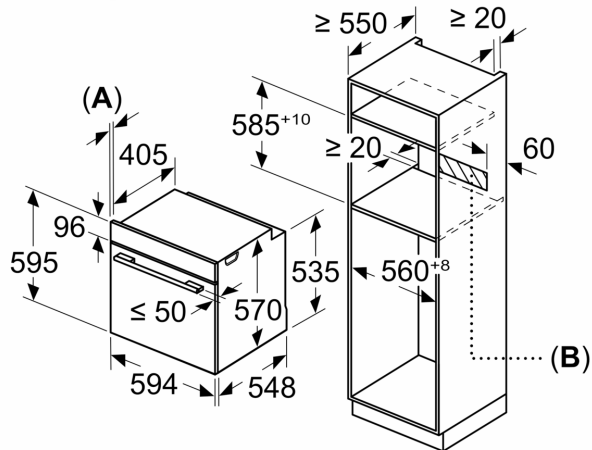

Toebehoren:

- 1 x Combi rooster, 1 x Universele braadslede

Technische informatie:

Afmetingen:

- Afmetingen toestel (HxBxD): 595 x 594 x 548 mm
- Inbouwafmetingen (HxBxD): 585-595 x 560-568 x 550 mm
- Voor afmetingen en inbouwmaten van dit apparaat aub de maatschetsen aanhouden

iQ500, Inbouwoven, 60 x 60 cm,
Inox
HB378G0S0

Maattekeningen

Afmeting in mm

A: 19,5 mm
B: Ruimte voor apparaat-aansluiting 320 x 115 mm

Inbouw met een kookzone.

Afmeting in mm