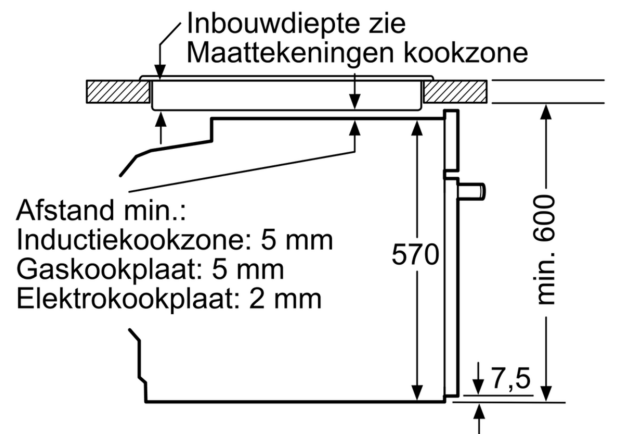

Toebehoren:

- 1 x Combi rooster, 1 x Universele braadslede

Technische informatie:

Afmetingen:

- Afmetingen toestel (HxBxD): 595 x 594 x 548 mm
- Inbouwafmetingen (HxBxD): 585-595 x 560-568 x 550 mm
- Voor afmetingen en inbouwmaten van dit apparaat aub de maatschetsen aanhouden

iQ500, Inbouwoven, 60 x 60 cm,
Inox
HB378G0S0

Maattekeningen

Afmeting in mm

A: 19,5 mm
B: Ruimte voor apparaat-aansluiting 320 x 115 mm

Inbouw met een kookzone.

Afmeting in mm