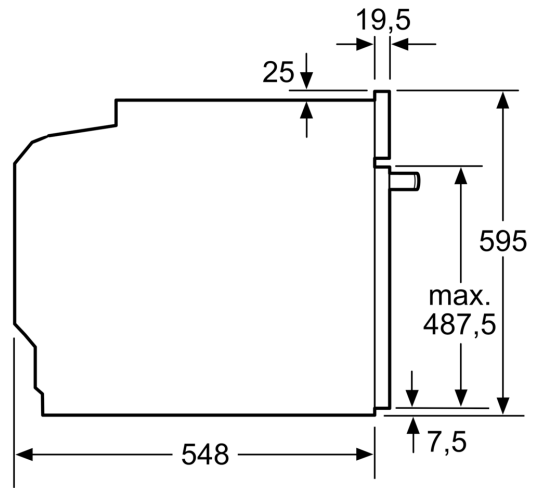

Toebehoren:

- 1 x Combi rooster, 1 x Universele braadslede

Technische informatie:

Afmetingen:

- Afmetingen toestel (HxBxD): 595 x 594 x 548 mm
- Inbouwafmetingen (HxBxD): 585-595 x 560-568 x 550 mm
- Voor afmetingen en inbouwmaten van dit apparaat aub de maatschetsen aanhouden

iQ500, Inbouwoven, 60 x 60 cm,
Inox
HB378G0S0

Maattekeningen

Afmeting in mm

A: 19,5 mm
B: Ruimte voor apparaat-aansluiting 320 x 115 mm

Inbouw met een kookzone.

Afmeting in mm