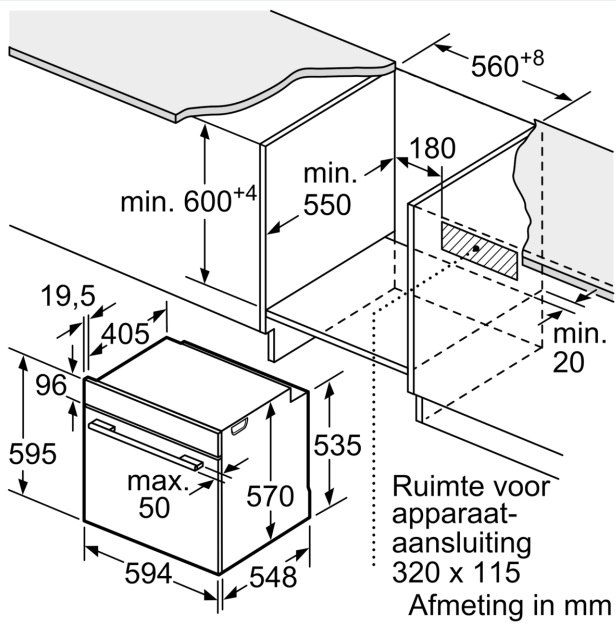

Toebehoren:

- 1 x Combi rooster, 1 x Universele braadslede

Technische informatie:

Afmetingen:

- Afmetingen toestel (HxBxD): 595 x 594 x 548 mm
- Inbouwafmetingen (HxBxD): 585-595 x 560-568 x 550 mm
- Voor afmetingen en inbouwmaten van dit apparaat aub de maatschetsen aanhouden

iQ500, Inbouwoven, 60 x 60 cm,
Inox
HB378G0S0

Maattekeningen

Afmeting in mm

A: 19,5 mm
B: Ruimte voor apparaat-aansluiting 320 x 115 mm

Inbouw met een kookzone.

Afmeting in mm