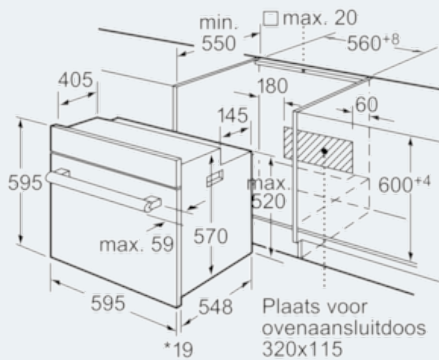

*Bij metalen fronten 20mm
Afmetingen in mm