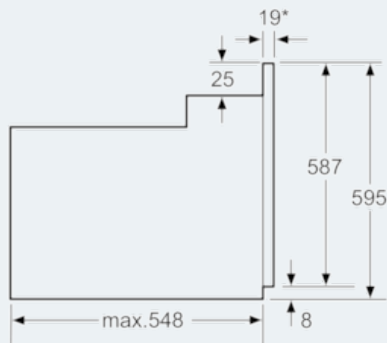

##### Afmetingen:

- Totale aansluitwaarde: 3.6 kW
- Afmetingen toestel (HxBxD): 595 x 595 x 548 mm
- Inbouwafmetingen (HxBxD): 575-597 x 560-568 x 550 mm

**iQ100**  
**HB331E4 - inox**  
**Oven**

Maattekeningen

\*Bij metalen fronten 20mm  
 Afmetingen in mm

\*Bij metalen fronten 20mm  
 Afmetingen in mm

\* Bij metalen fronten 20mm  
 Afmetingen in mm