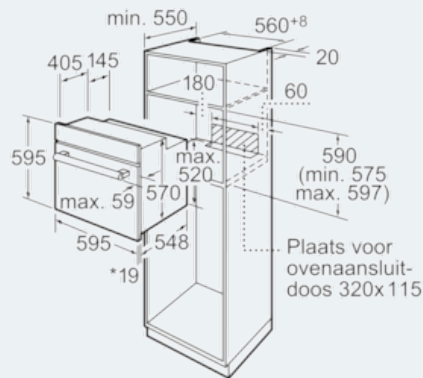

#### Technische gegevens

Frontkleur / -materiaal : inox  
 Uitvoering : Inbouw  
 Integreerbaar reinigingssysteem : Nee  
 Inbouwafmetingen : 575-597 x 560-568 x 550  
 Afmetingen van het toestel (mm) : 595 x 595 x 548  
 Afmetingen inclusief verpakking hxbxd (mm) : 670 x 690 x 660  
 Materiaal bedieningspaneel : metaal  
 Deurmateriaal : Glas  
 Nettogewicht (kg) : 32,183  
 Bruikbare inhoud : 66  
 Ovenfuncties : 3D hete lucht, Boven- en onderwarmte, Circulatiegrill, Onderwarmte, Vario-grootvlakgrill  
 Materiaal van de ovenruimte : Geëmailleerd  
 Temperatuurregeling : Mechanisch  
 Aantal interne verlichting : 1  
 Keurmerken : CE, KEMA, TSE  
 Lengte elektriciteitsnoer (cm) : 100  
 EAN-code : 4242003674574  
 Aantal ovenruimtes - (2010/30/EU) : 1  
 Energie-efficiëntieklasse (2010/30/EG) : A  
 Energy consumption per cycle conventional (2010/30/EC) : 0,98  
 Energy consumption per cycle forced air convection (2010/30/EC) : 0,82  
 Energie-efficiëntie-index (2010/30/EU) : 98,8  
 Aansluitwaarde (W) : 3600  
 Minimale smeltveiligheid (A) : 16  
 Spanning (V) : 220-240  
 Frequentie (Hz) : 50; 60  
 Type stekker : Schuko-/Gardy. met aarding

##### Afmetingen:

- Totale aansluitwaarde: 3.6 kW
- Afmetingen toestel (HxBxD): 595 x 595 x 548 mm
- Inbouwafmetingen (HxBxD): 575-597 x 560-568 x 550 mm

**iQ100**  
**HB331E4 - inox**  
**Oven**

Maattekeningen