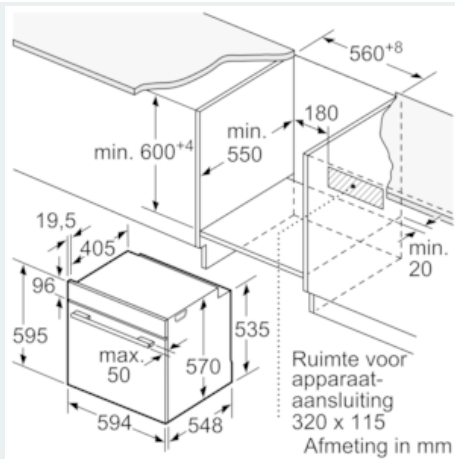

Kenmerken

Technische gegevens

Frontkleur / -materiaal : inox
 Uitvoering : Inbouw
 Integreerbaar reinigingssysteem : Zelfreiniging pyrolytisch
 Inbouwafmetingen : 585-595 x 560-568 x 550
 Afmetingen van het toestel (mm) : 595 x 594 x 548
 Afmetingen inclusief verpakking hxbxd (mm) : 675 x 690 x 660
 Materiaal bedieningspaneel : glas
 Deurmateriaal : Glas
 Nettogewicht (kg) : 38,390
 Bruikbare inhoud : 71
 Ovenfuncties : 3D Hetelucht, Boven- en onderwarmte, Circulatiegrill, Grootvlakgrill, langzaam garen, Onderwarmte, Pizzastand
 Materiaal van de ovenruimte : Other
 Temperatuurregeling : Electronisch
 Aantal interne verlichting : 1
 Keurmerken : CE, VDE
 Lengte elektriciteits snoer (cm) : 120
 EAN-code : 4242003798980
 Aantal ovenruimtes - (2010/30/EU) : 1
 Energie-efficiëntieklasse (2010/30/EG) : A
 Energy consumption per cycle conventional (2010/30/EC) : 0,99
 Energy consumption per cycle forced air convection (2010/30/EC) : 0,81
 Energie-efficiëntie-index (2010/30/EU) : 95,3
 Aansluitwaarde (W) : 3600
 Minimale smeltveiligheid (A) : 16
 Spanning (V) : 220-240
 Frequentie (Hz) : 50; 60
 Type stekker : Schuko-/Gardy. met aarding

Inhangrooster / Uittreksysteem:

- Ovenruimte met inhangrooster - telescopisch uittreksysteem achteraf uit te rusten

Design:

- Witte LCD display met temperatuuraanduiding
- lightControl: verlichte knop

Toebehoren:

- 1 x Combi rooster, 1 x Universele braadslede

Technische informatie:

- Lengte aansluitkabel: 120 cm
- Totale aansluitwaarde: 3.6 kW
- Afmetingen toestel (HxBxD): 595 x 594 x 548 mm
- Inbouwafmetingen (HxBxD): 585-595 x 560-568 x 550 mm

iQ500, inbouwoven, 60 cm, inox HB278ABS0

Maattekeningen

Inbouw met een kookzone.