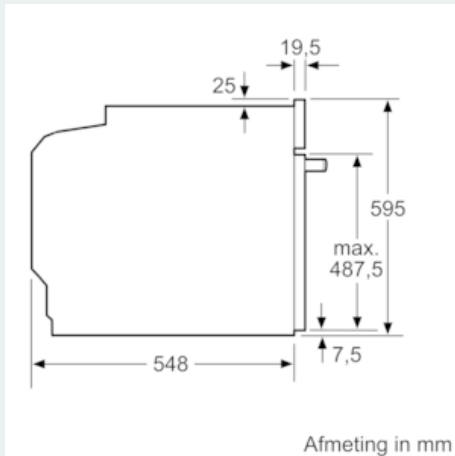

Kenmerken

Technische gegevens

Frontkleur / -materiaal : inox
 Uitvoering : Inbouw
 Integreerbaar reinigingssysteem : Zelfreiniging pyrolytisch
 Inbouwafmetingen : 585-595 x 560-568 x 550
 Afmetingen van het toestel (mm) : 595 x 594 x 548
 Afmetingen inclusief verpakking hxbxd (mm) : 675 x 690 x 660
 Materiaal bedieningspaneel : glas
 Deurmateriaal : Glas
 Nettogewicht (kg) : 38,390
 Bruikbare inhoud : 71
 Ovenfuncties : 3D Hetelucht, Boven- en onderwarmte, Circulatiegrill, Grootvlakgrill, langzaam garen, Onderwarmte, Pizzastand
 Materiaal van de ovenruimte : Other
 Temperatuurregeling : Electronisch
 Aantal interne verlichting : 1
 Keurmerken : CE, VDE
 Lengte elektriciteits snoer (cm) : 120
 EAN-code : 4242003798980
 Aantal ovenruimtes - (2010/30/EU) : 1
 Energie-efficiëntieklasse (2010/30/EG) : A
 Energy consumption per cycle conventional (2010/30/EC) : 0,99
 Energy consumption per cycle forced air convection (2010/30/EC) : 0,81
 Energie-efficiëntie-index (2010/30/EU) : 95,3
 Aansluitwaarde (W) : 3600
 Minimale smeltveiligheid (A) : 16
 Spanning (V) : 220-240
 Frequentie (Hz) : 50; 60
 Type stekker : Schuko-/Gardy. met aarding

Inhangrooster / Uittreksysteem:

- Ovenruimte met inhangrooster - telescopisch uittreksysteem achteraf uit te rusten

Design:

- Witte LCD display met temperatuuraanduiding
- lightControl: verlichte knop

Toebehoren:

- 1 x Combi rooster, 1 x Universele braadslede

Technische informatie:

- Lengte aansluitkabel: 120 cm
- Totale aansluitwaarde: 3.6 kW
- Afmetingen toestel (HxBxD): 595 x 594 x 548 mm
- Inbouwafmetingen (HxBxD): 585-595 x 560-568 x 550 mm

iQ500, inbouwoven, 60 cm, inox HB278ABS0

Maattekeningen

Inbouw met een kookzone.