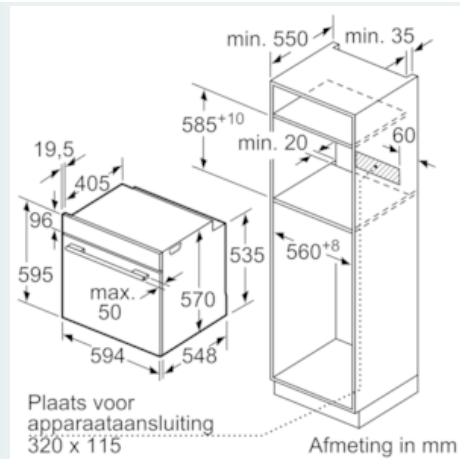

Kenmerken

Technische gegevens

Frontkleur / -materiaal : inox
 Uitvoering : Inbouw
 Integreerbaar reinigingssysteem : Zelfreiniging pyrolytisch
 Inbouwafmetingen : 585-595 x 560-568 x 550
 Afmetingen van het toestel (mm) : 595 x 594 x 548
 Afmetingen inclusief verpakking hxbxd (mm) : 675 x 690 x 660
 Materiaal bedieningspaneel : glas
 Deurmateriaal : Glas
 Nettogewicht (kg) : 38,390
 Bruikbare inhoud : 71
 Ovenfuncties : 3D Hetelucht, Boven- en onderwarmte, Circulatiegrill, Grootvlakgrill, langzaam garen, Onderwarmte, Pizzastand
 Materiaal van de ovenruimte : Other
 Temperatuurregeling : Electronisch
 Aantal interne verlichting : 1
 Keurmerken : CE, VDE
 Lengte elektriciteits snoer (cm) : 120
 EAN-code : 4242003798980
 Aantal ovenruimtes - (2010/30/EU) : 1
 Energie-efficiëntieklasse (2010/30/EG) : A
 Energy consumption per cycle conventional (2010/30/EC) : 0,99
 Energy consumption per cycle forced air convection (2010/30/EC) : 0,81
 Energie-efficiëntie-index (2010/30/EU) : 95,3
 Aansluitwaarde (W) : 3600
 Minimale smeltveiligheid (A) : 16
 Spanning (V) : 220-240
 Frequentie (Hz) : 50; 60
 Type stekker : Schuko-/Gardy. met aarding

Inhangrooster / Uittreksysteem:

- Ovenruimte met inhangrooster - telescopisch uittreksysteem achteraf uit te rusten

Design:

- Witte LCD display met temperatuuraanduiding
- lightControl: verlichte knop

Toebehoren:

- 1 x Combi rooster, 1 x Universele braadslede

Technische informatie:

- Lengte aansluitkabel: 120 cm
- Totale aansluitwaarde: 3.6 kW
- Afmetingen toestel (HxBxD): 595 x 594 x 548 mm
- Inbouwafmetingen (HxBxD): 585-595 x 560-568 x 550 mm

iQ500, inbouwoven, 60 cm, inox HB278ABS0

Maattekeningen

Inbouw met een kookzone.