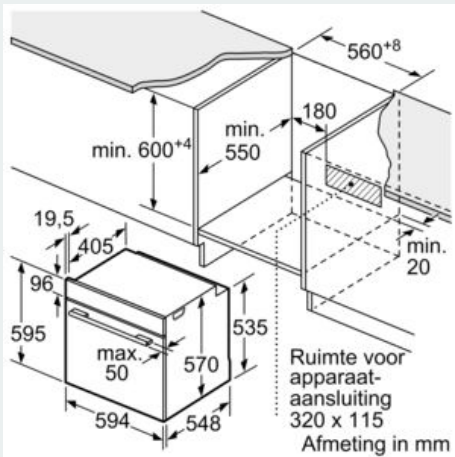

Kenmerken

Technische gegevens

Frontkleur / -materiaal : inox
 Uitvoering : Inbouw
 Integreerbaar reinigingssysteem : Pyrolyse + Hydrolyse
 Inbouwafmetingen : 585-595 x 560-568 x 550 mm
 Afmetingen van het toestel : 595 x 594 x 548 mm
 Afmetingen inclusief verpakking hxbxd : 675 x 690 x 660 mm
 Materiaal bedieningspaneel : glas
 Deurmateriaal : Glas
 Nettogewicht : 38,5 kg
 Bruikbare inhoud : 71 l
 Ovenfuncties : 3D Hetelucht, Boven- en onderwarmte, Circulatiegrill, Deep-frozen food special, Grootvlakgrill, Langzaam garen, Onderwarmte, Pizzastand, Zachte hetelucht
 Materiaal van de ovenruimte : Andere
 Temperatuurregeling : Electronisch
 Aantal interne verlichting : 1
 Keurmerken : CE, VDE
 Lengte elektriciteitsnoer : 120 cm
 EAN-code : 4242003798966
 Aantal ovenruimtes - (2010/30/EU) : 1
 Energie-efficiëntieklasse (2010/30/EG) : A
 Energy consumption per cycle conventional (2010/30/EC) : 0,99 kWh/cycle
 Energy consumption per cycle forced air convection (2010/30/EC) : 0,81 kWh/cycle
 Energie-efficiëntie-index (2010/30/EU) : 95,3 %
 Aansluitwaarde : 3600 W
 Minimale smeltveiligheid : 16 A
 Spanning : 220-240 V
 Frequentie : 60; 50 Hz
 Type stekker : Schuko-/Gardy. met aarding

Inhangrooster / Uittreksysteem:

- met stopfunctie, varioClip rail
-

Design:

- Witte LCD display met temperatuuraanduiding

Toebehoren:

- 1 x Combi rooster, 1 x Universele braadslede

Technische informatie:

- Lengte aansluitkabel: 120 cm
- Totale aansluitwaarde: 3.6 kW
- Afmetingen toestel (HxBxD): 595 x 594 x 548 mm
- Inbouwafmetingen (HxBxD): 585-595 x 560-568 x 550 mm
- Voor afmetingen en inbouwmaten van dit apparaat aub de maatschetsen aanhouden

iQ500, inbouwoven, 60 x 60 cm, inox
HB278A0S0

Maattekeningen

Afmeting in mm

Inbouw met een kookzone.