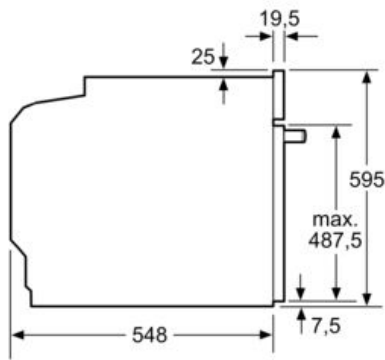

Kenmerken

Technische gegevens

Frontkleur / -materiaal : inox
 Uitvoering : Inbouw
 Integreerbaar reinigingssysteem : Pyrolyse + Hydrolyse
 Inbouwafmetingen : 585-595 x 560-568 x 550 mm
 Afmetingen van het toestel : 595 x 594 x 548 mm
 Afmetingen inclusief verpakking hxbxd : 675 x 690 x 660 mm
 Materiaal bedieningspaneel : glas
 Deurmateriaal : Glas
 Nettogewicht : 38,5 kg
 Bruikbare inhoud : 71 l
 Ovenfuncties : 3D Hetelucht, Boven- en onderwarmte, Circulatiegrill, Deep-frozen food special, Grootvlakgrill, Langzaam garen, Onderwarmte, Pizzastand, Zachte hetelucht
 Materiaal van de ovenruimte : Andere
 Temperatuurregeling : Electronisch
 Aantal interne verlichting : 1
 Keurmerken : CE, VDE
 Lengte elektriciteitsnoer : 120 cm
 EAN-code : 4242003798966
 Aantal ovenruimtes - (2010/30/EU) : 1
 Energie-efficiëntieklasse (2010/30/EG) : A
 Energy consumption per cycle conventional (2010/30/EC) : 0,99 kWh/cycle
 Energy consumption per cycle forced air convection (2010/30/EC) : 0,81 kWh/cycle
 Energie-efficiëntie-index (2010/30/EU) : 95,3 %
 Aansluitwaarde : 3600 W
 Minimale smeltveiligheid : 16 A
 Spanning : 220-240 V
 Frequentie : 60; 50 Hz
 Type stekker : Schuko-/Gardy. met aarding

iQ500, inbouwoven, 60 x 60 cm, inox HB278A0S0

Kenmerken

Oventype / verwarmingswijzen:

- Temperatuurregeling: 30 °C - 275 °C
- Volume binnenruimte: 71 l
- grijs email

Reiniging:

- activeClean - pyrolytische zelfreiniging

Inhangrooster / Uittreksysteem:

- met stopfunctie, varioClip rail
-

Design:

- Witte LCD display met temperatuuraanduiding

Toebehoren:

- 1 x Combi rooster, 1 x Universele braadslede

Technische informatie:

- Lengte aansluitkabel: 120 cm
- Totale aansluitwaarde: 3.6 kW
- Afmetingen toestel (HxBxD): 595 x 594 x 548 mm
- Inbouwafmetingen (HxBxD): 585-595 x 560-568 x 550 mm
- Voor afmetingen en inbouwmaten van dit apparaat aub de maatschetsen aanhouden

iQ500, inbouwoven, 60 x 60 cm, inox
HB278A0S0

Maattekeningen

Afmeting in mm

Inbouw met een kookzone.