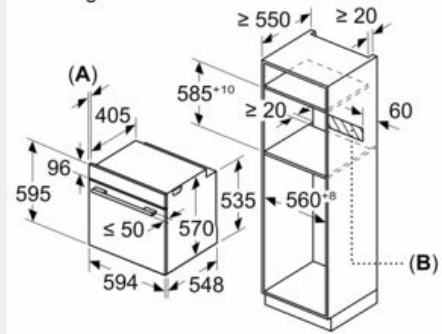

Inhangrooster / Uittreksysteem:

- met stopfunctie, varioClip rail
-

Design:

- Witte LCD display met temperatuuraanduiding

Toebehoren:

- 1 x Combi rooster, 1 x Universele braadslede

Technische informatie:

- Lengte aansluitkabel: 120 cm
- Totale aansluitwaarde: 3.6 kW
- Afmetingen toestel (HxBxD): 595 x 594 x 548 mm
- Inbouwafmetingen (HxBxD): 585-595 x 560-568 x 550 mm
- Voor afmetingen en inbouwmaten van dit apparaat aub de maatschetsen aanhouden

iQ500, inbouwoven, 60 x 60 cm, inox
HB278A0S0

Maattekeningen

Afmeting in mm

Inbouw met een kookzone.