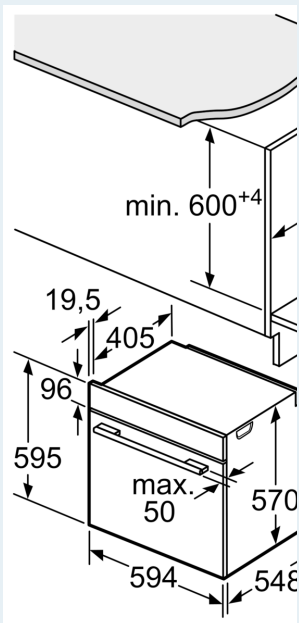

Technische informatie:

- Lengte aansluitkabel: 120 cm
- Nominale spanning: 220 - 240 V
- Totale aansluitwaarde: 3.6 kW
- Energieklasse (volgens EU norm 65/2014): A(op een schaal van A+++ t/m D)
- Energieverbruik bij boven- en onderwarmte:0.99 kWh
- Energieverbruik bij hetelucht:0.81 kWh
- Aantal ovenruimtes: 1 Verwarmingsbron: elektrisch Inhoud oven:71 l

Afmetingen:

- Afmetingen toestel (HxBxD): 595 x 594 x 548 mm
- Inbouwafmetingen (HxBxD): 585-595 x 560-568 x 550 mm
- Voor afmetingen en inbouwmaten van dit apparaat aub de maatschetsen aanhouden

iQ300, Inbouwoven, 60 x 60 cm,
Diepzwart inox
HB272ABBO

Maattekeningen

Afmeting in mm

A: 19,5 mm
B: Ruimte voor apparaat
115 mm

Inbouw met een kook

Afstand min.:
Inductiekookzone: 5 mm
Gaskookplaat: 5 mm
Elektrokookplaat: 2 mm