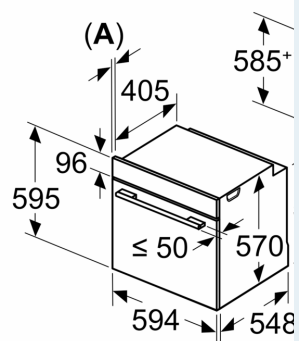

Technische informatie:

- Lengte aansluitkabel: 120 cm
- Nominale spanning: 220 - 240 V
- Totale aansluitwaarde: 3.6 kW
- Energieklasse (volgens EU norm 65/2014): A(op een schaal van A+++ t/m D)
- Energieverbruik bij boven- en onderwarmte:0.99 kWh
- Energieverbruik bij hetelucht:0.81 kWh
- Aantal ovenruimtes: 1 Verwarmingsbron: elektrisch Inhoud oven:71 l

Afmetingen:

- Afmetingen toestel (HxBxD): 595 x 594 x 548 mm
- Inbouwafmetingen (HxBxD): 585-595 x 560-568 x 550 mm
- Voor afmetingen en inbouwmaten van dit apparaat aub de maatschetsen aanhouden

iQ300, Inbouwoven, 60 x 60 cm,
Diepzwart inox
HB272ABBO

Maattekeningen

Afmeting in mm

A: 19,5 mm
B: Ruimte voor apparaat
115 mm

Inbouw met een kook

Afstand min.:
Inductiekookzone: 5 mm
Gaskookplaat: 5 mm
Elektrokookplaat: 2 mm