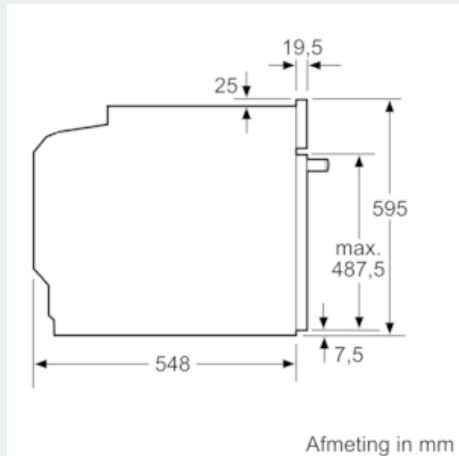

iQ500, inbouwoven, Breedte 60 cm HB257ABS0

Maattekeningen