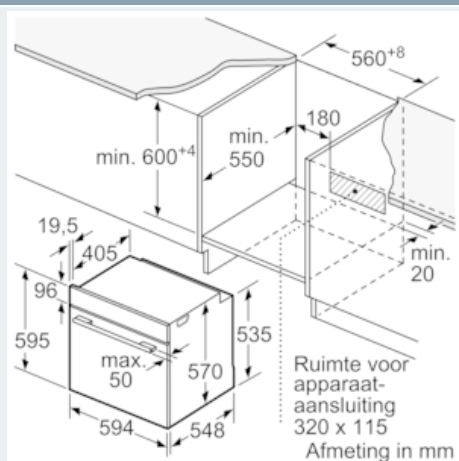

Kenmerken

Technische gegevens

Frontkleur / -materiaal : inox
 Uitvoering : Inbouw
 Integreerbaar reinigingssysteem : Geheel katalytisch, Geheel katalytisch, Hydrolytisch
 Inbouwafmetingen : 585-595 x 560-568 x 550
 Afmetingen van het toestel (mm) : 595 x 594 x 548
 Afmetingen inclusief verpakking hxbxd (mm) : 675 x 690 x 660
 Materiaal bedieningspaneel : glas
 Deurmateriaal : Glas
 Nettogewicht (kg) : 33,455
 Bruikbare inhoud : 71
 Ovenfuncties : 3D Hetelucht, Boven- en onderwarmte, Circulatiegrill, Grootvlakgrill, Hotair gentle, Onderwarmte, Pizzastand
 Materiaal van de ovenruimte : Other
 Temperatuurregeling : Mechanisch
 Aantal interne verlichting : 1
 Keurmerken : CE, VDE
 Lengte elektriciteitsnoer (cm) : 120
 EAN-code : 4242003798928
 Aantal ovenruimtes - (2010/30/EU) : 1
 Energie-efficiëntieklasse (2010/30/EG) : A
 Energy consumption per cycle conventional (2010/30/EC) : 0,97
 Energy consumption per cycle forced air convection (2010/30/EC) : 0,81
 Energie-efficiëntie-index (2010/30/EU) : 95,3
 Aansluitwaarde (W) : 3600
 Minimale smeltveiligheid (A) : 16
 Spanning (V) : 220-240
 Frequentie (Hz) : 50; 60
 Type stekker : Schuko-/Gardy. met aarding

- Lengte aansluitkabel: 120 cm
- Totale aansluitwaarde: 3.6 kW
- Afmetingen toestel (HxBxD): 595 x 594 x 548 mm
- Inbouwafmetingen (HxBxD): 585-595 x 560-568 x 550 mm

iQ500, inbouwoven, Breedte 60 cm HB257ABS0

Maattekeningen

Inbouw met een kookzone.