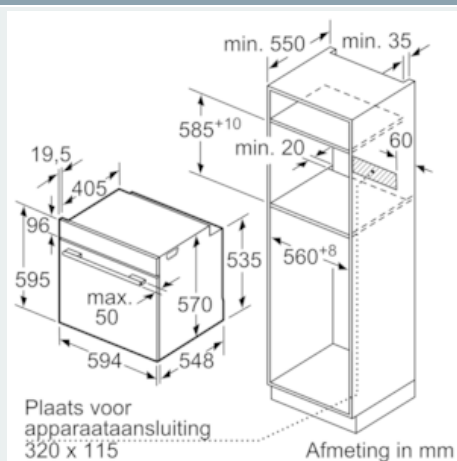

Kenmerken

Technische gegevens

Frontkleur / -materiaal : inox
 Uitvoering : Inbouw
 Integreerbaar reinigingssysteem : Geheel katalytisch, Geheel katalytisch, Hydrolytisch
 Inbouwafmetingen : 585-595 x 560-568 x 550
 Afmetingen van het toestel (mm) : 595 x 594 x 548
 Afmetingen inclusief verpakking hxbxd (mm) : 675 x 690 x 660
 Materiaal bedieningspaneel : glas
 Deurmateriaal : Glas
 Nettogewicht (kg) : 33,455
 Bruikbare inhoud : 71
 Ovenfuncties : 3D Hetelucht, Boven- en onderwarmte, Circulatiegrill, Grootvlakgrill, Hotair gentle, Onderwarmte, Pizzastand
 Materiaal van de ovenruimte : Other
 Temperatuurregeling : Mechanisch
 Aantal interne verlichting : 1
 Keurmerken : CE, VDE
 Lengte elektriciteitsnoer (cm) : 120
 EAN-code : 4242003798928
 Aantal ovenruimtes - (2010/30/EU) : 1
 Energie-efficiëntieklasse (2010/30/EG) : A
 Energy consumption per cycle conventional (2010/30/EC) : 0,97
 Energy consumption per cycle forced air convection (2010/30/EC) : 0,81
 Energie-efficiëntie-index (2010/30/EU) : 95,3
 Aansluitwaarde (W) : 3600
 Minimale smeltveiligheid (A) : 16
 Spanning (V) : 220-240
 Frequentie (Hz) : 50; 60
 Type stekker : Schuko-/Gardy. met aarding

- Lengte aansluitkabel: 120 cm
- Totale aansluitwaarde: 3.6 kW
- Afmetingen toestel (HxBxD): 595 x 594 x 548 mm
- Inbouwafmetingen (HxBxD): 585-595 x 560-568 x 550 mm

iQ500, inbouwoven, Breedte 60 cm HB257ABS0

Maattekeningen

Inbouw met een kookzone.