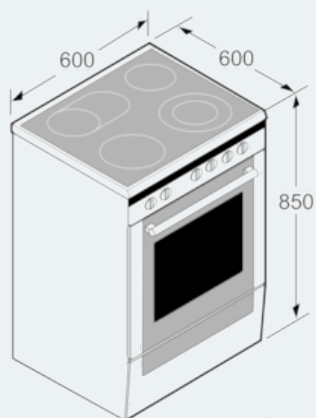

iQ300
HA724260E - wit
Vrijstaand elektrisch fornuis

Maattekeningen

Afmeting in mm