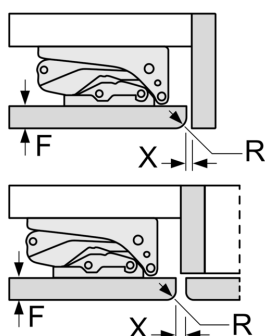

Afmetingen

- Afmetingen toestel (H x B x D): 82 x 59.8 x 54.8 cm
- Nismaat (H x B x D): 82 x 60 x 55 cm

Technische informatie

- Luchtafvoer en -toevoer via de sokkel, geen uitsnijding in het werkblad nodig
- Draairichting deur rechts, verwisselbaar
- Klimaatklasse: SN-T
- Netspanning 220 - 240 V

Toebehoren

- Accessoires: 1 x Ijsblokjeschaal

**iQ500, Integreerbare diepvriezer,
82 x 59.8 cm, softClose
vlakscharnier
GU21NADE0**

Maattekeningen

Afmeting in mm
Aanbeveling tussenruimtes voor vlakscharnier