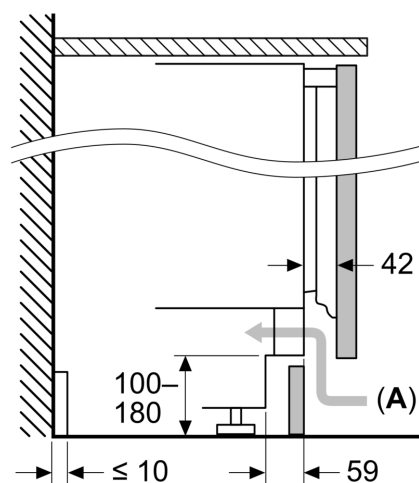

Afmetingen

- Afmetingen toestel (H x B x D): 82 x 59.8 x 54.8 cm
- Nismaat (H x B x D): 82 x 60 x 55 cm

Technische informatie

- Luchtafvoer en -toevoer via de sokkel, geen uitsnijding in het werkblad nodig
- Draairichting deur rechts, verwisselbaar
- Klimaatklasse: SN-T
- Netspanning 220 - 240 V

Toebehoren

- Accessoires: 1 x Ijsblokjeschaal

**iQ500, Integreerbare diepvriezer,
82 x 59.8 cm, softClose
vlakscharnier
GU21NADE0**

Maattekeningen

Afmeting in mm
Aanbeveling tussenruimtes voor vlakscharnier

F	R	X
16-19	0-3	2,5
20	0-1	3
	2-3	2,5
21	0-1	3
	2-3	2,5
22	0	4
	1	3,5
	2-3	3

De in de tabel aanbevolen tussenruimtes moeten worden aangehouden, om een botsingsvrije opening van de apparaatdeuren te waarborgen en beschadiging aan keukenmeubels te vermijden.

Afmeting in mm

A: Onderbouw hoogte
B: ≥ 560 mm (aanbevolen)

Ruimte voor elektrische aansluiting naast het apparaat aan de linker- of rechterzijde

Afmeting in mm

Afmeting in mm

A: Luchtinvoeropening ≥ 200 cm²