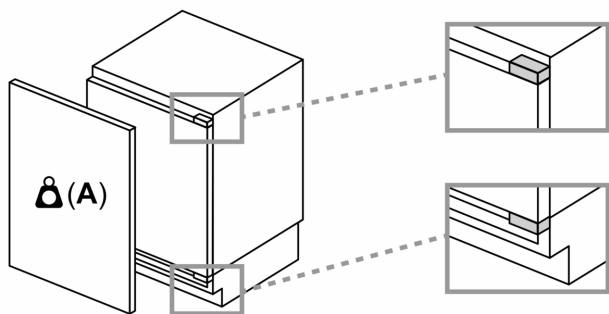

Maattekeningen

Maximaal toegestaan gewicht van de fronten van de eenheden

Gemonteerde fronten van eenheden die het toegestane gewicht overschrijden kunnen schade veroorzaken en resulteren in functionele beperkingen van de scharnieren

A: Gewicht ≤ 12 kg