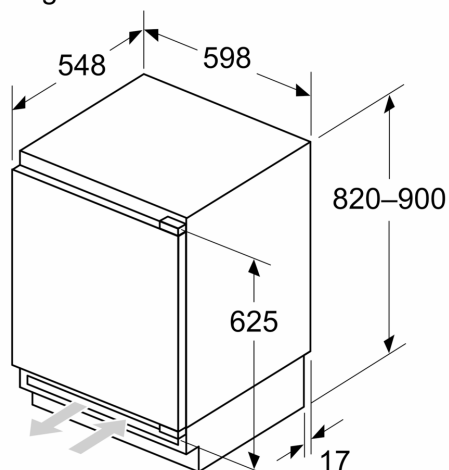

Afmetingen

- Afmetingen toestel (H x B x D): 82 x 59.8 x 54.8 cm
- Nismaat (H x B x D): 82 x 60 x 55 cm

Technische informatie

- Luchtafvoer en -toevoer via de sokkel, geen uitsnijding in het werkblad nodig
- Draairichting deur rechts, verwisselbaar
- Klimaatklasse: SN-T
- Netspanning 220 - 240 V

Toebehoren

- Accessoires: 1 x Ijsblokjeschaal

**iQ500, Integreerbare diepvriezer,
82 x 59.8 cm, softClose
vlakscharnier
GU21NADE0**

Maattekeningen

Afmeting in mm
Aanbeveling tussenruimtes voor vlakscharnier

F	R	X
16-19	0-3	2,5
20	0-1	3
	2-3	2,5
21	0-1	3
	2-3	2,5
22	0	4
	1	3,5
	2-3	3

De in de tabel aanbevolen tussenruimtes moeten worden aangehouden, om een botsingsvrije opening van de apparaatdeuren te waarborgen en beschadiging aan keukenmeubels te vermijden.

Afmeting in mm

A: Onderbouw hoogte
B: ≥ 560 mm (aanbevolen)

Ruimte voor elektrische aansluiting naast het apparaat aan de linker- of rechterzijde

Afmeting in mm

Afmeting in mm

A: Luchtinvoeropening ≥ 200 cm²