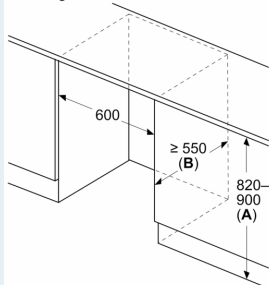

Afmetingen

- Afmetingen toestel (H x B x D): 82 x 59.8 x 54.8 cm
- Nismaat (H x B x D): 82 x 60 x 55 cm

Technische informatie

- Luchtafvoer en -toevoer via de sokkel, geen uitsnijding in het werkblad nodig
- Draairichting deur rechts, verwisselbaar
- Klimaatklasse: SN-T
- Netspanning 220 - 240 V

Toebehoren

- Accessoires: 1 x Ijsblokjeschaal

**iQ500, Integreerbare diepvriezer,
82 x 59.8 cm, softClose
vlakscharnier
GU21NADE0**

Maattekeningen

Afmeting in mm
Aanbeveling tussenruimtes voor vlakscharnier

F	R	X
16-19	0-3	2,5
20	0-1	3
	2-3	2,5
21	0-1	3
	2-3	2,5
22	0	4
	1	3,5
	2-3	3

De in de tabel aanbevolen tussenruimtes moeten worden aangehouden, om een botsingsvrije opening van de apparaatdeuren te waarborgen en beschadiging aan keukenmeubels te vermijden.

Afmeting in mm

A: Onderbouw hoogte
B: ≥ 560 mm (aanbevolen)

Ruimte voor elektrische aansluiting naast het apparaat aan de linker- of rechterzijde

Afmeting in mm

Afmeting in mm

A: Luchtinvoeropening ≥ 200 cm²