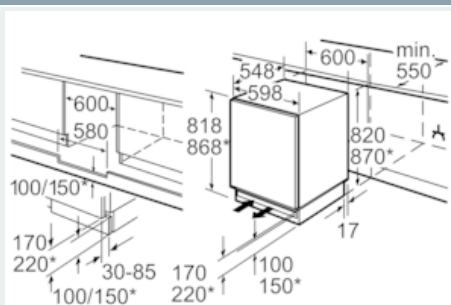

##### Technische informatie

- Afmetingen toestel (H x B x D): 82 x 59.8 x 54.8 cm
- Nismaat (H x B x D): 82 x 60 x 55 cm
- Klimaatklasse: SN-ST

**iQ500, built-under freezer, 82 x 59.8  
cm  
GU15DA55**

Maattekeningen

\* variabele plint/onderbouwhoogte

Ruimte voor elektrische aansluiting aan de zijkant rechts of links naast het apparaat. Be- en ontluchting in plint.

Afmeting in mm