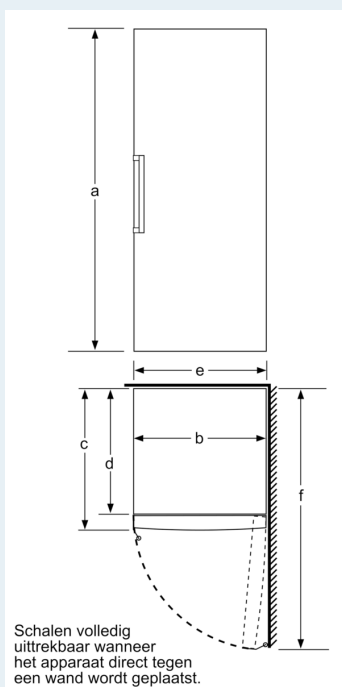

iQ500, vrijstaande diepvriezer, 191 x 70 cm, Wit GS58NEWCV

Maattekeningen

	a	b	c	d	e	f
KSW36, GSD36	187					
KSV36, KSF36, GSN36, GSV36	186					
KSV33, GSN33, GSV33	176	60	65	58	60	119.5
KSV29, GSN29, GSV29	161					
GSV24	146					
GSN51	161					
GSN54	176	70	78	70	70	142
GSN58	191					

- a Hoogte
- b Breedte
- c Diepte bij gesloten deur zonder greep en zonder afstandsstuk
- d Diepte van de kast zonder afstandsstuk
- e Breedte bij geopende deur zonder greep
- f Diepte bij geopende deur zonder greep en zonder afstandsstuk

Afmetingen in cm