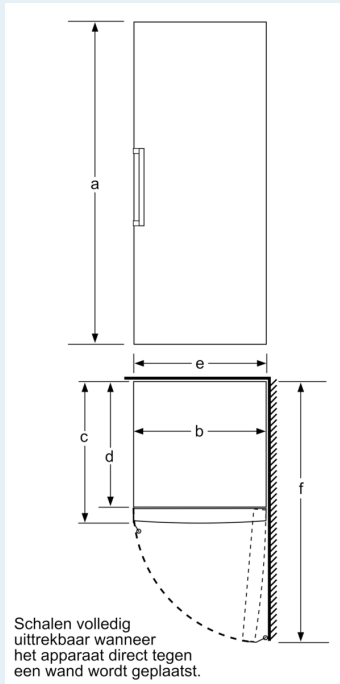

#### Technische informatie

- Draairichting deur rechts, verwisselbaar
- In de hoogte verstelbare voetjes vooraan, rolwielletjes achteraan
- Openingshoek deur: 90°, plaatsbaar tegen wand
- Klimaatklasse: SN-T
- Aansluitwaarde: 120 W
- Netspanning 220 - 240 V

#### Afmetingen

- Afmetingen toestel (H x B x D): 191 x 70 x 78 cm

**iQ500, Vrijstaande diepvriezer,  
191 x 70 cm, Wit  
GS58NAWEV**

Maattekeningen

	a	b	c	d	e	f
KSW36, GSD36	187					
KSV36, KSF36, GSN36, GSV36	186					
KSV33, GSN33, GSV33	176	60	65	58	60	119.5
KSV29, GSN29, GSV29	161					
GSV24	146					
GSN51	161					
GSN54	176	70	78	70	70	142
GSN58	191					

Afmetingen in cm