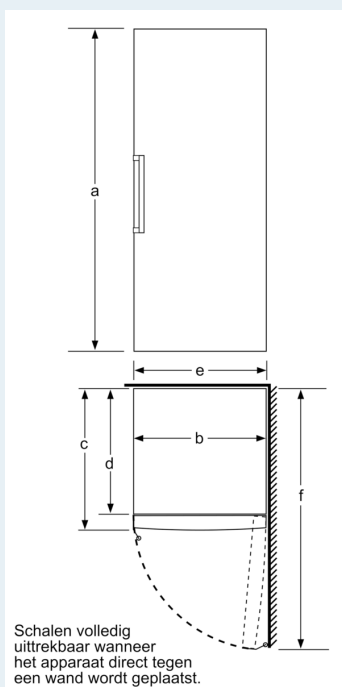

Toebehoren

- Koude accu's

Technische informatie

- Draairichting deur rechts, verwisselbaar
- In de hoogte verstelbare voetjes vooraan, rolwielletjes achteraan
- Openingshoek deur: 90°, plaatsbaar tegen wand
- Klimaatklasse: SN-T
- Aansluitwaarde: 120 W
- Netspanning 220 - 240 V

Optionele toebehoren

Afmetingen

- Afmetingen toestel (H x B x D): 191 x 70 x 78 cm

iQ500, Vrijstaande diepvriezer, 191 x 70 cm, Wit GS58NAWDV

Maattekeningen

	a	b	c	d	e	f
KSW36, GSD36	187					
KSV36, KSF36, GSN36, GSV36	186					
KSV33, GSN33, GSV33	176	60	65	58	60	119.5
KSV29, GSN29, GSV29	161					
GSV24	146					
GSN51	161					
GSN54	176	70	78	70	70	142
GSN58	191					

- a Hoogte
- b Breedte
- c Diepte bij gesloten deur zonder greep en zonder afstandsstuk
- d Diepte van de kast zonder afstandsstuk
- e Breedte bij geopende deur zonder greep
- f Diepte bij geopende deur zonder greep en zonder afstandsstuk

Afmetingen in cm