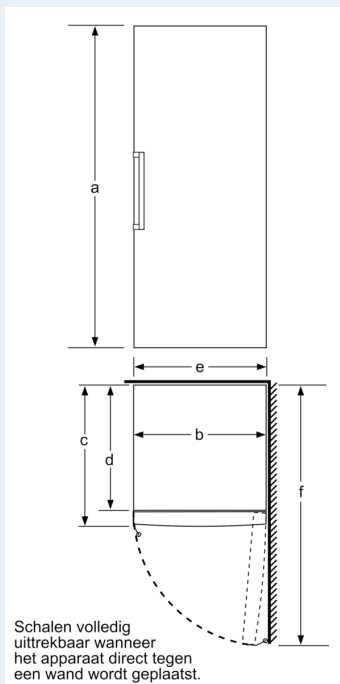

Toebehoren

- Koude accu's

Technische informatie

- Draairichting deur rechts, verwisselbaar
- In de hoogte verstelbare voetjes vooraan, rolwielletjes achteraan
- Openingshoek deur: 90°, plaatsbaar tegen wand
- Klimaatklasse: SN-T
- Netspanning 220 - 240 V

Afmetingen

- Afmetingen toestel (H x B x D): 191 x 70 x 78 cm

iQ500, vrijstaande diepvriezer,
191 x 70 cm, Wit
GS58NAWCV

	a	b	c	d	e	f
KSW36, GSD36	187					
KSV36, KSF36, GSN36, GSV36	186					
KSV33, GSN33, GSV33	176	60	65	58	60	119.5
KSV29, GSN29, GSV29	161					
GSV24	146					
GSN51	161					
GSN54	176	70	78	70	70	142
GSN58	191					

- a Hoogte
 - b Breedte
 - c Diepte bij gesloten deur zonder greep en zonder afstandsstuk
 - d Diepte van de kast zonder afstandsstuk
 - e Breedte bij geopende deur zonder greep
 - f Diepte bij geopende deur zonder greep en zonder afstandsstuk
- Afmetingen in cm