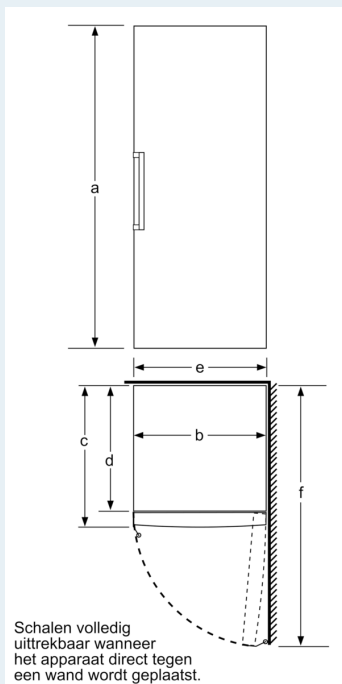

Afmetingen

- Afmetingen toestel (H x B x D): 176 x 70 x 78 cm

iQ500, vrijstaande diepvriezer, 176 x 70 cm, Wit GS54NEWCV

Maattekeningen

	a	b	c	d	e	f
KSW36, GSD36	187					
KSV36, KSF36, GSN36, GSV36	186					
KSV33, GSN33, GSV33	176	60	65	58	60	119.5
KSV29, GSN29, GSV29	161					
GSV24	146					
GSN51	161					
GSN54	176	70	78	70	70	142
GSN58	191					

- a Hoogte
 - b Breedte
 - c Diepte bij gesloten deur zonder greep en zonder afstandsstuk
 - d Diepte van de kast zonder afstandsstuk
 - e Breedte bij geopende deur zonder greep
 - f Diepte bij geopende deur zonder greep en zonder afstandsstuk
- Afmetingen in cm