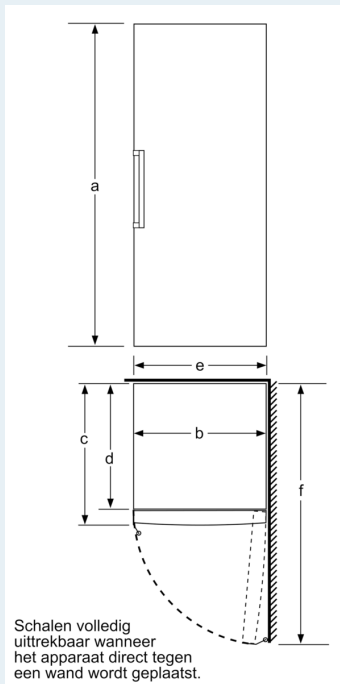

Toebehoren

- Koude accu's

Technische informatie

- Draairichting deur rechts, verwisselbaar
- In de hoogte verstelbare voetjes vooraan, rolwielletjes achteraan
- Openingshoek deur: 90°, plaatsbaar tegen wand
- Klimaatklasse: SN-T
- Netspanning 220 - 240 V

Afmetingen

- Afmetingen toestel (H x B x D): 176 x 70 x 78 cm

iQ500, Vrijstaande diepvriezer,
176 x 70 cm, Wit
GS54NAWCV

Maattekeningen

	a	b	c	d	e	f
KSW36, GSD36	187					
KSV36, KSF36, GSN36, GSV36	186					
KSV33, GSN33, GSV33	176	60	65	58	60	119.5
KSV29, GSN29, GSV29	161					
GSV24	146					
GSN51	161					
GSN54	176	70	78	70	70	142
GSN58	191					

- a Hoogte
 - b Breedte
 - c Diepte bij gesloten deur zonder greep en zonder afstandsstuk
 - d Diepte van de kast zonder afstandsstuk
 - e Breedte bij geopende deur zonder greep
 - f Diepte bij geopende deur zonder greep en zonder afstandsstuk
- Afmetingen in cm