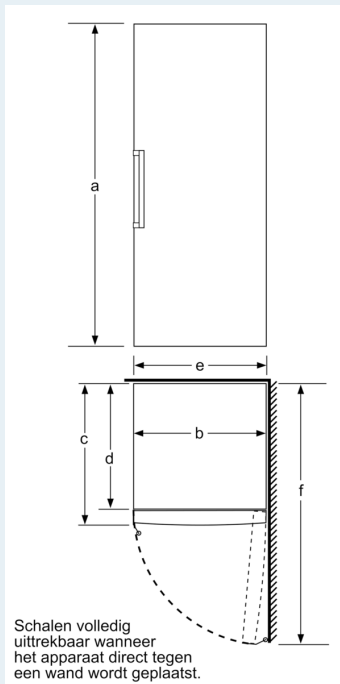

#### Technische informatie

- Draairichting deur rechts, verwisselbaar
- In de hoogte verstelbare voetjes vooraan, rolwielletjes achteraan
- Openingshoek deur: 90°, plaatsbaar tegen wand
- Klimaatklasse: SN-T
- Netspanning 220 - 240 V

#### Afmetingen

- Afmetingen toestel (H x B x D): 161 x 70 x 78 cm

iQ500, Vrijstaande diepvriezer,  
161 x 70 cm, Wit  
GS51NDWCV

Maattekeningen

	a	b	c	d	e	f
KSW36, GSD36	187					
KSV36, KSF36, GSN36, GSV36	186					
KSV33, GSN33, GSV33	176	60	65	58	60	119.5
KSV29, GSN29, GSV29	161					
GSV24	146					
GSN51	161					
GSN54	176	70	78	70	70	142
GSN58	191					

Afmetingen in cm