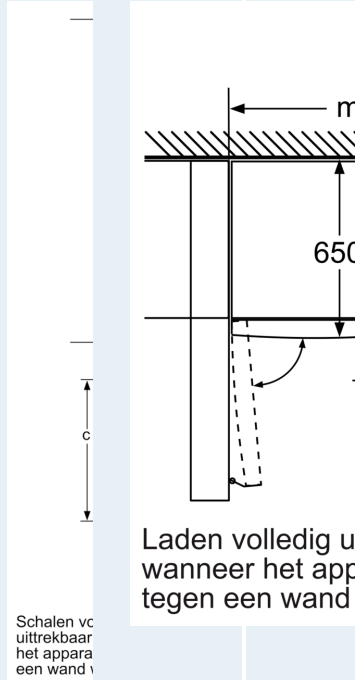

##### Technische informatie

- Draairichting deur rechts, verwisselbaar
- In de hoogte verstelbare voetjes vooraan, rolwielletjes achteraan
- Openingshoek deur: 90°, plaatsbaar tegen wand
- Klimaatklasse: SN-T
- Aansluitwaarde: 90 W
- Netspanning 220 - 240 V

##### Afmetingen

- Afmetingen toestel (H x B x D): 186 x 60 x 65 cm

iQ300, Vrijstaande diepvriezer,  
186 x 60 cm, Wit  
GS36VVWEV

Maattekeningen

KSW36, GSD36
KSV36, KSF36, GSN36, GSV36
KSV33, GSN33, GSV33
KSV29, GSN29, GSV29
GSV24
GSN51
GSN54
GSN58
a Hoogte
b Breedte
c Diepte bij gesloten deur zonder laden
d Diepte van de kast zonder afdekplaat
e Breedte bij geopende deur zonder laden
f Diepte bij geopende deur zonder laden